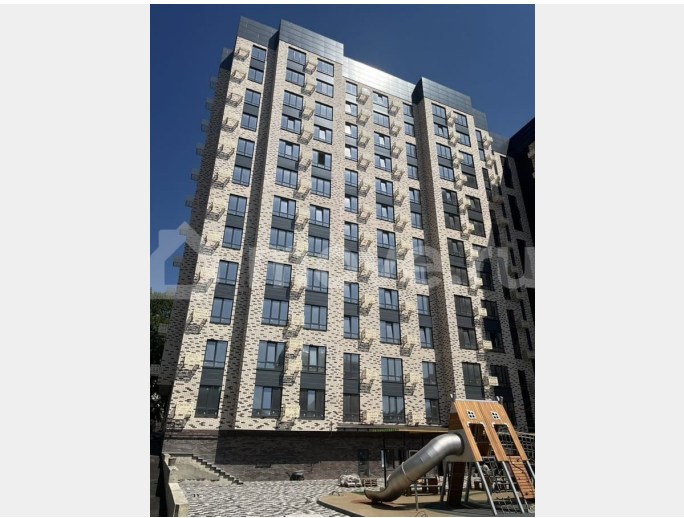

“Моне” - жилой комплекс, где изысканный архитектурный стиль гармонично сочетается с современными технологиями и исключительным уровнем комфорта. ЖК

<https://stavropol.move.ru/objects/929283015>

3

Валерия, Риелтор

89251234567

для заметок

Расположен в самом сердце Ставрополя, где каждый элемент продуман до мельчайших деталей, чтобы создать неповторимую атмосферу роскоши и уюта. Дизайнерские холлы и фасад, качественные строительные материалы, передовые технологии строительства и удобные планировки. Благодаря обустроенной внутридомовой территории вы всегда сможете насладиться отдыхом в спокойной, уютной атмосфере, А дети — активным, а главное безопасным видом отдыха. В близости жилого комплекса располагаются остановки. От комплекса всего несколько метров до центрального парка и площади Ленина. Всех жителей, а особенно семьи с маленькими детьми, обрадует большой закрытый двор с детской площадкой, а также зоны для активного и спокойного отдыха. Спуститься в паркинг можно на лифте прямо со своего этажа. Собственное парковочное место избавит вас от постоянного поиска свободного места на уличной стоянке, а также обеспечит безопасность и сохранность Вашего автомобиля.