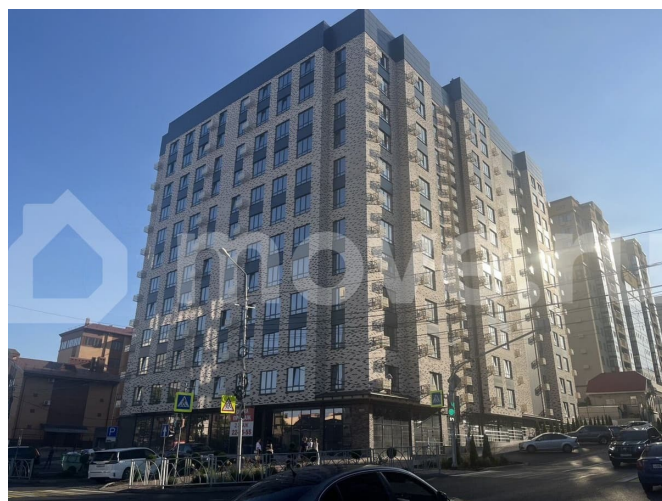

🕒 Создано: 04.04.2026 в 04:57

🔄 Обновлено: 10.04.2026 в 04:10

**Ставропольский край, Ставрополь, ул.
Ленина, 222**

16 678 000 ₹

Ставропольский край, Ставрополь, ул. Ленина, 222

Улица

[улица Ленина](#)

Квартира

Продам

Раздел

[Квартиры](#)

Ремонт

с отделкой

Квартира в новостройке

да

Описание

“Моне” - жилой комплекс, где изысканный архитектурный стиль гармонично сочетается с современными технологиями и исключительным уровнем комфорта. ЖК

<https://stavropol.move.ru/objects/9293267348>

Валерия, Риелтор

89251234567

для заметок

Расположен в самом сердце Ставрополя, где каждый элемент продуман до мельчайших деталей, чтобы создать неповторимую атмосферу роскоши и уюта. Дизайнерские холлы и фасад, качественные строительные материалы, передовые технологии строительства и удобные планировки. Благодаря обустроенной внутридомовой территории вы всегда сможете насладиться отдыхом в спокойной, уютной атмосфере, А дети — активным, а главное безопасным видом отдыха. В близости жилого комплекса располагаются остановки. От комплекса всего несколько метров до центрального парка и площади Ленина. Всех жителей, а особенно семьи с маленькими детьми, обрадует большой закрытый двор с детской площадкой, а также зоны для активного и спокойного отдыха. Спуститься в паркинг можно на лифте прямо со своего этажа. Собственное парковочное место избавит вас от постоянного поиска свободного места на уличной стоянке, а также обеспечит безопасность и сохранность Вашего автомобиля.