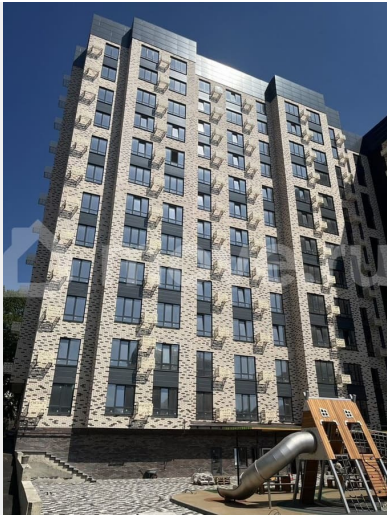

“Моне” - жилой комплекс, где изысканный архитектурный стиль гармонично сочетается с современными технологиями и исключительным уровнем комфорта. ЖК

<https://stavropol.move.ru/objects/9293267348>

Валерия, Риелтор

89251234567

для заметок

Расположен в самом сердце Ставрополя, где каждый элемент продуман до мельчайших деталей, чтобы создать неповторимую атмосферу роскоши и уюта. Дизайнерские холлы и фасад, качественные строительные материалы, передовые технологии строительства и удобные планировки. Благодаря обустроенной внутридомовой территории вы всегда сможете насладиться отдыхом в спокойной, уютной атмосфере, А дети — активным, а главное безопасным видом отдыха. В близости жилого комплекса располагаются остановки. От комплекса всего несколько метров до центрального парка и площади Ленина. Всех жителей, а особенно семьи с маленькими детьми, обрадует большой закрытый двор с детской площадкой, а также зоны для активного и спокойного отдыха. Спуститься в паркинг можно на лифте прямо со своего этажа. Собственное парковочное место избавит вас от постоянного поиска свободного места на уличной стоянке, а также обеспечит безопасность и сохранность Вашего автомобиля.