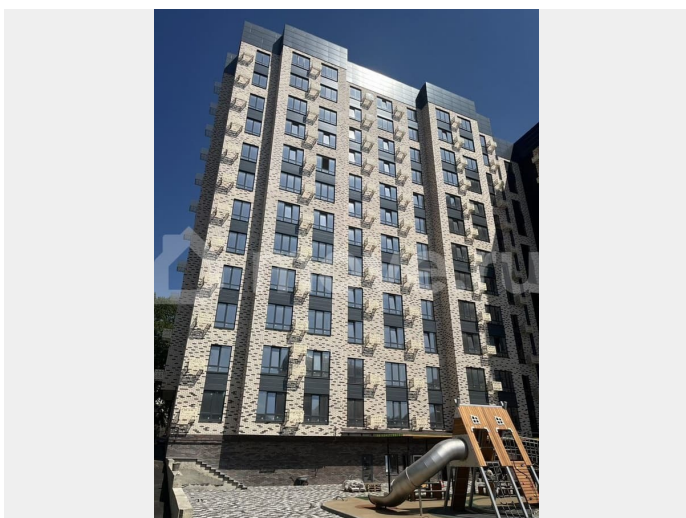

## Описание

“Моне” - жилой комплекс, где изысканный архитектурный стиль гармонично сочетается с современными технологиями и исключительным уровнем комфорта. ЖК

<https://stavropol.move.ru/objects/929318477>

4

Валерия, Риелтор

**89251234567**

для заметок

Расположен в самом сердце Ставрополя, где каждый элемент продуман до мельчайших деталей, чтобы создать неповторимую атмосферу роскоши и уюта. Дизайнерские холлы и фасад, качественные строительные материалы, передовые технологии строительства и удобные планировки. Благодаря обустроенной внутридомовой территории вы всегда сможете насладиться отдыхом в спокойной, уютной атмосфере, А дети — активным, а главное безопасным видом отдыха. В близости жилого комплекса располагаются остановки. От комплекса всего несколько метров до центрального парка и площади Ленина. Всех жителей, а особенно семьи с маленькими детьми, обрадует большой закрытый двор с детской площадкой, а также зоны для активного и спокойного отдыха. Спуститься в паркинг можно на лифте прямо со своего этажа. Собственное парковочное место избавит вас от постоянного поиска свободного места на уличной стоянке, а также обеспечит безопасность и сохранность Вашего автомобиля.