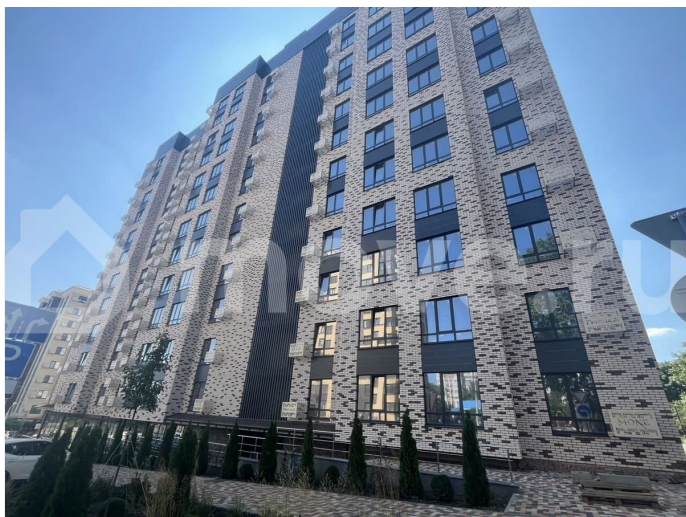

## Описание

“Моне” - жилой комплекс, где изысканный архитектурный стиль гармонично сочетается с современными технологиями и исключительным уровнем комфорта. ЖК

<https://stavropol.move.ru/objects/929318477>

4

Валерия, Риелтор

**89251234567**

для заметок

Расположен в самом сердце Ставрополя, где каждый элемент продуман до мельчайших деталей, чтобы создать неповторимую атмосферу роскоши и уюта. Дизайнерские холлы и фасад, качественные строительные материалы, передовые технологии строительства и удобные планировки. Благодаря обустроенной внутридомовой территории вы всегда сможете насладиться отдыхом в спокойной, уютной атмосфере, А дети — активным, а главное безопасным видом отдыха. В близости жилого комплекса располагаются остановки. От комплекса всего несколько метров до центрального парка и площади Ленина. Всех жителей, а особенно семьи с маленькими детьми, обрадует большой закрытый двор с детской площадкой, а также зоны для активного и спокойного отдыха. Спуститься в паркинг можно на лифте прямо со своего этажа. Собственное парковочное место избавит вас от постоянного поиска свободного места на уличной стоянке, а также обеспечит безопасность и сохранность Вашего автомобиля.