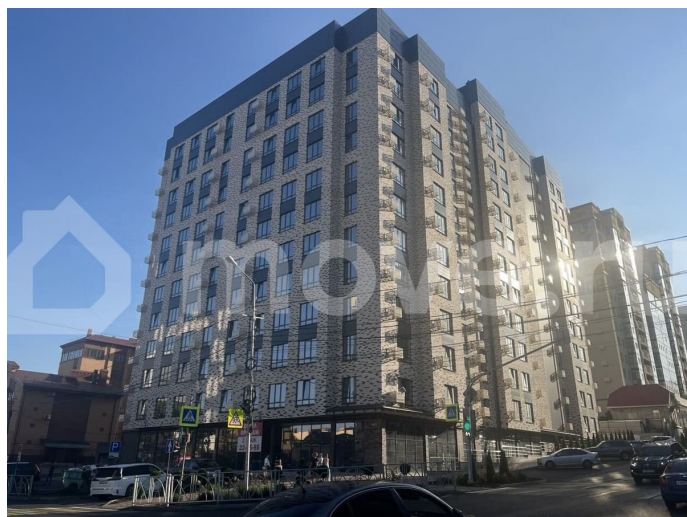

## Описание

“Моне” - жилой комплекс, где изысканный архитектурный стиль гармонично сочетается с современными технологиями и исключительным уровнем комфорта. ЖК

<https://stavropol.move.ru/objects/929318477>

4

Валерия, Риелтор

**89251234567**

для заметок

Расположен в самом сердце Ставрополя, где каждый элемент продуман до мельчайших деталей, чтобы создать неповторимую атмосферу роскоши и уюта. Дизайнерские холлы и фасад, качественные строительные материалы, передовые технологии строительства и удобные планировки. Благодаря обустроенной внутридомовой территории вы всегда сможете насладиться отдыхом в спокойной, уютной атмосфере, А дети — активным, а главное безопасным видом отдыха. В близости жилого комплекса располагаются остановки. От комплекса всего несколько метров до центрального парка и площади Ленина. Всех жителей, а особенно семьи с маленькими детьми, обрадует большой закрытый двор с детской площадкой, а также зоны для активного и спокойного отдыха. Спуститься в паркинг можно на лифте прямо со своего этажа. Собственное парковочное место избавит вас от постоянного поиска свободного места на уличной стоянке, а также обеспечит безопасность и сохранность Вашего автомобиля.