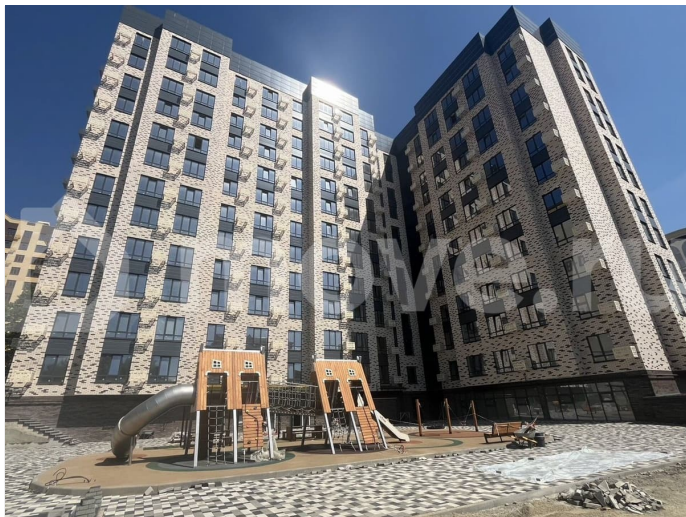

## Описание

“Моне” - жилой комплекс, где изысканный архитектурный стиль гармонично сочетается с современными технологиями и исключительным уровнем комфорта. ЖК

<https://stavropol.move.ru/objects/929318477>

4

Валерия, Риелтор

**89251234567**

для заметок

Расположен в самом сердце Ставрополя, где каждый элемент продуман до мельчайших деталей, чтобы создать неповторимую атмосферу роскоши и уюта. Дизайнерские холлы и фасад, качественные строительные материалы, передовые технологии строительства и удобные планировки. Благодаря обустроенной внутридомовой территории вы всегда сможете насладиться отдыхом в спокойной, уютной атмосфере, А дети — активным, а главное безопасным видом отдыха. В близости жилого комплекса располагаются остановки. От комплекса всего несколько метров до центрального парка и площади Ленина. Всех жителей, а особенно семьи с маленькими детьми, обрадует большой закрытый двор с детской площадкой, а также зоны для активного и спокойного отдыха. Спуститься в паркинг можно на лифте прямо со своего этажа. Собственное парковочное место избавит вас от постоянного поиска свободного места на уличной стоянке, а также обеспечит безопасность и сохранность Вашего автомобиля.