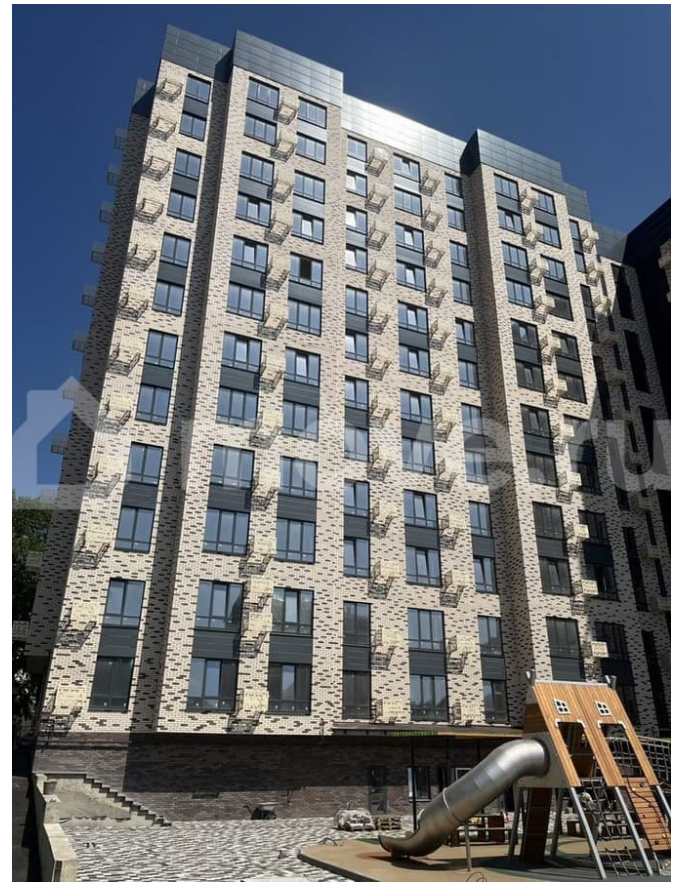

“Моне” - жилой комплекс, где изысканный архитектурный стиль гармонично сочетается с современными технологиями и исключительным уровнем комфорта. ЖК

<https://stavropol.move.ru/objects/9293184750>

Валерия, Риелтор

89251234567

для заметок

Расположен в самом сердце Ставрополя, где каждый элемент продуман до мельчайших деталей, чтобы создать неповторимую атмосферу роскоши и уюта. Дизайнерские холлы и фасад, качественные строительные материалы, передовые технологии строительства и удобные планировки. Благодаря обустроенной внутридомовой территории вы всегда сможете насладиться отдыхом в спокойной, уютной атмосфере, А дети — активным, а главное безопасным видом отдыха. В близости жилого комплекса располагаются остановки. От комплекса всего несколько метров до центрального парка и площади Ленина. Всех жителей, а особенно семьи с маленькими детьми, обрадует большой закрытый двор с детской площадкой, а также зоны для активного и спокойного отдыха. Спустить в паркинг можно на лифте прямо со своего этажа. Собственное парковочное место избавит вас от постоянного поиска свободного места на уличной стоянке, а также обеспечит безопасность и сохранность Вашего автомобиля.