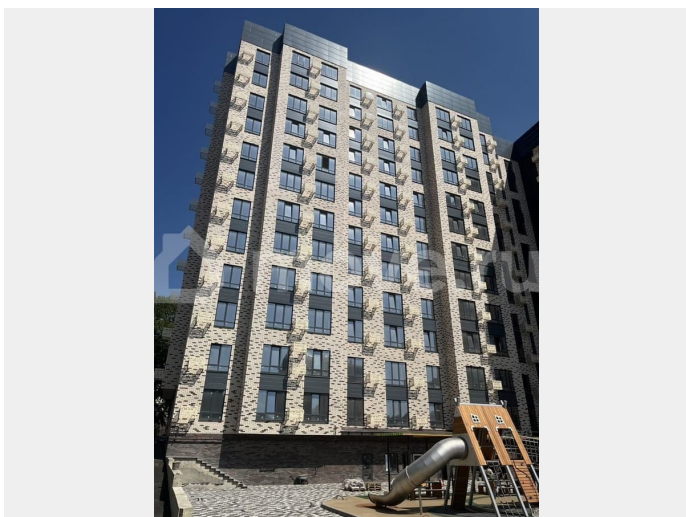

“Моне” - жилой комплекс, где изысканный архитектурный стиль гармонично сочетается с современными технологиями и исключительным уровнем комфорта. ЖК

<https://stavropol.move.ru/objects/9293184750>

Валерия, Риелтор

89251234567

для заметок

Расположен в самом сердце Ставрополя, где каждый элемент продуман до мельчайших деталей, чтобы создать неповторимую атмосферу роскоши и уюта. Дизайнерские холлы и фасад, качественные строительные материалы, передовые технологии строительства и удобные планировки. Благодаря обустроенной внутридомовой территории вы всегда сможете насладиться отдыхом в спокойной, уютной атмосфере, А дети — активным, а главное безопасным видом отдыха. В близости жилого комплекса располагаются остановки. От комплекса всего несколько метров до центрального парка и площади Ленина. Всех жителей, а особенно семьи с маленькими детьми, обрадует большой закрытый двор с детской площадкой, а также зоны для активного и спокойного отдыха. Спустить в паркинг можно на лифте прямо со своего этажа. Собственное парковочное место избавит вас от постоянного поиска свободного места на уличной стоянке, а также обеспечит безопасность и сохранность Вашего автомобиля.