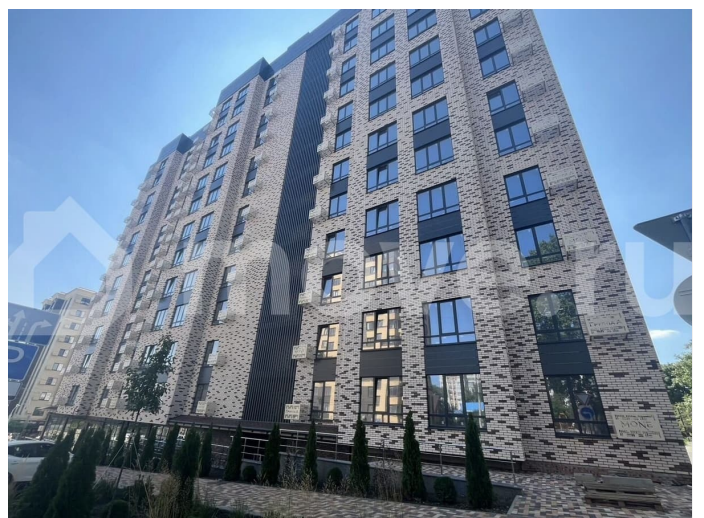

“Моне” - жилой комплекс, где изысканный архитектурный стиль гармонично сочетается с современными технологиями и исключительным уровнем комфорта. ЖК

<https://stavropol.move.ru/objects/9293184750>

Валерия, Риелтор

89251234567

для заметок

Расположен в самом сердце Ставрополя, где каждый элемент продуман до мельчайших деталей, чтобы создать неповторимую атмосферу роскоши и уюта. Дизайнерские холлы и фасад, качественные строительные материалы, передовые технологии строительства и удобные планировки. Благодаря обустроенной внутридомовой территории вы всегда сможете насладиться отдыхом в спокойной, уютной атмосфере, А дети — активным, а главное безопасным видом отдыха. В близости жилого комплекса располагаются остановки. От комплекса всего несколько метров до центрального парка и площади Ленина. Всех жителей, а особенно семьи с маленькими детьми, обрадует большой закрытый двор с детской площадкой, а также зоны для активного и спокойного отдыха. Спустить в паркинг можно на лифте прямо со своего этажа. Собственное парковочное место избавит вас от постоянного поиска свободного места на уличной стоянке, а также обеспечит безопасность и сохранность Вашего автомобиля.