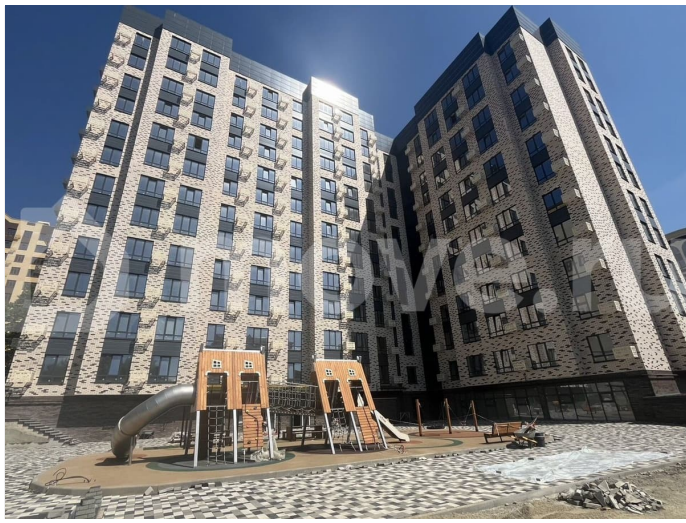

“Моне” - жилой комплекс, где изысканный архитектурный стиль гармонично сочетается с современными технологиями и исключительным уровнем комфорта. ЖК

<https://stavropol.move.ru/objects/929310200>

5

Валерия, Риелтор

89251234567

для заметок

Расположен в самом сердце Ставрополя, где каждый элемент продуман до мельчайших деталей, чтобы создать неповторимую атмосферу роскоши и уюта. Дизайнерские холлы и фасад, качественные строительные материалы, передовые технологии строительства и удобные планировки. Благодаря обустроенной внутридомовой территории вы всегда сможете насладиться отдыхом в спокойной, уютной атмосфере, А дети — активным, а главное безопасным видом отдыха. В близости жилого комплекса располагаются остановки. От комплекса всего несколько метров до центрального парка и площади Ленина. Всех жителей, а особенно семьи с маленькими детьми, обрадует большой закрытый двор с детской площадкой, а также зоны для активного и спокойного отдыха. Спуститься в паркинг можно на лифте прямо со своего этажа. Собственное парковочное место избавит вас от постоянного поиска свободного места на уличной стоянке, а также обеспечит безопасность и сохранность Вашего автомобиля.