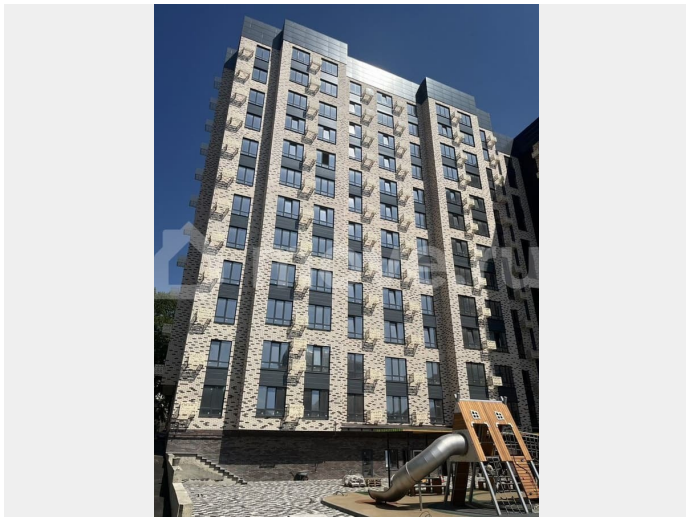

“Моне” - жилой комплекс, где изысканный архитектурный стиль гармонично сочетается с современными технологиями и исключительным уровнем комфорта. ЖК

<https://stavropol.move.ru/objects/929310200>

5

Валерия, Риелтор

89251234567

для заметок

Расположен в самом сердце Ставрополя, где каждый элемент продуман до мельчайших деталей, чтобы создать неповторимую атмосферу роскоши и уюта. Дизайнерские холлы и фасад, качественные строительные материалы, передовые технологии строительства и удобные планировки. Благодаря обустроенной внутридомовой территории вы всегда сможете насладиться отдыхом в спокойной, уютной атмосфере, А дети — активным, а главное безопасным видом отдыха. В близости жилого комплекса располагаются остановки. От комплекса всего несколько метров до центрального парка и площади Ленина. Всех жителей, а особенно семьи с маленькими детьми, обрадует большой закрытый двор с детской площадкой, а также зоны для активного и спокойного отдыха. Спуститься в паркинг можно на лифте прямо со своего этажа. Собственное парковочное место избавит вас от постоянного поиска свободного места на уличной стоянке, а также обеспечит безопасность и сохранность Вашего автомобиля.