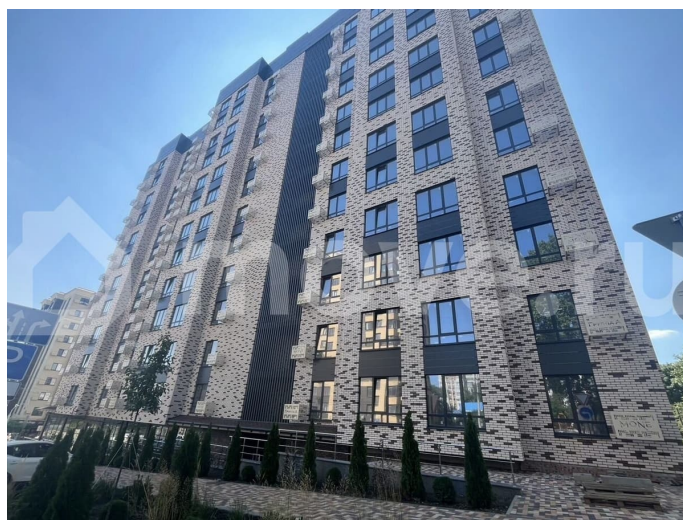

Квартира в новостройке

да

Описание

“Моне” - жилой комплекс, где изысканный архитектурный стиль гармонично сочетается с современными технологиями и исключительным уровнем комфорта. ЖК

Расположен в самом сердце Ставрополя, где каждый элемент продуман до мельчайших деталей, чтобы создать неповторимую атмосферу роскоши и уюта. Дизайнерские холлы и фасад, качественные строительные материалы, передовые технологии строительства и удобные планировки. Благодаря обустроенной внутридомовой территории вы всегда сможете насладиться отдыхом в спокойной, уютной атмосфере, А дети — активным, а главное безопасным видом отдыха. В близости жилого комплекса располагаются остановки. От комплекса всего несколько метров до центрального парка и площади Ленина. Всех жителей, а особенно семьи с маленькими детьми, обрадует большой закрытый двор с детской площадкой, а также зоны для активного и спокойного отдыха. Спустить в паркинг можно на лифте прямо со своего этажа. Собственное парковочное место избавит вас от постоянного поиска свободного места на уличной стоянке, а также обеспечит безопасность и сохранность Вашего автомобиля.