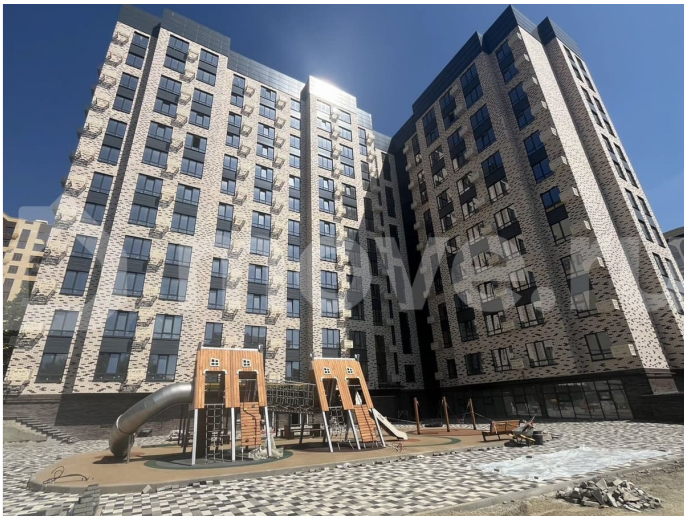

Квартира в новостройке

да

Описание

“Моне” - жилой комплекс, где изысканный архитектурный стиль гармонично сочетается с современными технологиями и исключительным уровнем комфорта. ЖК

Расположен в самом сердце Ставрополя, где каждый элемент продуман до мельчайших деталей, чтобы создать неповторимую атмосферу роскоши и уюта. Дизайнерские холлы и фасад, качественные строительные материалы, передовые технологии строительства и удобные планировки. Благодаря обустроенной внутридомовой территории вы всегда сможете насладиться отдыхом в спокойной, уютной атмосфере, А дети — активным, а главное безопасным видом отдыха. В близости жилого комплекса располагаются остановки. От комплекса всего несколько метров до центрального парка и площади Ленина. Всех жителей, а особенно семьи с маленькими детьми, обрадует большой закрытый двор с детской площадкой, а также зоны для активного и спокойного отдыха. Спустить в паркинг можно на лифте прямо со своего этажа. Собственное парковочное место избавит вас от постоянного поиска свободного места на уличной стоянке, а также обеспечит безопасность и сохранность Вашего автомобиля.