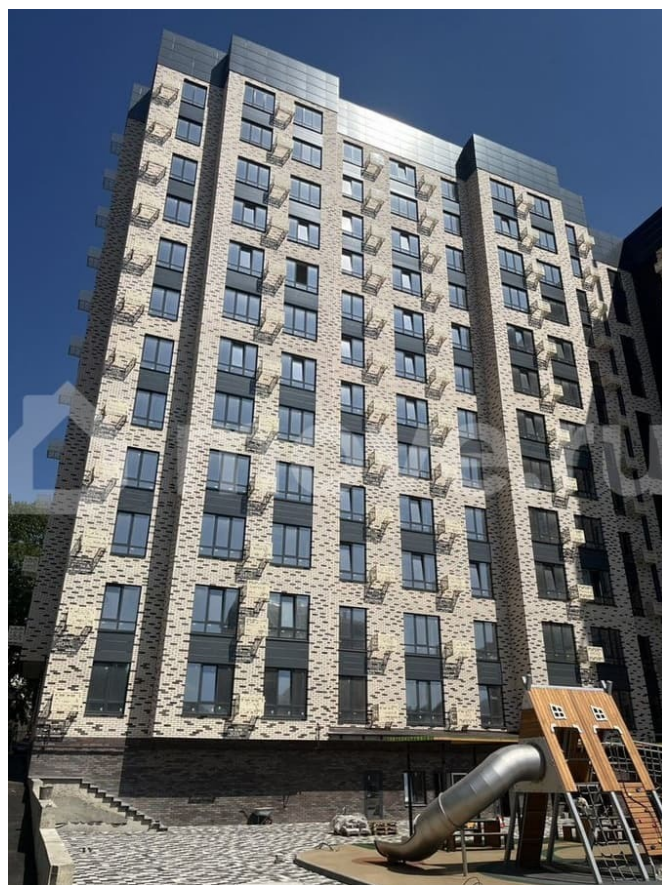

Квартира в новостройке

да

Описание

“Моне” - жилой комплекс, где изысканный архитектурный стиль гармонично сочетается с современными технологиями и исключительным уровнем комфорта. ЖК

Расположен в самом сердце Ставрополя, где каждый элемент продуман до мельчайших деталей, чтобы создать неповторимую атмосферу роскоши и уюта. Дизайнерские холлы и фасад, качественные строительные материалы, передовые технологии строительства и удобные планировки. Благодаря обустроенной внутридомовой территории вы всегда сможете насладиться отдыхом в спокойной, уютной атмосфере, А дети — активным, а главное безопасным видом отдыха. В близости жилого комплекса располагаются остановки. От комплекса всего несколько метров до центрального парка и площади Ленина. Всех жителей, а особенно семьи с маленькими детьми, обрадует большой закрытый двор с детской площадкой, а также зоны для активного и спокойного отдыха. Спустить в паркинг можно на лифте прямо со своего этажа. Собственное парковочное место избавит вас от постоянного поиска свободного места на уличной стоянке, а также обеспечит безопасность и сохранность Вашего автомобиля.