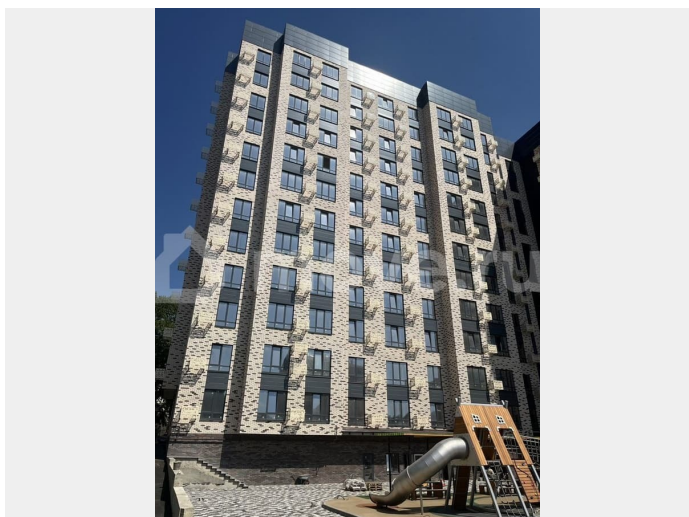

Квартира в новостройке

да

Описание

“Моне” - жилой комплекс, где изысканный архитектурный стиль гармонично сочетается с современными технологиями и исключительным уровнем комфорта. ЖК

Расположен в самом сердце Ставрополя, где каждый элемент продуман до мельчайших деталей, чтобы создать неповторимую атмосферу роскоши и уюта. Дизайнерские холлы и фасад, качественные строительные материалы, передовые технологии строительства и удобные планировки. Благодаря обустроенной внутридомовой территории вы всегда сможете насладиться отдыхом в спокойной, уютной атмосфере, А дети — активным, а главное безопасным видом отдыха. В близости жилого комплекса располагаются остановки. От комплекса всего несколько метров до центрального парка и площади Ленина. Всех жителей, а особенно семьи с маленькими детьми, обрадует большой закрытый двор с детской площадкой, а также зоны для активного и спокойного отдыха. Спустить в паркинг можно на лифте прямо со своего этажа. Собственное парковочное место избавит вас от постоянного поиска свободного места на уличной стоянке, а также обеспечит безопасность и сохранность Вашего автомобиля.