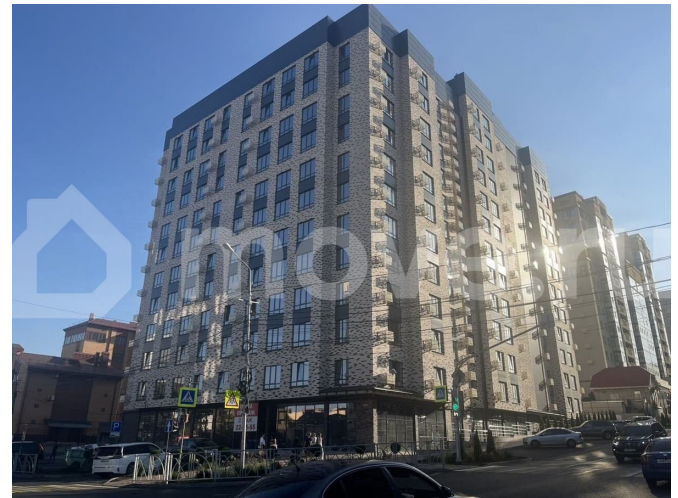

Создано: 02.04.2026 в 22:44

Обновлено: 08.04.2026 в 22:39

Ставропольский край, Ставрополь, ул.
Ленина, 222

16 678 000 ₺

Ставропольский край, Ставрополь, ул. Ленина, 222

Улица

[улица Ленина](#)

Квартира

Продам

Раздел

[Квартиры](#)

Ремонт

с отделкой

Квартира в новостройке

да

Описание

“Моне” - жилой комплекс, где изысканный архитектурный стиль гармонично сочетается с современными технологиями и исключительным уровнем комфорта. ЖК

<https://stavropol.move.ru/objects/9293101929>

Валерия, Риелтор

89251234567

для заметок

Расположен в самом сердце Ставрополя, где каждый элемент продуман до мельчайших деталей, чтобы создать неповторимую атмосферу роскоши и уюта. Дизайнерские холлы и фасад, качественные строительные материалы, передовые технологии строительства и удобные планировки. Благодаря обустроенной внутридомовой территории вы всегда сможете насладиться отдыхом в спокойной, уютной атмосфере, А дети — активным, а главное безопасным видом отдыха. В близости жилого комплекса располагаются остановки. От комплекса всего несколько метров до центрального парка и площади Ленина. Всех жителей, а особенно семьи с маленькими детьми, обрадует большой закрытый двор с детской площадкой, а также зоны для активного и спокойного отдыха. Спуститься в паркинг можно на лифте прямо со своего этажа. Собственное парковочное место избавит вас от постоянного поиска свободного места на уличной стоянке, а также обеспечит безопасность и сохранность Вашего автомобиля.