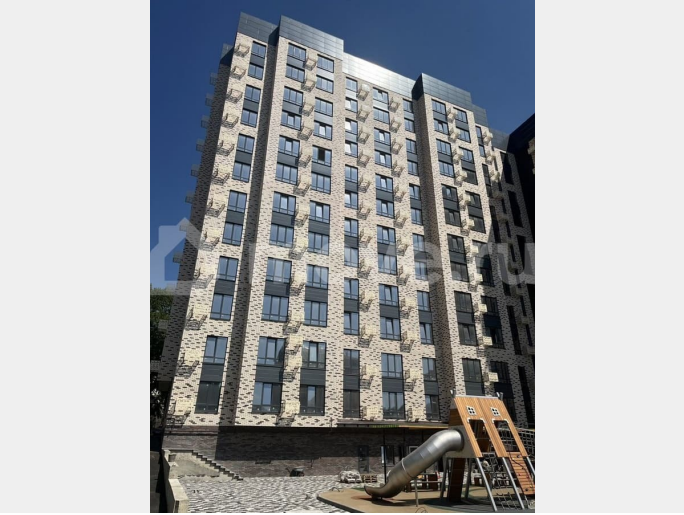

“Моне” - жилой комплекс, где изысканный архитектурный стиль гармонично сочетается с современными технологиями и исключительным уровнем комфорта. ЖК

<https://stavropol.move.ru/objects/9293101929>

Валерия, Риелтор

89251234567

для заметок

Расположен в самом сердце Ставрополя, где каждый элемент продуман до мельчайших деталей, чтобы создать неповторимую атмосферу роскоши и уюта. Дизайнерские холлы и фасад, качественные строительные материалы, передовые технологии строительства и удобные планировки. Благодаря обустроенной внутридомовой территории вы всегда сможете насладиться отдыхом в спокойной, уютной атмосфере, А дети — активным, а главное безопасным видом отдыха. В близости жилого комплекса располагаются остановки. От комплекса всего несколько метров до центрального парка и площади Ленина. Всех жителей, а особенно семьи с маленькими детьми, обрадует большой закрытый двор с детской площадкой, а также зоны для активного и спокойного отдыха. Спуститься в паркинг можно на лифте прямо со своего этажа. Собственное парковочное место избавит вас от постоянного поиска свободного места на уличной стоянке, а также обеспечит безопасность и сохранность Вашего автомобиля.