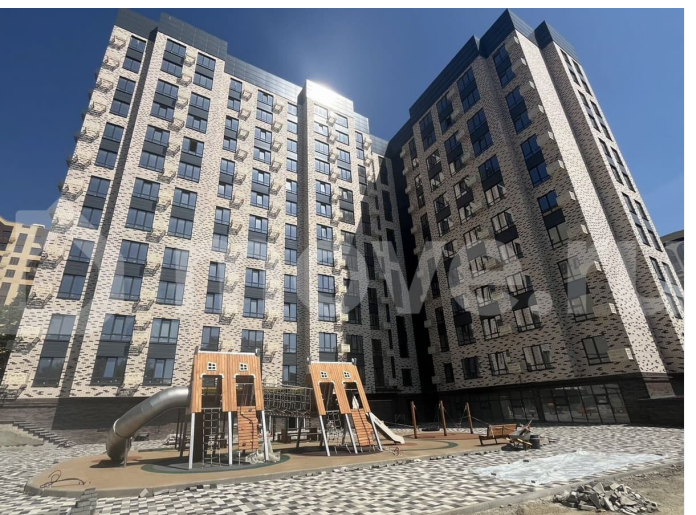

“Моне” - жилой комплекс, где изысканный архитектурный стиль гармонично сочетается с современными технологиями и исключительным уровнем комфорта. ЖК

<https://stavropol.move.ru/objects/9293101929>

Валерия, Риелтор

89251234567

для заметок

Расположен в самом сердце Ставрополя, где каждый элемент продуман до мельчайших деталей, чтобы создать неповторимую атмосферу роскоши и уюта. Дизайнерские холлы и фасад, качественные строительные материалы, передовые технологии строительства и удобные планировки. Благодаря обустроенной внутридомовой территории вы всегда сможете насладиться отдыхом в спокойной, уютной атмосфере, А дети — активным, а главное безопасным видом отдыха. В близости жилого комплекса располагаются остановки. От комплекса всего несколько метров до центрального парка и площади Ленина. Всех жителей, а особенно семьи с маленькими детьми, обрадует большой закрытый двор с детской площадкой, а также зоны для активного и спокойного отдыха. Спуститься в паркинг можно на лифте прямо со своего этажа. Собственное парковочное место избавит вас от постоянного поиска свободного места на уличной стоянке, а также обеспечит безопасность и сохранность Вашего автомобиля.