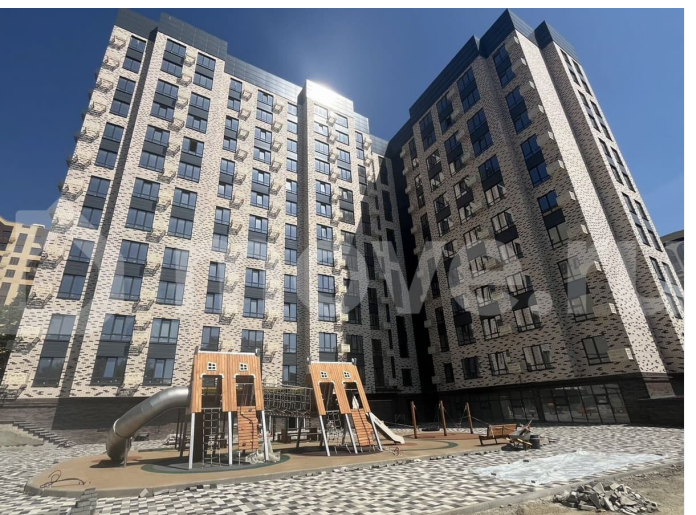

## Описание

“Моне” - жилой комплекс, где изысканный архитектурный стиль гармонично сочетается с современными технологиями и исключительным уровнем комфорта. ЖК

<https://stavropol.move.ru/objects/9293070146>

**Валерия, Риелтор**

**89251234567**

для заметок

Расположен в самом сердце Ставрополя, где каждый элемент продуман до мельчайших деталей, чтобы создать неповторимую атмосферу роскоши и уюта. Дизайнерские холлы и фасад, качественные строительные материалы, передовые технологии строительства и удобные планировки. Благодаря обустроенной внутридомовой территории вы всегда сможете насладиться отдыхом в спокойной, уютной атмосфере, А дети — активным, а главное безопасным видом отдыха. В близости жилого комплекса располагаются остановки. От комплекса всего несколько метров до центрального парка и площади Ленина. Всех жителей, а особенно семьи с маленькими детьми, обрадует большой закрытый двор с детской площадкой, а также зоны для активного и спокойного отдыха. Спуститься в паркинг можно на лифте прямо со своего этажа. Собственное парковочное место избавит вас от постоянного поиска свободного места на уличной стоянке, а также обеспечит безопасность и сохранность Вашего автомобиля.