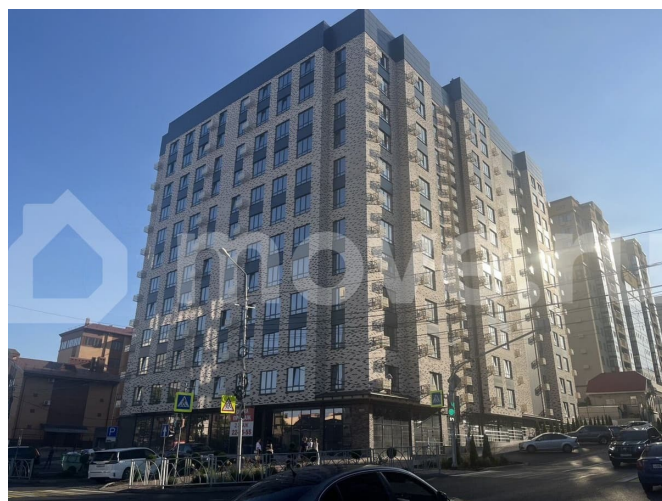

## Описание

“Моне” - жилой комплекс, где изысканный архитектурный стиль гармонично сочетается с современными технологиями и исключительным уровнем комфорта. ЖК

<https://stavropol.move.ru/objects/9293070146>

**Валерия, Риелтор**

**89251234567**

для заметок

Расположен в самом сердце Ставрополя, где каждый элемент продуман до мельчайших деталей, чтобы создать неповторимую атмосферу роскоши и уюта. Дизайнерские холлы и фасад, качественные строительные материалы, передовые технологии строительства и удобные планировки. Благодаря обустроенной внутридомовой территории вы всегда сможете насладиться отдыхом в спокойной, уютной атмосфере, А дети — активным, а главное безопасным видом отдыха. В близости жилого комплекса располагаются остановки. От комплекса всего несколько метров до центрального парка и площади Ленина. Всех жителей, а особенно семьи с маленькими детьми, обрадует большой закрытый двор с детской площадкой, а также зоны для активного и спокойного отдыха. Спуститься в паркинг можно на лифте прямо со своего этажа. Собственное парковочное место избавит вас от постоянного поиска свободного места на уличной стоянке, а также обеспечит безопасность и сохранность Вашего автомобиля.