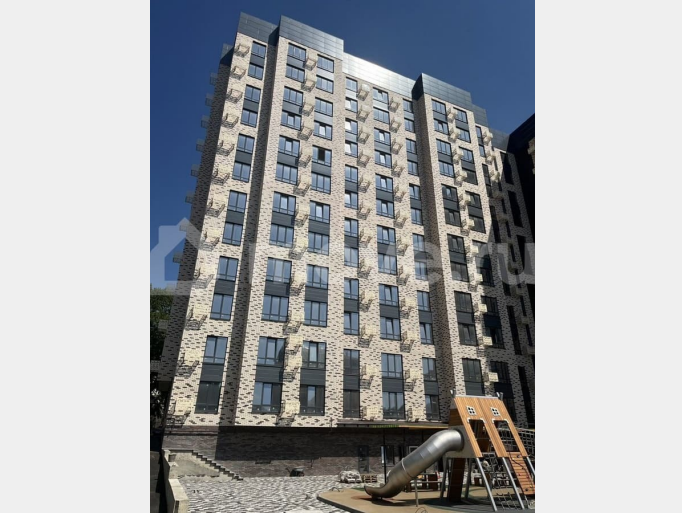

## Описание

“Моне” - жилой комплекс, где изысканный архитектурный стиль гармонично сочетается с современными технологиями и исключительным уровнем комфорта. ЖК

<https://stavropol.move.ru/objects/9293070146>

**Валерия, Риелтор**

**89251234567**

для заметок

Расположен в самом сердце Ставрополя, где каждый элемент продуман до мельчайших деталей, чтобы создать неповторимую атмосферу роскоши и уюта. Дизайнерские холлы и фасад, качественные строительные материалы, передовые технологии строительства и удобные планировки. Благодаря обустроенной внутридомовой территории вы всегда сможете насладиться отдыхом в спокойной, уютной атмосфере, А дети — активным, а главное безопасным видом отдыха. В близости жилого комплекса располагаются остановки. От комплекса всего несколько метров до центрального парка и площади Ленина. Всех жителей, а особенно семьи с маленькими детьми, обрадует большой закрытый двор с детской площадкой, а также зоны для активного и спокойного отдыха. Спуститься в паркинг можно на лифте прямо со своего этажа. Собственное парковочное место избавит вас от постоянного поиска свободного места на уличной стоянке, а также обеспечит безопасность и сохранность Вашего автомобиля.