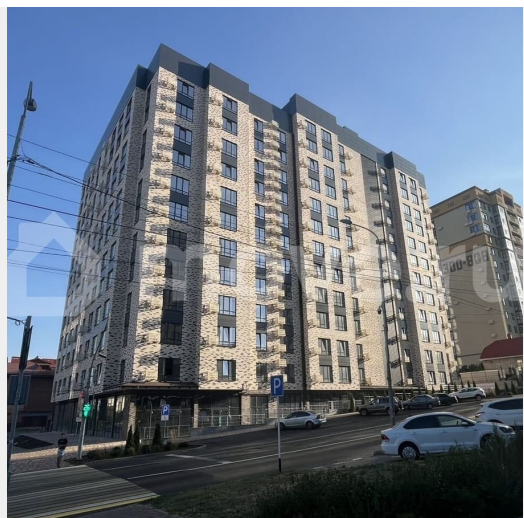

## Описание

“Моне” - жилой комплекс, где изысканный архитектурный стиль гармонично сочетается с современными технологиями и исключительным уровнем комфорта. ЖК

<https://stavropol.move.ru/objects/9293070146>

**Валерия, Риелтор**

**89251234567**

для заметок

Расположен в самом сердце Ставрополя, где каждый элемент продуман до мельчайших деталей, чтобы создать неповторимую атмосферу роскоши и уюта. Дизайнерские холлы и фасад, качественные строительные материалы, передовые технологии строительства и удобные планировки. Благодаря обустроенной внутридомовой территории вы всегда сможете насладиться отдыхом в спокойной, уютной атмосфере, А дети — активным, а главное безопасным видом отдыха. В близости жилого комплекса располагаются остановки. От комплекса всего несколько метров до центрального парка и площади Ленина. Всех жителей, а особенно семьи с маленькими детьми, обрадует большой закрытый двор с детской площадкой, а также зоны для активного и спокойного отдыха. Спуститься в паркинг можно на лифте прямо со своего этажа. Собственное парковочное место избавит вас от постоянного поиска свободного места на уличной стоянке, а также обеспечит безопасность и сохранность Вашего автомобиля.