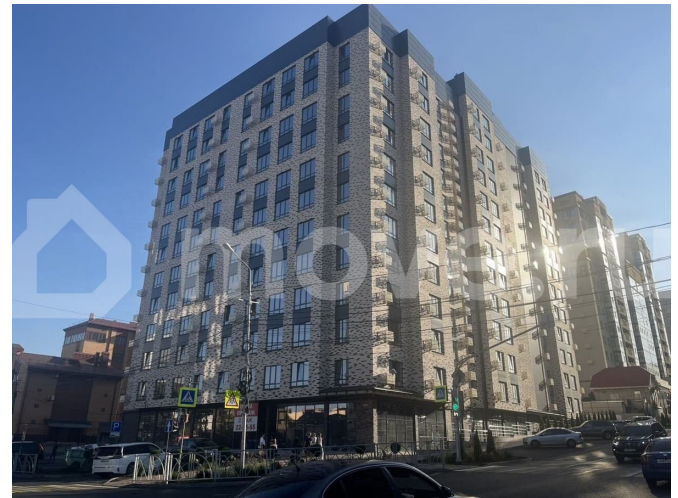

🕒 Создано: 30.03.2026 в 22:46

🔄 Обновлено: 09.04.2026 в 22:39

**Ставропольский край, Ставрополь, ул.
Ленина, 222**

16 678 000 ₺

Ставропольский край, Ставрополь, ул. Ленина, 222

Улица

[улица Ленина](#)

Квартира

Продам

Раздел

[Квартиры](#)

Ремонт

с отделкой

Квартира в новостройке

да

Описание

“Моне” - жилой комплекс, где изысканный архитектурный стиль гармонично сочетается с современными технологиями и исключительным уровнем комфорта. ЖК

<https://stavropol.move.ru/objects/9292830280>

Валерия, Риелтор

89251234567

для заметок

Расположен в самом сердце Ставрополя, где каждый элемент продуман до мельчайших деталей, чтобы создать неповторимую атмосферу роскоши и уюта. Дизайнерские холлы и фасад, качественные строительные материалы, передовые технологии строительства и удобные планировки. Благодаря обустроенной внутридомовой территории вы всегда сможете насладиться отдыхом в спокойной, уютной атмосфере, А дети — активным, а главное безопасным видом отдыха. В близости жилого комплекса располагаются остановки. От комплекса всего несколько метров до центрального парка и площади Ленина. Всех жителей, а особенно семьи с маленькими детьми, обрадует большой закрытый двор с детской площадкой, а также зоны для активного и спокойного отдыха. Спуститься в паркинг можно на лифте прямо со своего этажа. Собственное парковочное место избавит вас от постоянного поиска свободного места на уличной стоянке, а также обеспечит безопасность и сохранность Вашего автомобиля.