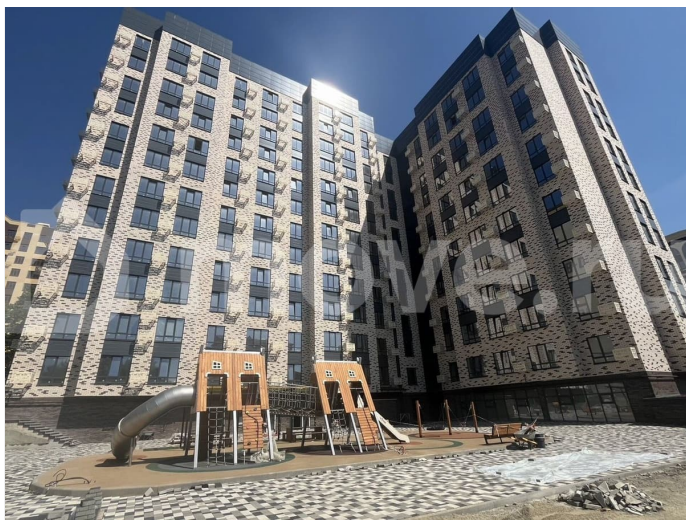

“Моне” - жилой комплекс, где изысканный архитектурный стиль гармонично сочетается с современными технологиями и исключительным уровнем комфорта. ЖК

<https://stavropol.move.ru/objects/9292830280>

Валерия, Риелтор

89251234567

для заметок

Расположен в самом сердце Ставрополя, где каждый элемент продуман до мельчайших деталей, чтобы создать неповторимую атмосферу роскоши и уюта. Дизайнерские холлы и фасад, качественные строительные материалы, передовые технологии строительства и удобные планировки. Благодаря обустроенной внутридомовой территории вы всегда сможете насладиться отдыхом в спокойной, уютной атмосфере, А дети — активным, а главное безопасным видом отдыха. В близости жилого комплекса располагаются остановки. От комплекса всего несколько метров до центрального парка и площади Ленина. Всех жителей, а особенно семьи с маленькими детьми, обрадует большой закрытый двор с детской площадкой, а также зоны для активного и спокойного отдыха. Спуститься в паркинг можно на лифте прямо со своего этажа. Собственное парковочное место избавит вас от постоянного поиска свободного места на уличной стоянке, а также обеспечит безопасность и сохранность Вашего автомобиля.