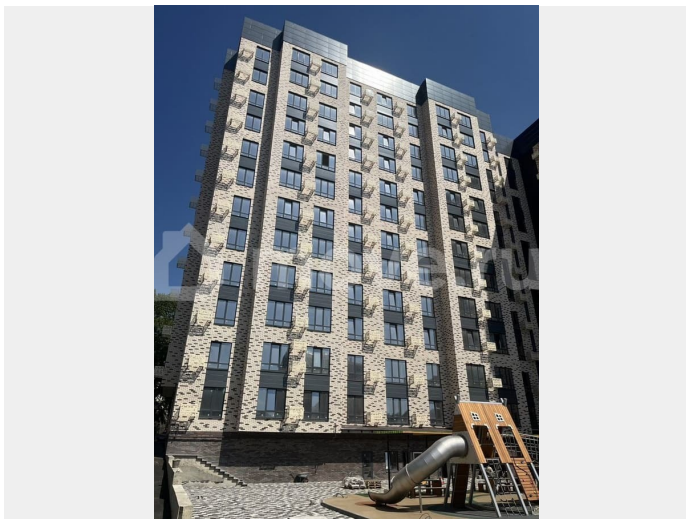

“Моне” - жилой комплекс, где изысканный архитектурный стиль гармонично сочетается с современными технологиями и исключительным уровнем комфорта. ЖК

<https://stavropol.move.ru/objects/9292830280>

Валерия, Риелтор

89251234567

для заметок

Расположен в самом сердце Ставрополя, где каждый элемент продуман до мельчайших деталей, чтобы создать неповторимую атмосферу роскоши и уюта. Дизайнерские холлы и фасад, качественные строительные материалы, передовые технологии строительства и удобные планировки. Благодаря обустроенной внутридомовой территории вы всегда сможете насладиться отдыхом в спокойной, уютной атмосфере, А дети — активным, а главное безопасным видом отдыха. В близости жилого комплекса располагаются остановки. От комплекса всего несколько метров до центрального парка и площади Ленина. Всех жителей, а особенно семьи с маленькими детьми, обрадует большой закрытый двор с детской площадкой, а также зоны для активного и спокойного отдыха. Спуститься в паркинг можно на лифте прямо со своего этажа. Собственное парковочное место избавит вас от постоянного поиска свободного места на уличной стоянке, а также обеспечит безопасность и сохранность Вашего автомобиля.