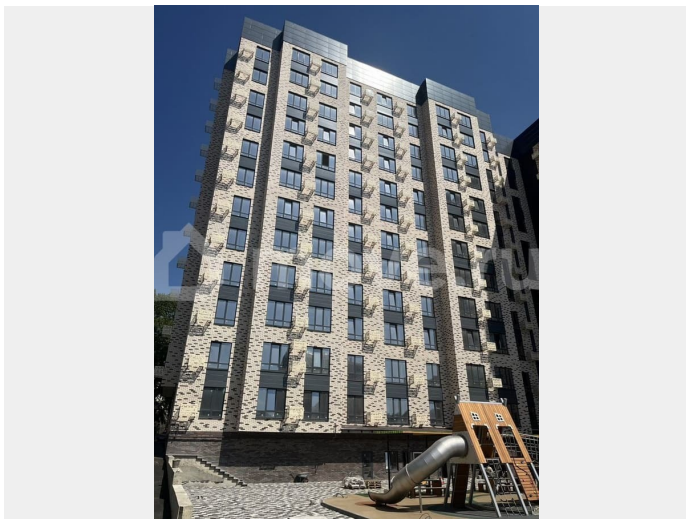

“Моне” - жилой комплекс, где изысканный архитектурный стиль гармонично сочетается с современными технологиями и исключительным уровнем комфорта. ЖК

<https://stavropol.move.ru/objects/929281437>

5

Валерия, Риелтор

89251234567

для заметок

Расположен в самом сердце Ставрополя, где каждый элемент продуман до мельчайших деталей, чтобы создать неповторимую атмосферу роскоши и уюта. Дизайнерские холлы и фасад, качественные строительные материалы, передовые технологии строительства и удобные планировки. Благодаря обустроенной внутридомовой территории вы всегда сможете насладиться отдыхом в спокойной, уютной атмосфере, А дети — активным, а главное безопасным видом отдыха. В близости жилого комплекса располагаются остановки. От комплекса всего несколько метров до центрального парка и площади Ленина. Всех жителей, а особенно семьи с маленькими детьми, обрадует большой закрытый двор с детской площадкой, а также зоны для активного и спокойного отдыха. Спуститься в паркинг можно на лифте прямо со своего этажа. Собственное парковочное место избавит вас от постоянного поиска свободного места на уличной стоянке, а также обеспечит безопасность и сохранность Вашего автомобиля.