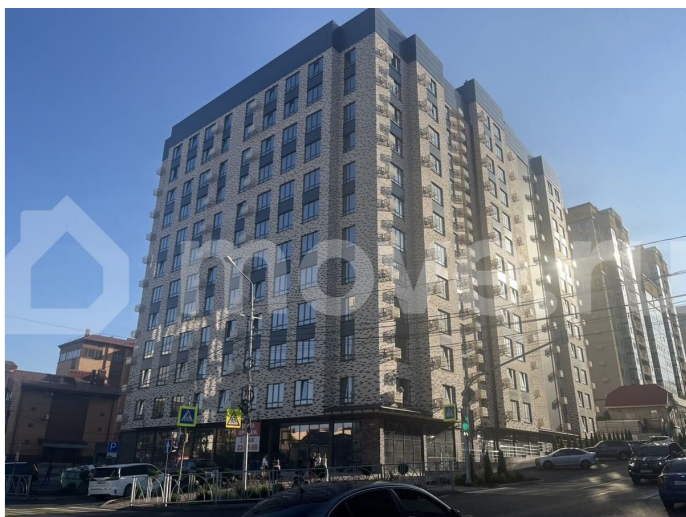

Продам

Раздел

[Квартиры](#)

Ремонт

с отделкой

Квартира в новостройке

да

Описание

“Моне” - жилой комплекс, где изысканный архитектурный стиль гармонично сочетается с современными технологиями и исключительным уровнем комфорта. ЖК

<https://stavropol.move.ru/objects/929281437>

5

Валерия, Риелтор

89251234567

для заметок

Расположен в самом сердце Ставрополя, где каждый элемент продуман до мельчайших деталей, чтобы создать неповторимую атмосферу роскоши и уюта. Дизайнерские холлы и фасад, качественные строительные материалы, передовые технологии строительства и удобные планировки. Благодаря обустроенной внутридомовой территории вы всегда сможете насладиться отдыхом в спокойной, уютной атмосфере, А дети — активным, а главное безопасным видом отдыха. В близости жилого комплекса располагаются остановки. От комплекса всего несколько метров до центрального парка и площади Ленина. Всех жителей, а особенно семьи с маленькими детьми, обрадует большой закрытый двор с детской площадкой, а также зоны для активного и спокойного отдыха. Спуститься в паркинг можно на лифте прямо со своего этажа. Собственное парковочное место избавит вас от постоянного поиска свободного места на уличной стоянке, а также обеспечит безопасность и сохранность Вашего автомобиля.