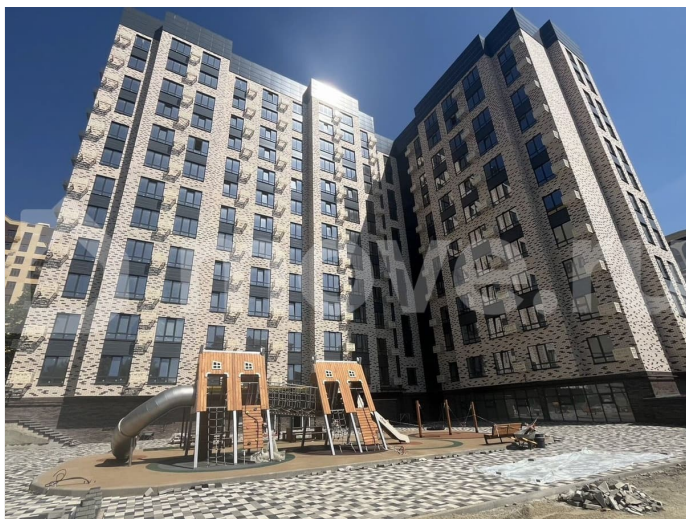

“Моне” - жилой комплекс, где изысканный архитектурный стиль гармонично сочетается с современными технологиями и исключительным уровнем комфорта. ЖК

<https://stavropol.move.ru/objects/929281437>

5

Валерия, Риелтор

89251234567

для заметок

Расположен в самом сердце Ставрополя, где каждый элемент продуман до мельчайших деталей, чтобы создать неповторимую атмосферу роскоши и уюта. Дизайнерские холлы и фасад, качественные строительные материалы, передовые технологии строительства и удобные планировки. Благодаря обустроенной внутридомовой территории вы всегда сможете насладиться отдыхом в спокойной, уютной атмосфере, А дети — активным, а главное безопасным видом отдыха. В близости жилого комплекса располагаются остановки. От комплекса всего несколько метров до центрального парка и площади Ленина. Всех жителей, а особенно семьи с маленькими детьми, обрадует большой закрытый двор с детской площадкой, а также зоны для активного и спокойного отдыха. Спуститься в паркинг можно на лифте прямо со своего этажа. Собственное парковочное место избавит вас от постоянного поиска свободного места на уличной стоянке, а также обеспечит безопасность и сохранность Вашего автомобиля.