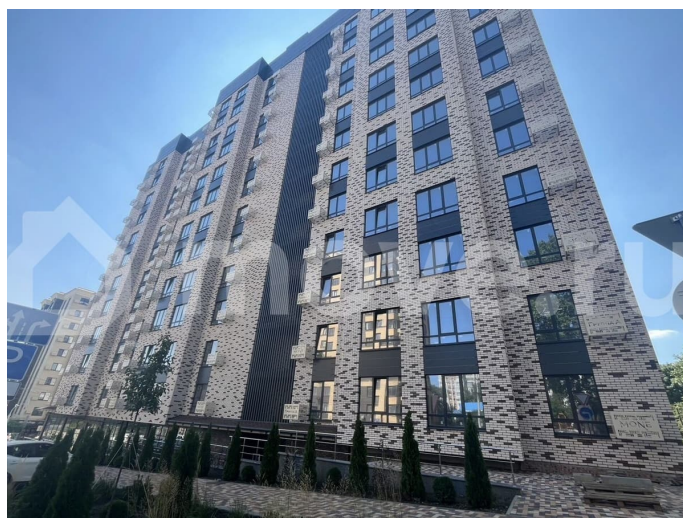

“Моне” - жилой комплекс, где изысканный архитектурный стиль гармонично сочетается с современными технологиями и исключительным уровнем комфорта. ЖК

<https://stavropol.move.ru/objects/929275244>

3

Валерия, Риелтор

89251234567

для заметок

Расположен в самом сердце Ставрополя, где каждый элемент продуман до мельчайших деталей, чтобы создать неповторимую атмосферу роскоши и уюта. Дизайнерские холлы и фасад, качественные строительные материалы, передовые технологии строительства и удобные планировки. Благодаря обустроенной внутридомовой территории вы всегда сможете насладиться отдыхом в спокойной, уютной атмосфере, А дети — активным, а главное безопасным видом отдыха. В близости жилого комплекса располагаются остановки. От комплекса всего несколько метров до центрального парка и площади Ленина. Всех жителей, а особенно семьи с маленькими детьми, обрадует большой закрытый двор с детской площадкой, а также зоны для активного и спокойного отдыха. Спуститься в паркинг можно на лифте прямо со своего этажа. Собственное парковочное место избавит вас от постоянного поиска свободного места на уличной стоянке, а также обеспечит безопасность и сохранность Вашего автомобиля.