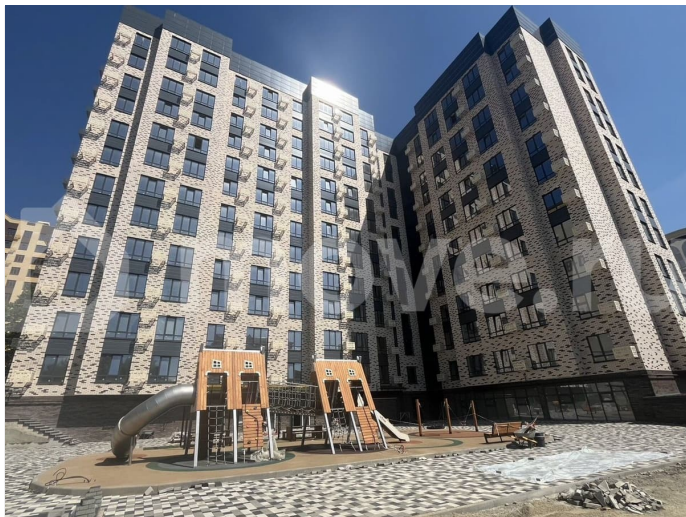

“Моне” - жилой комплекс, где изысканный архитектурный стиль гармонично сочетается с современными технологиями и исключительным уровнем комфорта. ЖК

<https://stavropol.move.ru/objects/929275244>

3

Валерия, Риелтор

89251234567

для заметок

Расположен в самом сердце Ставрополя, где каждый элемент продуман до мельчайших деталей, чтобы создать неповторимую атмосферу роскоши и уюта. Дизайнерские холлы и фасад, качественные строительные материалы, передовые технологии строительства и удобные планировки. Благодаря обустроенной внутридомовой территории вы всегда сможете насладиться отдыхом в спокойной, уютной атмосфере, А дети — активным, а главное безопасным видом отдыха. В близости жилого комплекса располагаются остановки. От комплекса всего несколько метров до центрального парка и площади Ленина. Всех жителей, а особенно семьи с маленькими детьми, обрадует большой закрытый двор с детской площадкой, а также зоны для активного и спокойного отдыха. Спуститься в паркинг можно на лифте прямо со своего этажа. Собственное парковочное место избавит вас от постоянного поиска свободного места на уличной стоянке, а также обеспечит безопасность и сохранность Вашего автомобиля.