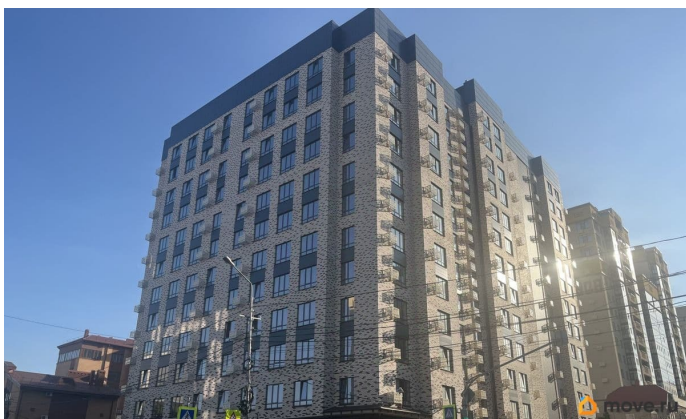

от постоянного поиска свободного места на
уличной стоянке, а также обеспечит
безопасность и сохранность Вашего
автомобиля.

move.ru