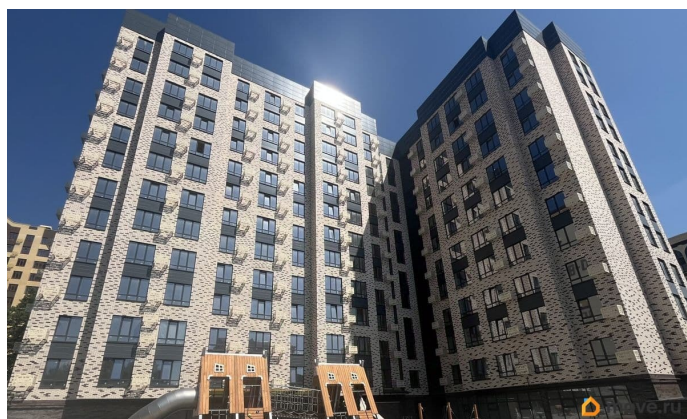

от постоянного поиска свободного места на
уличной стоянке, а также обеспечит
безопасность и сохранность Вашего
автомобиля.

move.ru