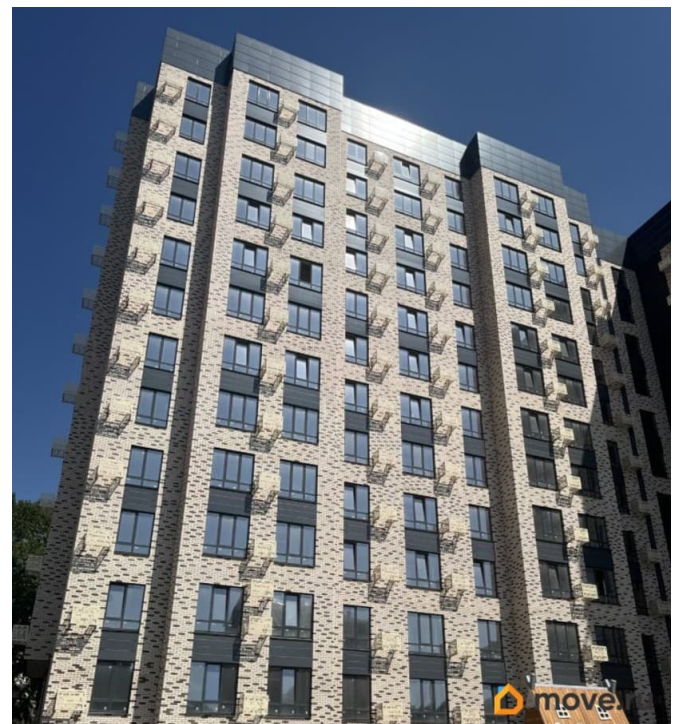

Создано: 15.04.2026 в 11:20

Обновлено: 17.04.2026 в 10:28

Ставропольский край, Ставрополь, улица
Ленина, 222

16 678 000 ₺

Ставропольский край, Ставрополь, улица Ленина, 222

Округ

[Ставрополь, Ленинский район](#)

Улица

[улица Ленина](#)

Квартира

Количество комнат

3

Высота потолков

3 м

Жилая площадь

57.2 м²

Площадь кухни

18.8 м²

Общая площадь

107.6 м²

Этаж

11/12

Детали объекта

Тип сделки

Продам

Раздел

[Квартиры](#)

Тип балкона

<https://stavropol.move.ru/objects/929364670>

8

**Магазин новостроек, Магазин
новостроек**

79810871189

для заметок