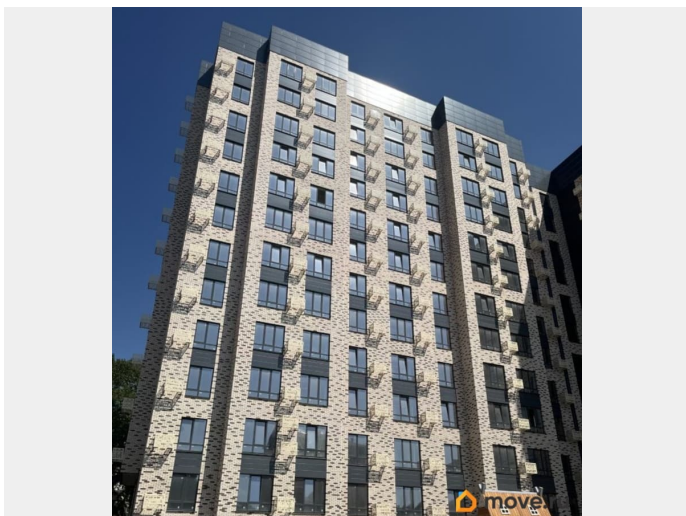

от постоянного поиска свободного места на
уличной стоянке, а также обеспечит
безопасность и сохранность Вашего
автомобиля.

move.ru