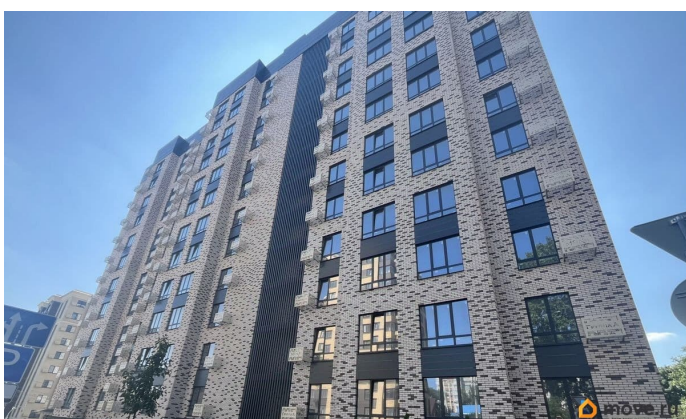

от постоянного поиска свободного места на
уличной стоянке, а также обеспечит
безопасность и сохранность Вашего
автомобиля.

move.ru