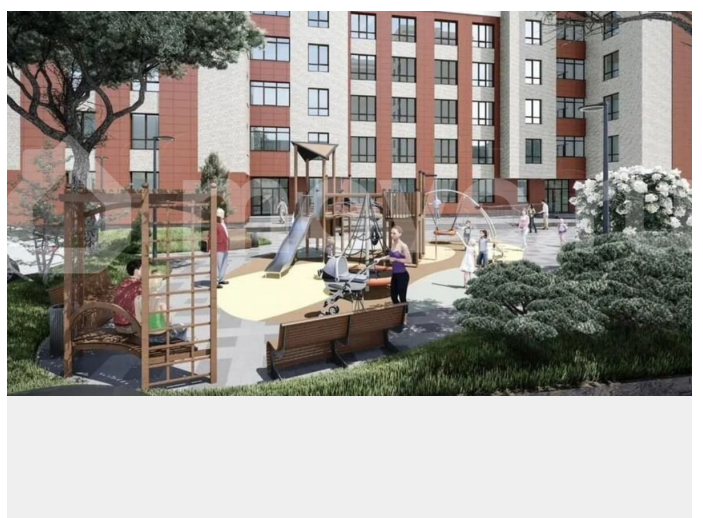

4

**Отдел продаж, Риелтор**

**89251234567**

для заметок

расположение Центр города 163 квартир  
Подземный паркинг на 32 машиноместа  
Индивидуальное отопление. В каждой  
квартире установлен двухконтурный котел.  
Предчистовая отделка (White box) Высота  
потолков 3 м. Тёплые полы (Кухня, сан.узел и  
коридор) Оконная система EXPROF 70 мм.  
пятикамерный профиль и двойной контур  
уплотнения Входные сейфовые  
металлические двери TOREX  
Грузопассажирские лифты фирмы OTIS  
Закрытая территория, видеонаблюдение.  
Жилой комплекс строится из качественных и  
долговечных материалов с отличной  
шумоизоляцией В шаговой доступности вся  
необходимая инфраструктура (детский сад,  
школа, зоны отдыха, тропа здоровья, парк  
победы, магазины) Своя остановка  
маршрутных транспортных средств перед  
домом БЕСПРОЦЕНТНАЯ РАССРОЧКА Ипотека  
с гос. поддержкой в ведущих банках Военная  
ипотека Материнский капитал Строительство  
ведётся по 214-ФЗ Срок сдачи: 1 квартал  
2024 г. Наличие свободных квартир  
уточняйте по телефону