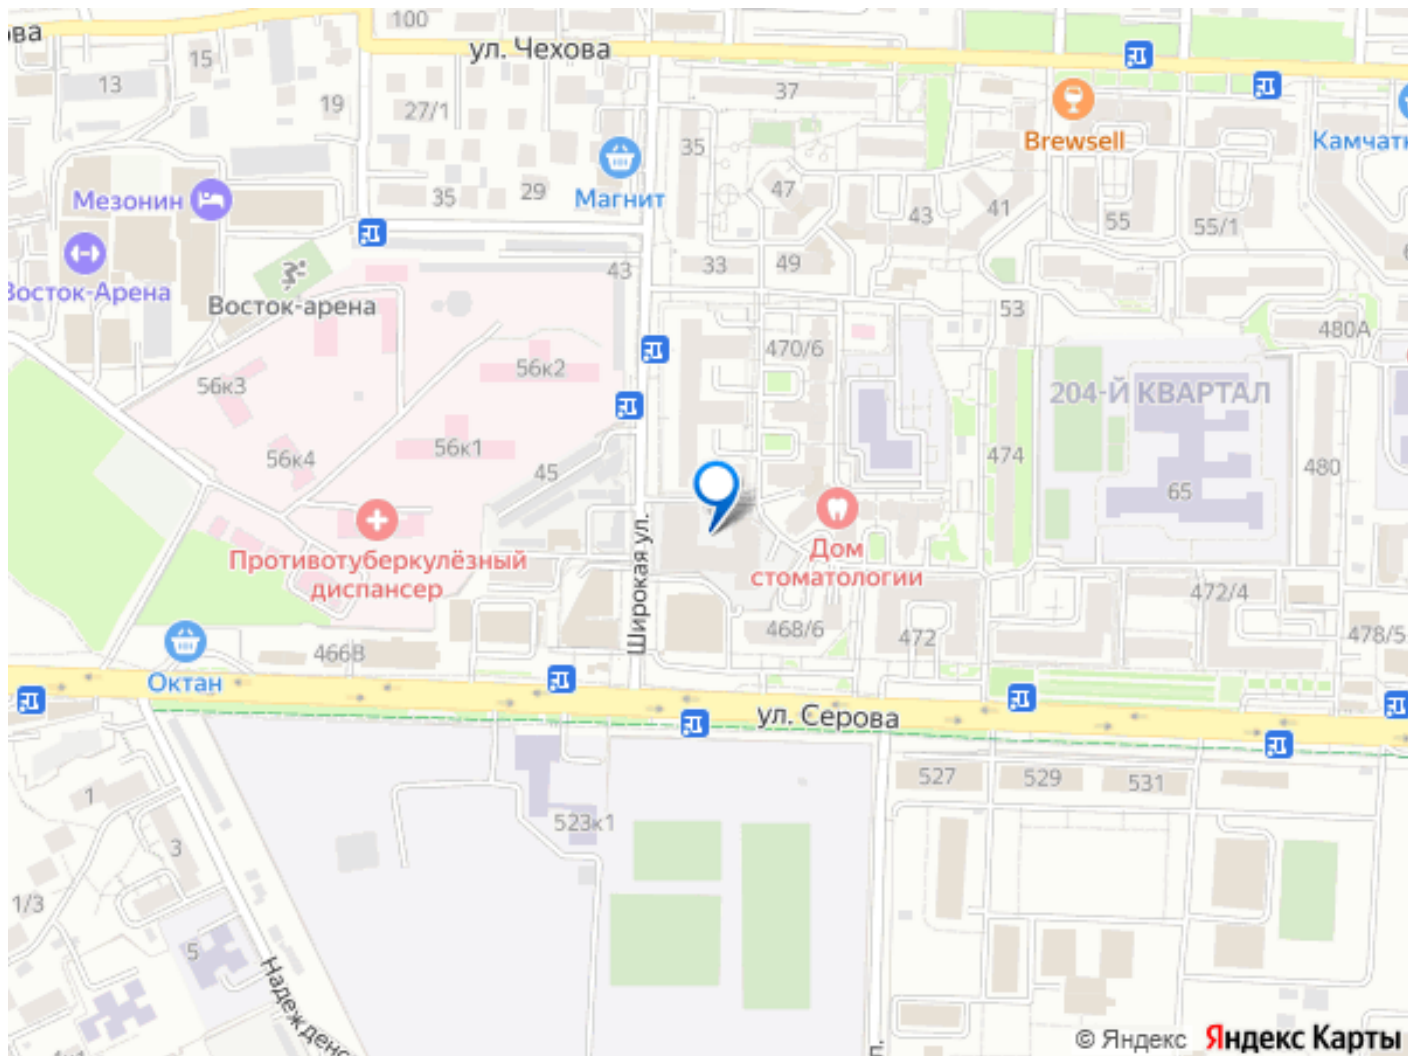

Move.ru - вся недвижимость России