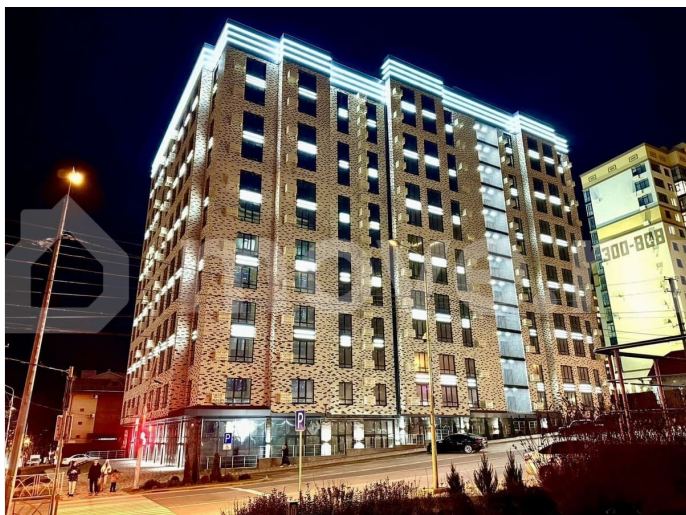

Квартира в новостройке

да

Описание

2?к квартира 85,2 м? у центрального парка |
ниже цены застройщика | ЖК «МОНЕ» | дом
сдан | семейная ипотека 6% Риэлторов
просьба не беспокоить Звоните для записи на

просмотр! Экономия более 340 800 ?
относительно отдела продаж Дом сдан — без
ожидания строительства Центральный парк в
пешей доступности Продажа напрямую от
подрядчика — квартира реализуется по цене
ниже застройщика. Такой планировки у
застройщика нет!! ? О квартире • Площадь —
85,2 м? • Потолки 3 м • Предчистовая
отделка (штукатурка по маякам) •
Индивидуальное отопление • Тёплый пол •
Алюминиевые двухкамерные окна • Входная
дверь Torex • Светлая и тихая квартира ? ЖК
«МОНЕ» — бизнес-класс • Закрытая
территория • Двор без машин • Консьерж-
сервис • Дизайнерский холл • Итальянский
керамогранит • Японские скоростные лифты
• Face ID доступ • Въезд в паркинг по
распознаванию номеров • Видеонаблюдение
24/7 • Озеленённый двор с автополивом ?
Локация — центр города • Центральный парк
— 2-3 минуты пешком • Школы и детские
сады рядом • Кафе, магазины и сервисы •
Удобная транспортная доступность ? Ипотека
• Семейная ипотека — 6% • IT-ипотека •
Военная ипотека • Материнский капитал •
Помощь в одобрении ————— Просмотр
квартиры Я — подрядчик. Сделка проходит
официально через юридический отдел
застройщика. Звоните — согласуем удобное
время просмотра.