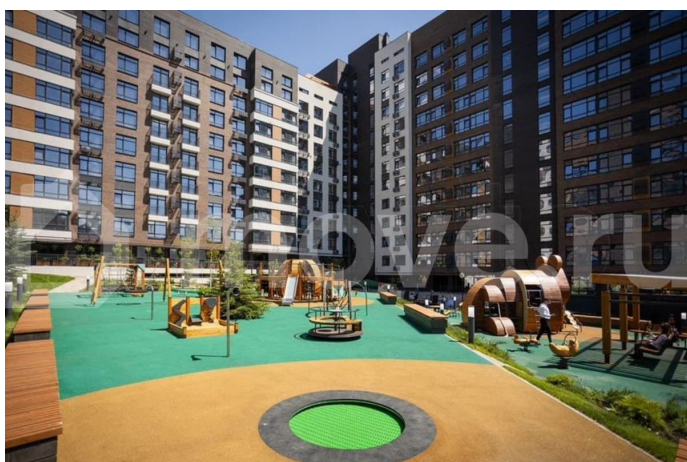

типа, где приоритет отдаётся наивысшему уровню безопасности и комфорта.

Комфорт и безопасность · Дом полностью выполнен из монолитного железобетона · Увеличенная толщина внешних и внутренних стен · Закрытая территория, двор без машин · Видеонаблюдение по периметру всей территории · Автоматизированный доступ · Благоустроенный двор с комплексным озеленением, детские и спортивные площадки · Подземный паркинг с возможностью спуститься, не выходя на улицу · Досуговый центр VMESTE · Специализированные помещения для фитнеса · Вместительные помещения для колясок на первом этаже · Бесшумные лифты *****Характеристики квартир***** ·

Предчистовая отделка квартир · Отопление индивидуальное, котлы установлены на лоджиях · Теплый пол (кухня, коридор, санузел) · Высота потолков 2,85 м · Мастер спальни · Приборы учета (газ, вода, электричество) · Выполняется шумоизоляция пола · Качественная входная дверь

Развитая инфраструктура · В шаговой доступности находятся · Детские сады № 70, № 68 · Школа № 27 Различный вид оплаты: · 100% оплата · Семейная ипотека 6 % · Материнский сертификат · Военная семейная ипотека