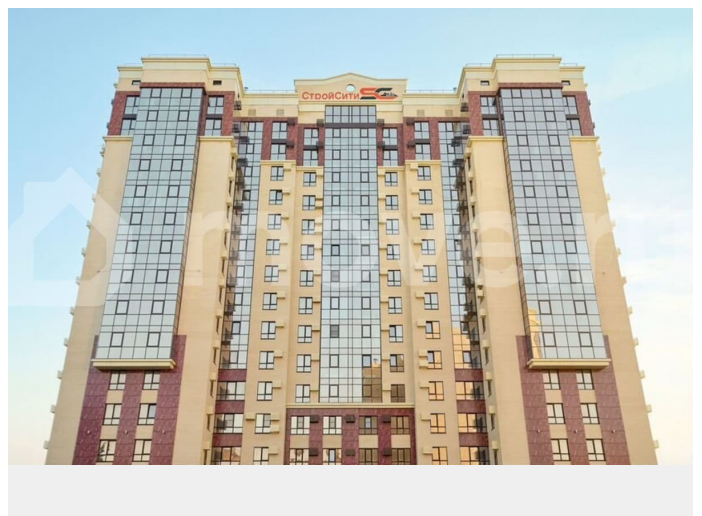

площадью 82.6 кв.м. Монолитно-каркасный дом. Индивидуальное отопление и система «теплый пол» (во всех помещениях включая лоджии, кроме спален). Панорамное остекление начиная с 6 этажа. Оконная система EXPROF Profecta 70мм, пяти камерный профиль, двойной контур уплотнения. Входные металлические двери марки TOREX. Общая толщина внешних стен 42 см. Фасадные корзины под установку кондиционеров. Наружная отделка комплекса выполнена из вентилируемых композитных материалов фирмы BILDEX.

СОЦИАЛЬНАЯ ИНФРАСТРУКТУРА: ? Остановка общественного транспорта с 2-х минут от дома. 10 маршрутов городского транспорта во все стороны города каждые 2 минуты. ? Возле дома есть скверы, парки и лесные массивы: Ботанический сад и Парк Победы. ? Поблизости множество образовательных учреждений: институты, школы и детские сады. ? **БЛАГОУСТРОЕННЫЙ ДВОР:** 1. Закрытая территория. 2. Детская площадка. 3. Спортивная площадка. 4. Охраняемая территория. 5. Консьерж-сервис. 6. Подземный паркинг. Строительство ведется в соответствии с 214-ФЗ.

Ботанический 2
Жилой комплекс

82.6 м²
2х-комнатная квартира
ДОМ СДАН

СЕМЕЙНАЯ ИПОТЕКА

- закрытая территория
- индивидуальное отопление
- тёплый пол
- потолки 3м
- широкоформатные окна