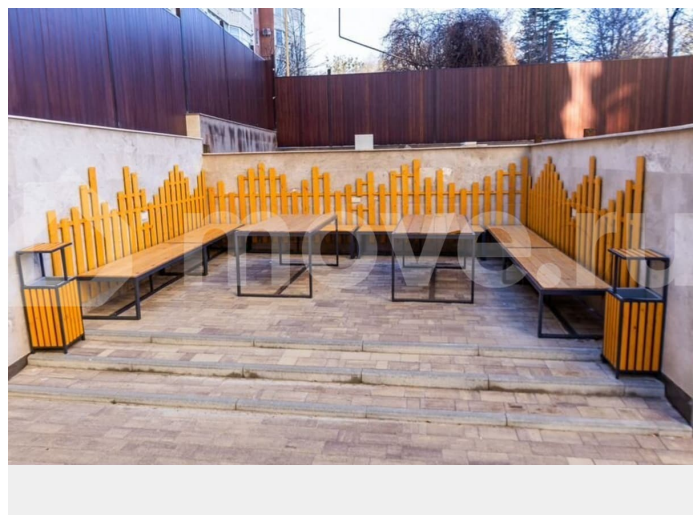

часть города Дом сдан. Квартира с предчистовой отделкой, высота потолков 2,75м. В квартире индивидуальное отопление, установлен итальянский котел Вахі. Теплый пол на кухне и сан узле. Сделаны выводы под инженерные коммуникации, в том числе под электроплиту. Раздельные сан узлы. Качественная входная дверь Гардиан, которая не требует замены. В доме два лифта, колясочная, пост охраны. Закрытая территория дома, во дворе детский игровой комплекс и зона отдыха для жильцов. Квартира продается напрямую от застройщика, поэтому ее возможно приобрести по льготным программам кредитования (Семейная Ипотека, IT-ипотека). Позвоните нам, мы подробно расскажем об условиях приобретения, покажем вам квартиру, подготовим все необходимые документы для ее приобретения.