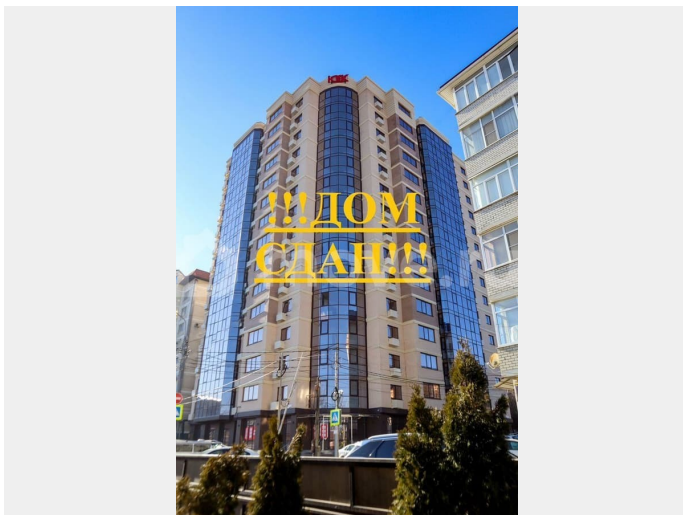

часть города Дом сдан. Квартира с предчистовой отделкой, высота потолков 2,75м. В квартире индивидуальное отопление, установлен итальянский котел Вахі. Теплый пол на кухне и сан узле. Сделаны выводы под инженерные коммуникации, в том числе под электроплиту. Раздельные сан узлы. Качественная входная дверь Гардиан, которая не требует замены. В доме два лифта, колясочная, пост охраны. Закрытая территория дома, во дворе детский игровой комплекс и зона отдыха для жильцов. Квартира продается напрямую от застройщика, поэтому ее возможно приобрести по льготным программам кредитования (Семейная Ипотека, IT-ипотека). Позвоните нам, мы подробно расскажем об условиях приобретения, покажем вам квартиру, подготовим все необходимые документы для ее приобретения.