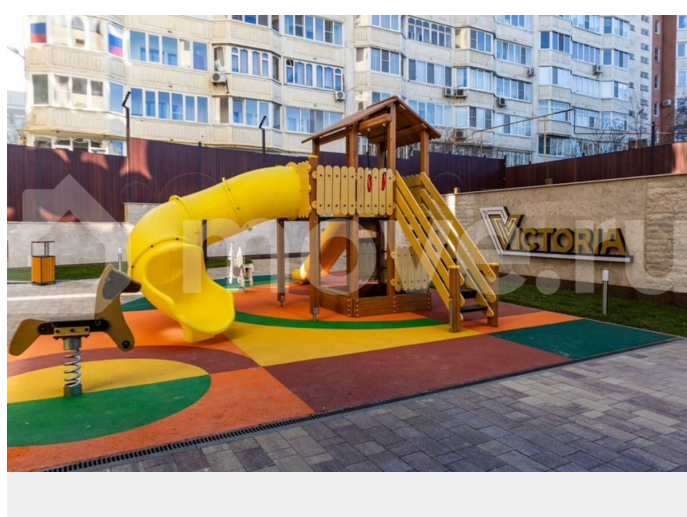

5

**Южная Строительная Компания,
СПЕЦ.ЗАСТРОЙЩИК ЮЖНАЯ
СТРОИТЕЛЬНАЯ КОМПАНИЯ**

89251234567

для заметок

часть города Дом сдан. Квартира с предчистовой отделкой, высота потолков 2,75м. В квартире индивидуальное отопление, установлен итальянский котел Вахі. Теплый пол на кухне и сан узле. Сделаны выводы под инженерные коммуникации, в том числе под электроплиту. Раздельные сан узлы. Качественная входная дверь Гардиан, которая не требует замены. В доме два лифта, колясочная, пост охраны. Закрытая территория дома, во дворе детский игровой комплекс и зона отдыха для жильцов. Квартира продается напрямую от застройщика, поэтому ее возможно приобрести по льготным программам кредитования (Семейная Ипотека, IT-ипотека). Позвоните нам, мы подробно расскажем об условиях приобретения, покажем вам квартиру, подготовим все необходимые документы для ее приобретения.