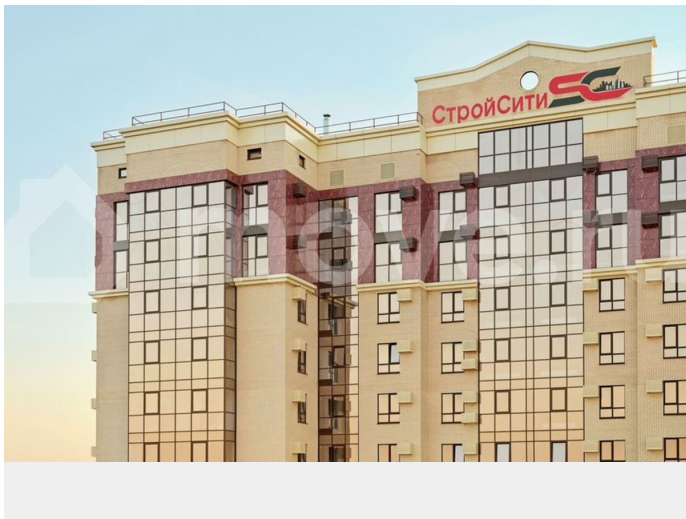

Ботанический 2

Жилой комплекс

79.8 м²
2х-комнатная квартира

ДОМ СДАН

СЕМЕЙНАЯ ИПОТЕКА

- закрытая территория
- индивидуальное отопление
- тёплый пол
- потолки 3м
- широкоформатные окна

подъезд   этаж   квартира
2   10   135