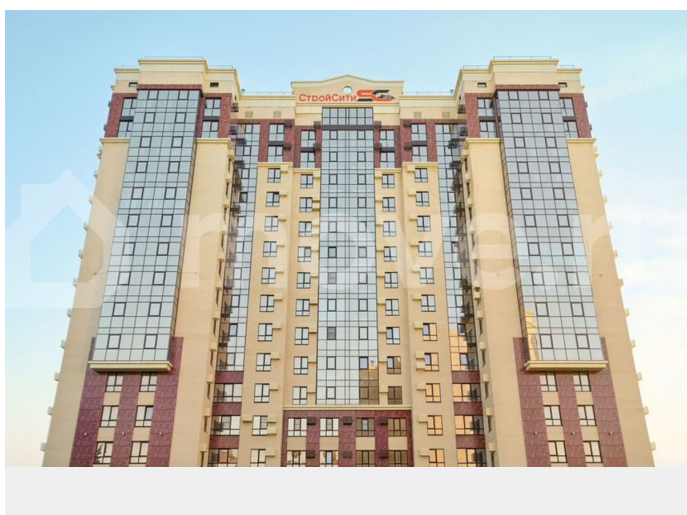

площадью 79.8 кв.м. Монолитно-каркасный дом. Индивидуальное отопление и система «теплый пол» (во всех помещениях включая лоджии, кроме спален). Панорамное остекление начиная с 6 этажа. Оконная система EXPROF Experta 70мм, шести камерный профиль, двойной контур уплотнения. Входные металлические двери марки TOREX. Общая толщина внешних стен 42 см. Фасадные корзины под установку кондиционеров. Наружная отделка комплекса выполнена из вентилируемых композитных материалов фирмы BILDEX.

СОЦИАЛЬНАЯ ИНФРАСТРУКТУРА: ? Остановка общественного транспорта с 2-х минут от дома. 10 маршрутов городского транспорта во все стороны города каждые 2 минуты. ? Возле дома есть скверы, парки и лесные массивы: Ботанический сад и Парк Победы. ? Поблизости множество образовательных учреждений: институты, школы и детские сады. ?

БЛАГОУСТРОЕННЫЙ ДВОР: 1. Закрытая территория. 2. Детская площадка. 3. Спортивная площадка. 4. Охраняемая территория. 5. Консьерж-сервис. 6. Подземный паркинг.