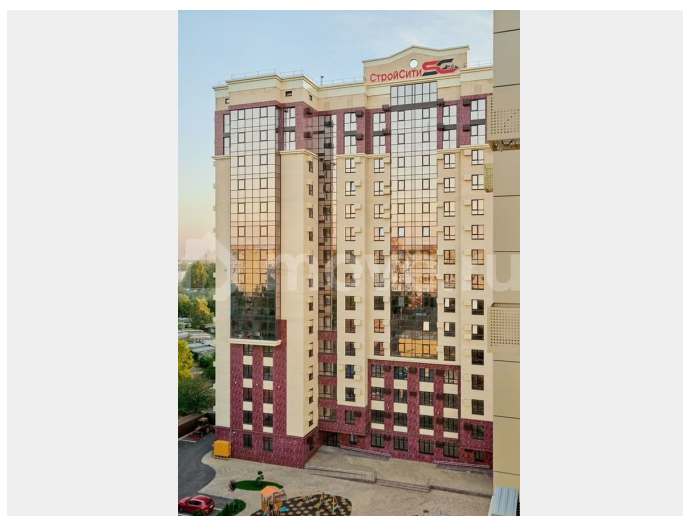

площадью 79.8 кв.м. Монолитно-каркасный дом. Индивидуальное отопление и система «теплый пол» (во всех помещениях включая лоджии, кроме спален). Панорамное остекление начиная с 6 этажа. Оконная система EXPROF Experta 70мм, шести камерный профиль, двойной контур уплотнения. Входные металлические двери марки TOREX. Общая толщина внешних стен 42 см. Фасадные корзины под установку кондиционеров. Наружная отделка комплекса выполнена из вентилируемых композитных материалов фирмы BILDEX.

СОЦИАЛЬНАЯ ИНФРАСТРУКТУРА: ? Остановка общественного транспорта с 2-х минут от дома. 10 маршрутов городского транспорта во все стороны города каждые 2 минуты. ? Возле дома есть скверы, парки и лесные массивы: Ботанический сад и Парк Победы. ? Поблизости множество образовательных учреждений: институты, школы и детские сады. ?

БЛАГОУСТРОЕННЫЙ ДВОР: 1. Закрытая территория. 2. Детская площадка. 3. Спортивная площадка. 4. Охраняемая территория. 5. Консьерж-сервис. 6. Подземный паркинг.