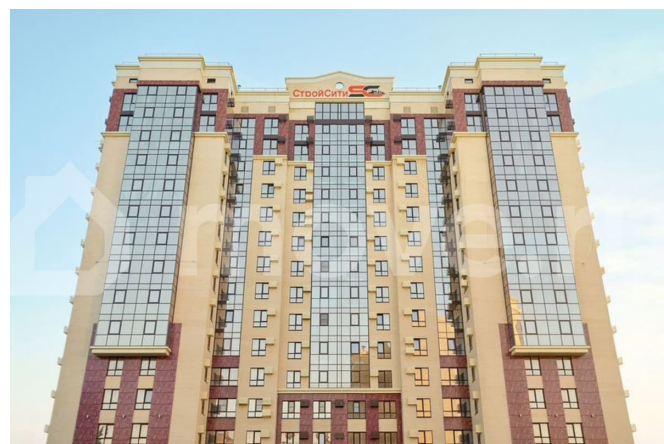

🕒 Создано: 10.02.2026 в 04:01

🔄 Обновлено: 03.04.2026 в 05:14

**Ставропольский край, Ставрополь, ул.
Ленина, 423**

10 214 400 ₺

Ставропольский край, Ставрополь, ул. Ленина, 423

Улица

[улица Ленина](#)

Квартира

Количество комнат

2

Общая площадь

79.8 м²

Этаж

10/15

Детали объекта

Тип сделки

Продам

Раздел

[Квартиры](#)

Ремонт

с отделкой

Квартира в новостройке

да

Описание

Квартиры Бизнес-класса в ЖК
«Ботанический-2» г. Ставрополь, ул. Ленина,
423, застройщик ООО СЗ «СтройСити» ДОМ
СДАН!!! В продаже 2-х комнатная квартира

<https://stavropol.move.ru/objects/9289393516>

Наталья, СтройСити отдел продаж
89251234567

для заметок