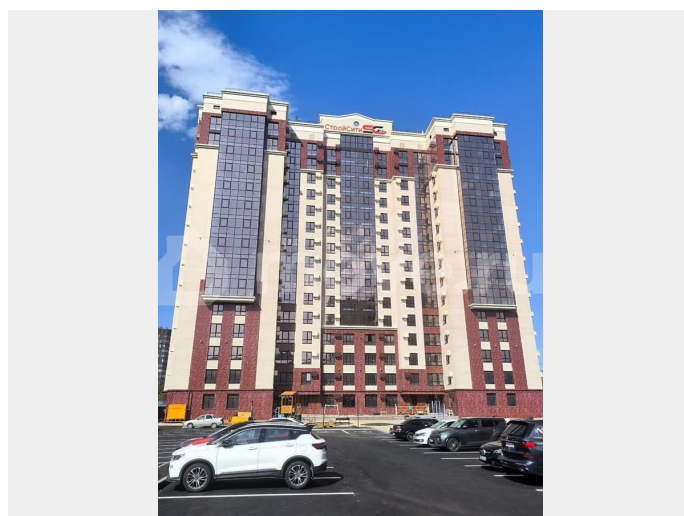

площадью 79,3 кв.м. Монолитно-каркасный дом. Индивидуальное отопление и система «теплый пол» (во всех помещениях включая лоджии, кроме спален). Панорамное остекление начиная с 6 этажа. Оконная система EXPROF Profecta 70мм, пяти камерный профиль, двойной контур уплотнения. Входные металлические двери марки TOREX. Общая толщина внешних стен 42 см. Фасадные корзины под установку кондиционеров. Наружная отделка комплекса выполнена из вентилируемых композитных материалов фирмы BILDEX.

СОЦИАЛЬНАЯ ИНФРАСТРУКТУРА: ? Остановка общественного транспорта с 2-х минут от дома. 10 маршрутов городского транспорта во все стороны города каждые 2 минуты. ? Возле дома есть скверы, парки и лесные массивы: Ботанический сад и Парк Победы. ? Поблизости множество образовательных учреждений: институты, школы и детские сады. ? **БЛАГОУСТРОЕННЫЙ ДВОР:** 1. Закрытая территория. 2. Детская площадка. 3. Спортивная площадка. 4. Охраняемая территория. 5. Консьерж-сервис. 6. Подземный паркинг.

Ботанический 2
Жилой комплекс

79.3 м²
2х-комнатная квартира
дом сдан

СЕМЕЙНАЯ ИПОТЕКА

- закрытая территория
- индивидуальное отопление
- тёплый пол
- потолки 3м
- широкоформатные окна