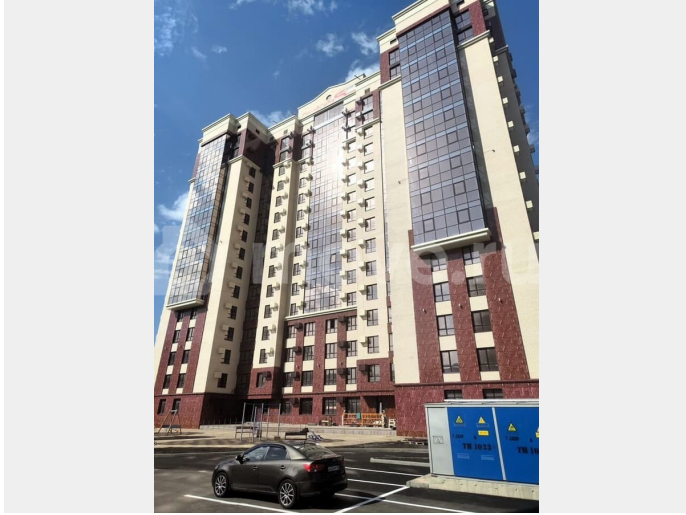

Ботанический 2
Жилой комплекс

79.3 м²
2х-комнатная квартира
дом сдан

СЕМЕЙНАЯ ИПОТЕКА

- закрытая территория
- индивидуальное отопление
- тёплый пол
- потолки 3м
- широкоформатные окна

Move.ru - вся недвижимость России