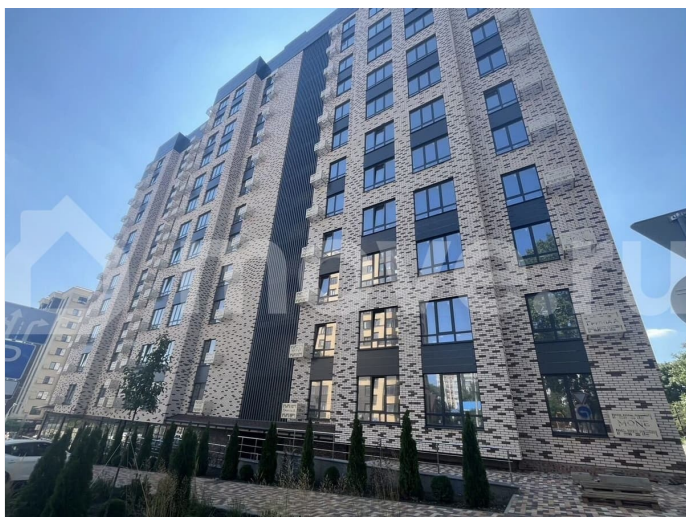

## Описание

“Моне” - жилой комплекс, где изысканный архитектурный стиль гармонично сочетается с современными технологиями и исключительным уровнем комфорта. ЖК

<https://stavropol.move.ru/objects/929281434>  
2

**Валерия, Риелтор**

**89251234567**

для заметок

Расположен в самом сердце Ставрополя, где каждый элемент продуман до мельчайших деталей, чтобы создать неповторимую атмосферу роскоши и уюта. Дизайнерские холлы и фасад, качественные строительные материалы, передовые технологии строительства и удобные планировки. Благодаря обустроенной внутридомовой территории вы всегда сможете насладиться отдыхом в спокойной, уютной атмосфере, А дети — активным, а главное безопасным видом отдыха. В близости жилого комплекса располагаются остановки. От комплекса всего несколько метров до центрального парка и площади Ленина. Всех жителей, а особенно семьи с маленькими детьми, обрадует большой закрытый двор с детской площадкой, а также зоны для активного и спокойного отдыха. Спуститься в паркинг можно на лифте прямо со своего этажа. Собственное парковочное место избавит вас от постоянного поиска свободного места на уличной стоянке, а также обеспечит безопасность и сохранность Вашего автомобиля.