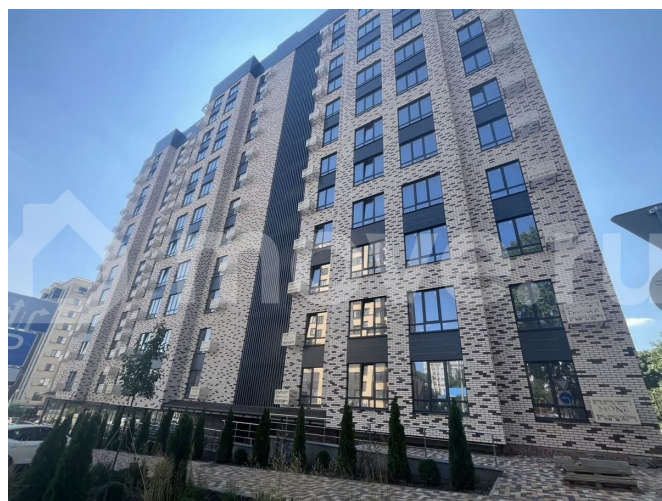

## Описание

“Моне” - жилой комплекс, где изысканный архитектурный стиль гармонично сочетается с современными технологиями и исключительным уровнем комфорта. ЖК

<https://stavropol.move.ru/objects/929281434>  
2

**Валерия, Риелтор**

**89251234567**

для заметок

Расположен в самом сердце Ставрополя, где каждый элемент продуман до мельчайших деталей, чтобы создать неповторимую атмосферу роскоши и уюта. Дизайнерские холлы и фасад, качественные строительные материалы, передовые технологии строительства и удобные планировки. Благодаря обустроенной внутридомовой территории вы всегда сможете насладиться отдыхом в спокойной, уютной атмосфере, А дети — активным, а главное безопасным видом отдыха. В близости жилого комплекса располагаются остановки. От комплекса всего несколько метров до центрального парка и площади Ленина. Всех жителей, а особенно семьи с маленькими детьми, обрадует большой закрытый двор с детской площадкой, а также зоны для активного и спокойного отдыха. Спуститься в паркинг можно на лифте прямо со своего этажа. Собственное парковочное место избавит вас от постоянного поиска свободного места на уличной стоянке, а также обеспечит безопасность и сохранность Вашего автомобиля.