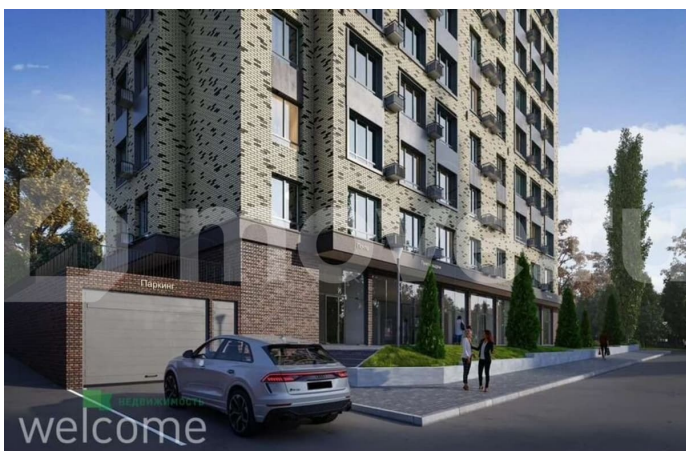

Приветствуем вас в мире изысканного проживания, полного спокойствия и безопасности жилком комплексе премиум-класса «Моне»! Ваш идеальный выбор среди

<https://stavropol.move.ru/objects/9289232917>

**Менеджер по продажам КМВ
Новостройки, Риелтор
89251234567**

для заметок

элитного жилья Здесь царит гармония роскоши и приватности, доступная лишь избранным жителям комплекса закрытого типа. Ваше личное пространство надежно защищено: Охрана круглосуточно профессиональные службы безопасности работают 24 часа в сутки, обеспечивая полный контроль над территорией. Современная система видеонаблюдения технология высокого разрешения обеспечивает дополнительную защиту и спокойствие жителей. Дополнительные привилегии Вы получите исключительный уровень сервиса премиум-класса, включающий: - Консьерж-сервис профессиональный персонал заботится обо всех ваших бытовых нуждах. - Индивидуальное отопление с теплым полом комфортная температура круглый год. - Алюминиевые окна премиум-качества максимальная шумоизоляция и эстетика дизайна. Качество строительства подтверждено высоким уровнем отделки квартир и использованием современных материалов. Здесь каждый элемент продуман до мелочей ради максимального удобства жизни наших владельцев. Только лучшие материалы и технологии, созданные специально для тех, кто ценит индивидуальность и уют собственного жилища. Свяжитесь с нами сегодня же, чтобы сделать первый шаг навстречу вашей мечте жизни в эксклюзивной обстановке жилого комплекса премиум-класса «Моне»