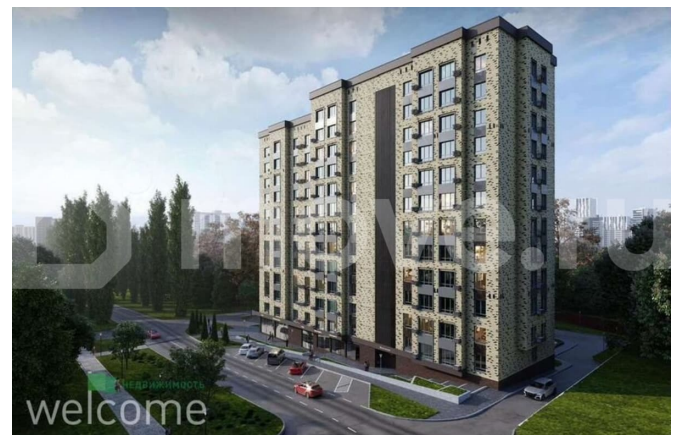

🕒 Создано: 08.02.2026 в 22:30

🔄 Обновлено: 30.03.2026 в 22:35

**Ставропольский край, Ставрополь, ул.
Ленина, 222**

11 730 000 ₪

Ставропольский край, Ставрополь, ул. Ленина, 222

Улица

[улица Ленина](#)

Квартира

Количество комнат

2

Общая площадь

78.2 м²

Этаж

6/14

Детали объекта

Тип сделки

Продам

Раздел

[Квартиры](#)

Ремонт

без отделки

Квартира в новостройке

да

Описание

Приветствуем вас в мире изысканного проживания, полного спокойствия и безопасности жилком комплексе премиум-класса «Моне»! Ваш идеальный выбор среди

<https://stavropol.move.ru/objects/9289232917>

**Менеджер по продажам КМВ
Новостройки, Риелтор
89251234567**

для заметок