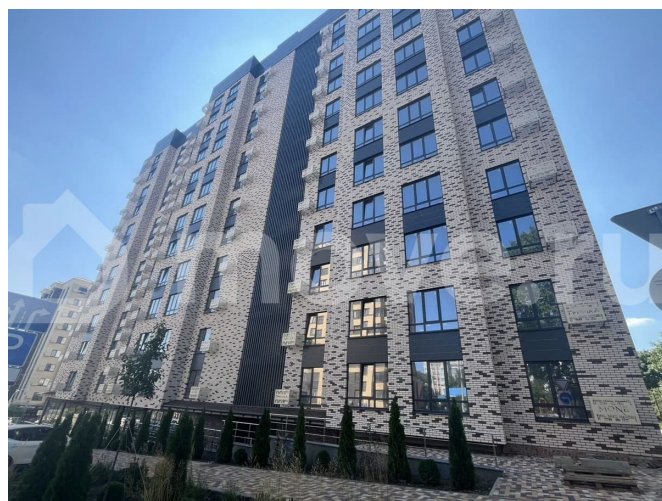

“Моне” - жилой комплекс, где изысканный архитектурный стиль гармонично сочетается с современными технологиями и исключительным уровнем комфорта. ЖК

<https://stavropol.move.ru/objects/9292814240>

Валерия, Риелтор

89251234567

для заметок

Расположен в самом сердце Ставрополя, где каждый элемент продуман до мельчайших деталей, чтобы создать неповторимую атмосферу роскоши и уюта. Дизайнерские холлы и фасад, качественные строительные материалы, передовые технологии строительства и удобные планировки. Благодаря обустроенной внутридомовой территории вы всегда сможете насладиться отдыхом в спокойной, уютной атмосфере, А дети — активным, а главное безопасным видом отдыха. В близости жилого комплекса располагаются остановки. От комплекса всего несколько метров до центрального парка и площади Ленина. Всех жителей, а особенно семьи с маленькими детьми, обрадует большой закрытый двор с детской площадкой, а также зоны для активного и спокойного отдыха. Спуститься в паркинг можно на лифте прямо со своего этажа. Собственное парковочное место избавит вас от постоянного поиска свободного места на уличной стоянке, а также обеспечит безопасность и сохранность Вашего автомобиля.