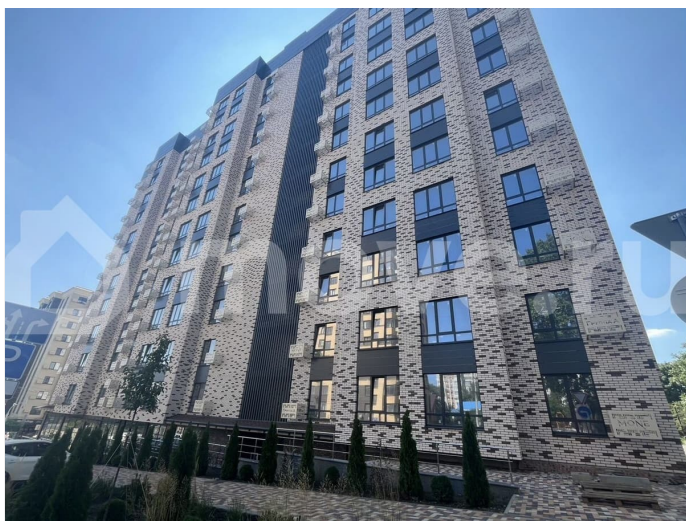

“Моне” - жилой комплекс, где изысканный архитектурный стиль гармонично сочетается с современными технологиями и исключительным уровнем комфорта. ЖК

<https://stavropol.move.ru/objects/9292814240>

Валерия, Риелтор

89251234567

для заметок

Расположен в самом сердце Ставрополя, где каждый элемент продуман до мельчайших деталей, чтобы создать неповторимую атмосферу роскоши и уюта. Дизайнерские холлы и фасад, качественные строительные материалы, передовые технологии строительства и удобные планировки. Благодаря обустроенной внутридомовой территории вы всегда сможете насладиться отдыхом в спокойной, уютной атмосфере, А дети — активным, а главное безопасным видом отдыха. В близости жилого комплекса располагаются остановки. От комплекса всего несколько метров до центрального парка и площади Ленина. Всех жителей, а особенно семьи с маленькими детьми, обрадует большой закрытый двор с детской площадкой, а также зоны для активного и спокойного отдыха. Спуститься в паркинг можно на лифте прямо со своего этажа. Собственное парковочное место избавит вас от постоянного поиска свободного места на уличной стоянке, а также обеспечит безопасность и сохранность Вашего автомобиля.