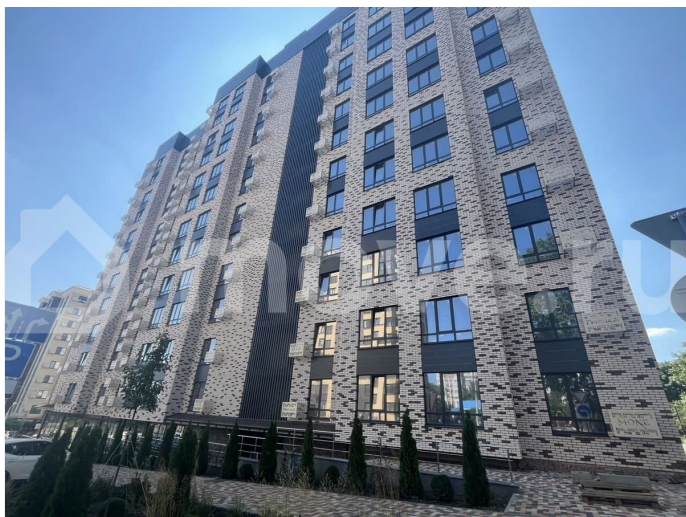

“Моне” - жилой комплекс, где изысканный архитектурный стиль гармонично сочетается с современными технологиями и исключительным уровнем комфорта. ЖК

<https://stavropol.move.ru/objects/9293008135>

Валерия, Риелтор

89251234567

для заметок

Расположен в самом сердце Ставрополя, где каждый элемент продуман до мельчайших деталей, чтобы создать неповторимую атмосферу роскоши и уюта. Дизайнерские холлы и фасад, качественные строительные материалы, передовые технологии строительства и удобные планировки. Благодаря обустроенной внутридомовой территории вы всегда сможете насладиться отдыхом в спокойной, уютной атмосфере, А дети — активным, а главное безопасным видом отдыха. В близости жилого комплекса располагаются остановки. От комплекса всего несколько метров до центрального парка и площади Ленина. Всех жителей, а особенно семьи с маленькими детьми, обрадует большой закрытый двор с детской площадкой, а также зоны для активного и спокойного отдыха. Спуститься в паркинг можно на лифте прямо со своего этажа. Собственное парковочное место избавит вас от постоянного поиска свободного места на уличной стоянке, а также обеспечит безопасность и сохранность Вашего автомобиля.