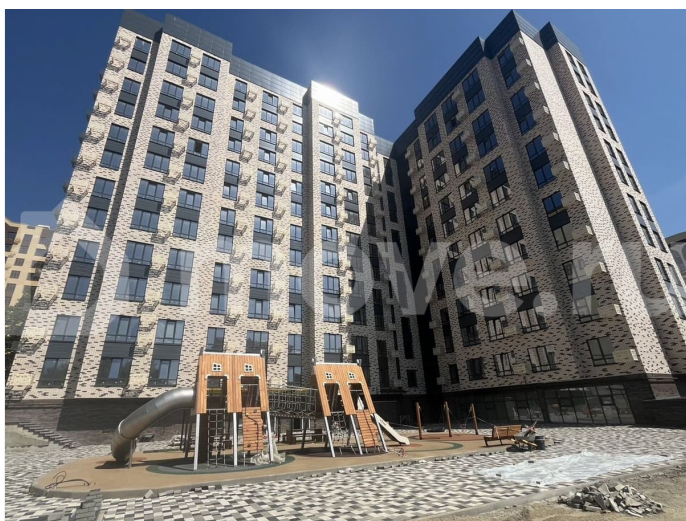

“Моне” - жилой комплекс, где изысканный архитектурный стиль гармонично сочетается с современными технологиями и исключительным уровнем комфорта. ЖК

<https://stavropol.move.ru/objects/9293008135>

Валерия, Риелтор

89251234567

для заметок

Расположен в самом сердце Ставрополя, где каждый элемент продуман до мельчайших деталей, чтобы создать неповторимую атмосферу роскоши и уюта. Дизайнерские холлы и фасад, качественные строительные материалы, передовые технологии строительства и удобные планировки. Благодаря обустроенной внутридомовой территории вы всегда сможете насладиться отдыхом в спокойной, уютной атмосфере, А дети — активным, а главное безопасным видом отдыха. В близости жилого комплекса располагаются остановки. От комплекса всего несколько метров до центрального парка и площади Ленина. Всех жителей, а особенно семьи с маленькими детьми, обрадует большой закрытый двор с детской площадкой, а также зоны для активного и спокойного отдыха. Спуститься в паркинг можно на лифте прямо со своего этажа. Собственное парковочное место избавит вас от постоянного поиска свободного места на уличной стоянке, а также обеспечит безопасность и сохранность Вашего автомобиля.