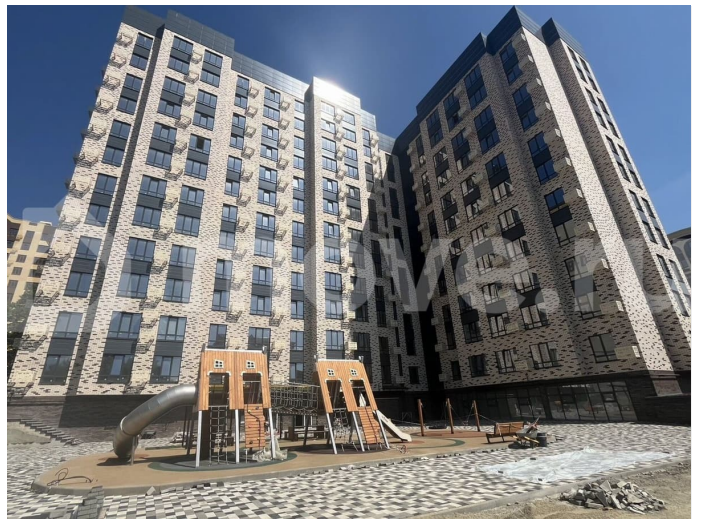

## Описание

“Моне” - жилой комплекс, где изысканный архитектурный стиль гармонично сочетается с современными технологиями и исключительным уровнем комфорта. ЖК

<https://stavropol.move.ru/objects/929281425>

1

**Валерия, Риелтор**

**89251234567**

для заметок

Расположен в самом сердце Ставрополя, где каждый элемент продуман до мельчайших деталей, чтобы создать неповторимую атмосферу роскоши и уюта. Дизайнерские холлы и фасад, качественные строительные материалы, передовые технологии строительства и удобные планировки. Благодаря обустроенной внутридомовой территории вы всегда сможете насладиться отдыхом в спокойной, уютной атмосфере, А дети — активным, а главное безопасным видом отдыха. В близости жилого комплекса располагаются остановки. От комплекса всего несколько метров до центрального парка и площади Ленина. Всех жителей, а особенно семьи с маленькими детьми, обрадует большой закрытый двор с детской площадкой, а также зоны для активного и спокойного отдыха. Спуститься в паркинг можно на лифте прямо со своего этажа. Собственное парковочное место избавит вас от постоянного поиска свободного места на уличной стоянке, а также обеспечит безопасность и сохранность Вашего автомобиля.