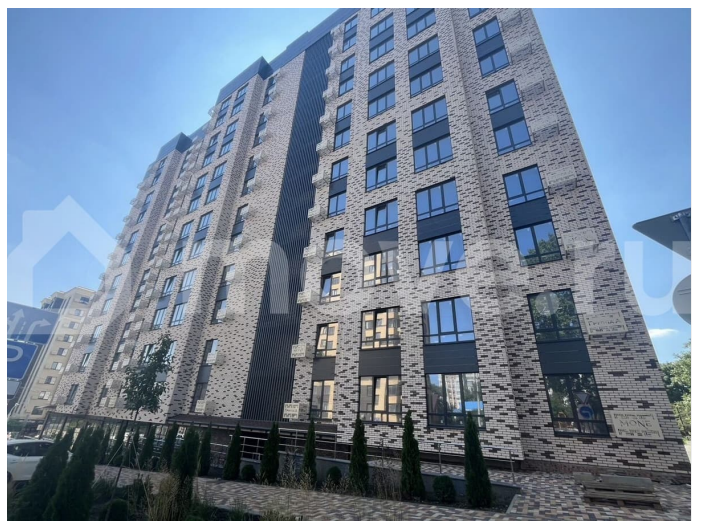

## Описание

“Моне” - жилой комплекс, где изысканный архитектурный стиль гармонично сочетается с современными технологиями и исключительным уровнем комфорта. ЖК

<https://stavropol.move.ru/objects/929281425>

1

**Валерия, Риелтор**

**89251234567**

для заметок

Расположен в самом сердце Ставрополя, где каждый элемент продуман до мельчайших деталей, чтобы создать неповторимую атмосферу роскоши и уюта. Дизайнерские холлы и фасад, качественные строительные материалы, передовые технологии строительства и удобные планировки. Благодаря обустроенной внутридомовой территории вы всегда сможете насладиться отдыхом в спокойной, уютной атмосфере, А дети — активным, а главное безопасным видом отдыха. В близости жилого комплекса располагаются остановки. От комплекса всего несколько метров до центрального парка и площади Ленина. Всех жителей, а особенно семьи с маленькими детьми, обрадует большой закрытый двор с детской площадкой, а также зоны для активного и спокойного отдыха. Спуститься в паркинг можно на лифте прямо со своего этажа. Собственное парковочное место избавит вас от постоянного поиска свободного места на уличной стоянке, а также обеспечит безопасность и сохранность Вашего автомобиля.