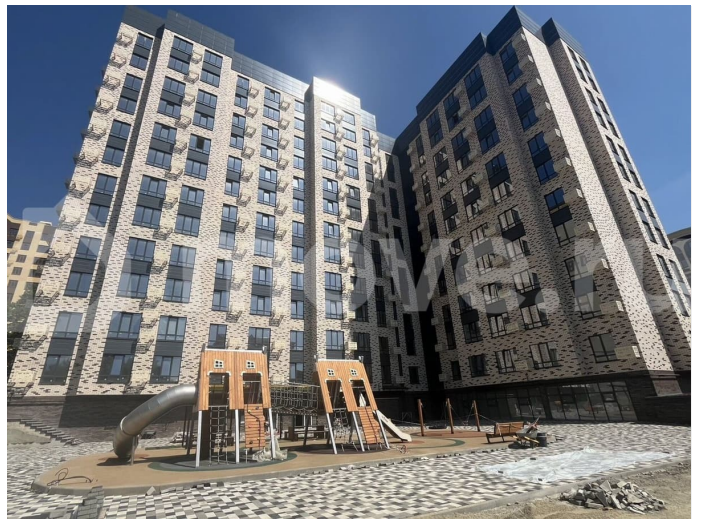

“Моне” - жилой комплекс, где изысканный архитектурный стиль гармонично сочетается с современными технологиями и исключительным уровнем комфорта. ЖК

<https://stavropol.move.ru/objects/929281422>

3

Валерия, Риелтор

89251234567

для заметок

Расположен в самом сердце Ставрополя, где каждый элемент продуман до мельчайших деталей, чтобы создать неповторимую атмосферу роскоши и уюта. Дизайнерские холлы и фасад, качественные строительные материалы, передовые технологии строительства и удобные планировки. Благодаря обустроенной внутридомовой территории вы всегда сможете насладиться отдыхом в спокойной, уютной атмосфере, А дети — активным, а главное безопасным видом отдыха. В близости жилого комплекса располагаются остановки. От комплекса всего несколько метров до центрального парка и площади Ленина. Всех жителей, а особенно семьи с маленькими детьми, обрадует большой закрытый двор с детской площадкой, а также зоны для активного и спокойного отдыха. Спуститься в паркинг можно на лифте прямо со своего этажа. Собственное парковочное место избавит вас от постоянного поиска свободного места на уличной стоянке, а также обеспечит безопасность и сохранность Вашего автомобиля.