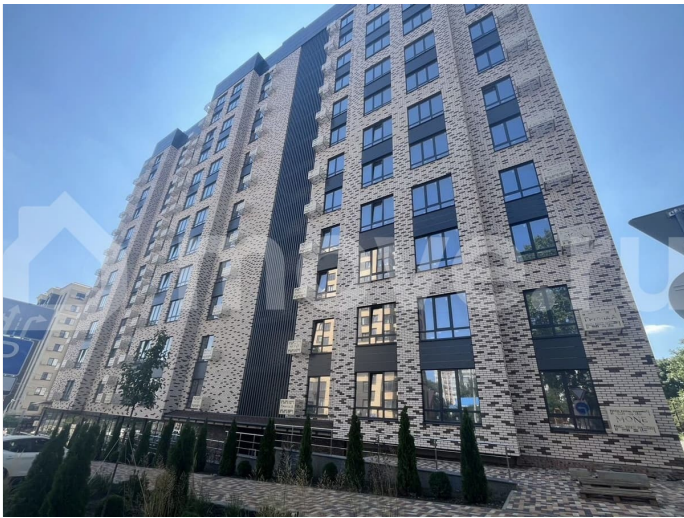

“Моне” - жилой комплекс, где изысканный архитектурный стиль гармонично сочетается с современными технологиями и исключительным уровнем комфорта. ЖК

<https://stavropol.move.ru/objects/929281422>

3

Валерия, Риелтор

89251234567

для заметок

Расположен в самом сердце Ставрополя, где каждый элемент продуман до мельчайших деталей, чтобы создать неповторимую атмосферу роскоши и уюта. Дизайнерские холлы и фасад, качественные строительные материалы, передовые технологии строительства и удобные планировки. Благодаря обустроенной внутридомовой территории вы всегда сможете насладиться отдыхом в спокойной, уютной атмосфере, А дети — активным, а главное безопасным видом отдыха. В близости жилого комплекса располагаются остановки. От комплекса всего несколько метров до центрального парка и площади Ленина. Всех жителей, а особенно семьи с маленькими детьми, обрадует большой закрытый двор с детской площадкой, а также зоны для активного и спокойного отдыха. Спуститься в паркинг можно на лифте прямо со своего этажа. Собственное парковочное место избавит вас от постоянного поиска свободного места на уличной стоянке, а также обеспечит безопасность и сохранность Вашего автомобиля.