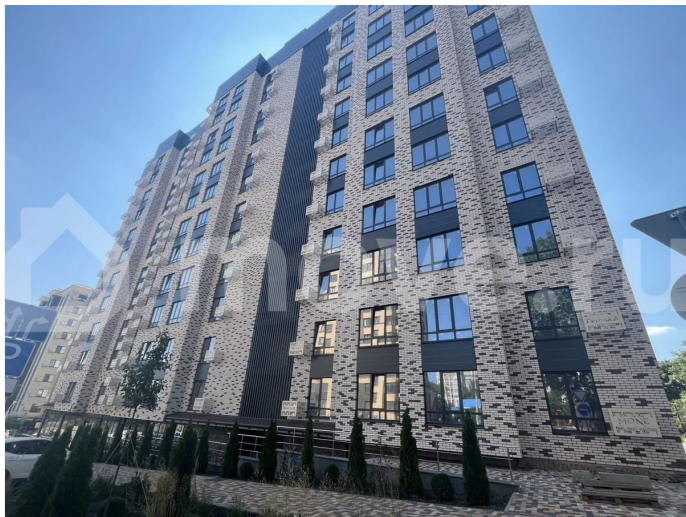

“Моне” - жилой комплекс, где изысканный архитектурный стиль гармонично сочетается с современными технологиями и исключительным уровнем комфорта. ЖК

<https://stavropol.move.ru/objects/929281420>

1

Валерия, Риелтор

89251234567

для заметок

Расположен в самом сердце Ставрополя, где каждый элемент продуман до мельчайших деталей, чтобы создать неповторимую атмосферу роскоши и уюта. Дизайнерские холлы и фасад, качественные строительные материалы, передовые технологии строительства и удобные планировки. Благодаря обустроенной внутридомовой территории вы всегда сможете насладиться отдыхом в спокойной, уютной атмосфере, А дети — активным, а главное безопасным видом отдыха. В близости жилого комплекса располагаются остановки. От комплекса всего несколько метров до центрального парка и площади Ленина. Всех жителей, а особенно семьи с маленькими детьми, обрадует большой закрытый двор с детской площадкой, а также зоны для активного и спокойного отдыха. Спуститься в паркинг можно на лифте прямо со своего этажа. Собственное парковочное место избавит вас от постоянного поиска свободного места на уличной стоянке, а также обеспечит безопасность и сохранность Вашего автомобиля.