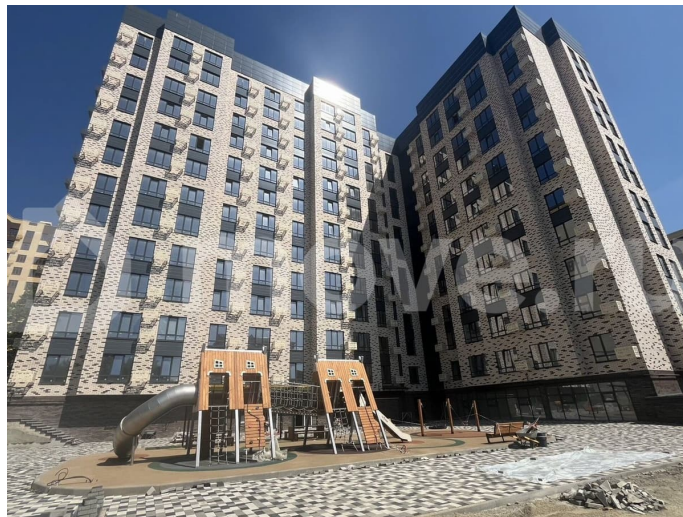

“Моне” - жилой комплекс, где изысканный архитектурный стиль гармонично сочетается с современными технологиями и исключительным уровнем комфорта. ЖК

<https://stavropol.move.ru/objects/929281420>

1

Валерия, Риелтор

89251234567

для заметок

Расположен в самом сердце Ставрополя, где каждый элемент продуман до мельчайших деталей, чтобы создать неповторимую атмосферу роскоши и уюта. Дизайнерские холлы и фасад, качественные строительные материалы, передовые технологии строительства и удобные планировки. Благодаря обустроенной внутридомовой территории вы всегда сможете насладиться отдыхом в спокойной, уютной атмосфере, А дети — активным, а главное безопасным видом отдыха. В близости жилого комплекса располагаются остановки. От комплекса всего несколько метров до центрального парка и площади Ленина. Всех жителей, а особенно семьи с маленькими детьми, обрадует большой закрытый двор с детской площадкой, а также зоны для активного и спокойного отдыха. Спуститься в паркинг можно на лифте прямо со своего этажа. Собственное парковочное место избавит вас от постоянного поиска свободного места на уличной стоянке, а также обеспечит безопасность и сохранность Вашего автомобиля.