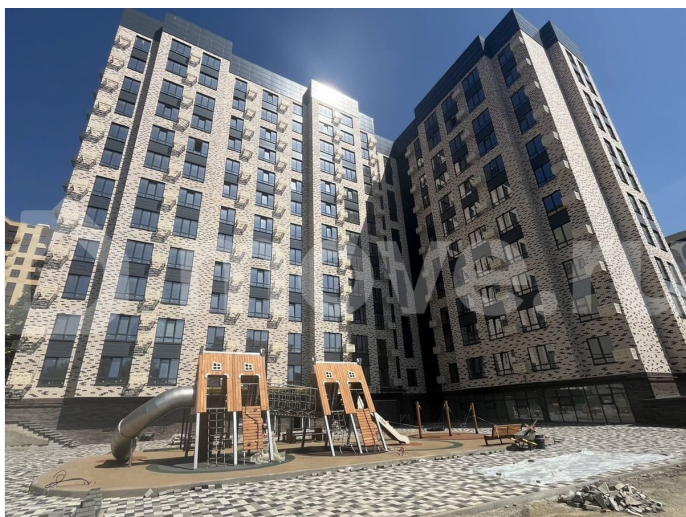

“Моне” - жилой комплекс, где изысканный архитектурный стиль гармонично сочетается с современными технологиями и исключительным уровнем комфорта. ЖК

<https://stavropol.move.ru/objects/9292814057>

Валерия, Риелтор

89251234567

для заметок

Расположен в самом сердце Ставрополя, где каждый элемент продуман до мельчайших деталей, чтобы создать неповторимую атмосферу роскоши и уюта. Дизайнерские холлы и фасад, качественные строительные материалы, передовые технологии строительства и удобные планировки. Благодаря обустроенной внутридомовой территории вы всегда сможете насладиться отдыхом в спокойной, уютной атмосфере, А дети — активным, а главное безопасным видом отдыха. В близости жилого комплекса располагаются остановки. От комплекса всего несколько метров до центрального парка и площади Ленина. Всех жителей, а особенно семьи с маленькими детьми, обрадует большой закрытый двор с детской площадкой, а также зоны для активного и спокойного отдыха. Спуститься в паркинг можно на лифте прямо со своего этажа. Собственное парковочное место избавит вас от постоянного поиска свободного места на уличной стоянке, а также обеспечит безопасность и сохранность Вашего автомобиля.