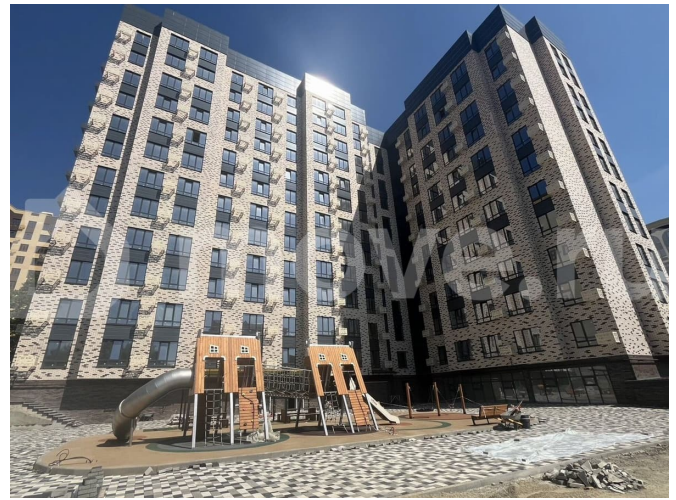

“Моне” - жилой комплекс, где изысканный архитектурный стиль гармонично сочетается с современными технологиями и исключительным уровнем комфорта. ЖК

<https://stavropol.move.ru/objects/9292814057>

Валерия, Риелтор

89251234567

для заметок

Расположен в самом сердце Ставрополя, где каждый элемент продуман до мельчайших деталей, чтобы создать неповторимую атмосферу роскоши и уюта. Дизайнерские холлы и фасад, качественные строительные материалы, передовые технологии строительства и удобные планировки. Благодаря обустроенной внутридомовой территории вы всегда сможете насладиться отдыхом в спокойной, уютной атмосфере, А дети — активным, а главное безопасным видом отдыха. В близости жилого комплекса располагаются остановки. От комплекса всего несколько метров до центрального парка и площади Ленина. Всех жителей, а особенно семьи с маленькими детьми, обрадует большой закрытый двор с детской площадкой, а также зоны для активного и спокойного отдыха. Спуститься в паркинг можно на лифте прямо со своего этажа. Собственное парковочное место избавит вас от постоянного поиска свободного места на уличной стоянке, а также обеспечит безопасность и сохранность Вашего автомобиля.