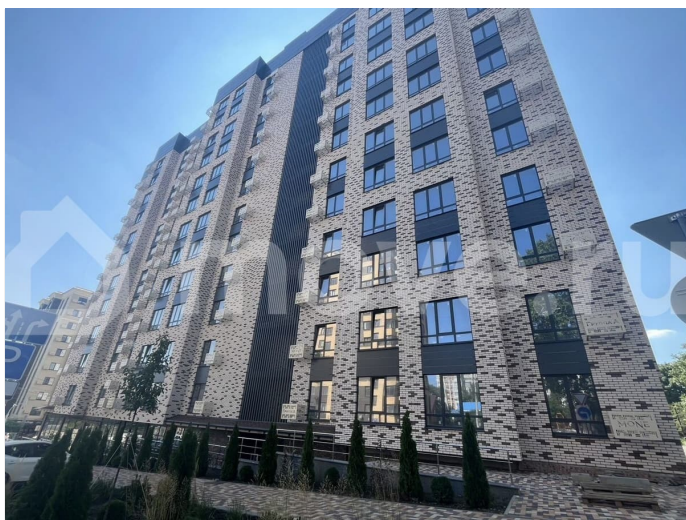

## Описание

“Моне” - жилой комплекс, где изысканный архитектурный стиль гармонично сочетается с современными технологиями и исключительным уровнем комфорта. ЖК

<https://stavropol.move.ru/objects/929281405>

1

**Валерия, Риелтор**

**89251234567**

для заметок

Расположен в самом сердце Ставрополя, где каждый элемент продуман до мельчайших деталей, чтобы создать неповторимую атмосферу роскоши и уюта. Дизайнерские холлы и фасад, качественные строительные материалы, передовые технологии строительства и удобные планировки. Благодаря обустроенной внутридомовой территории вы всегда сможете насладиться отдыхом в спокойной, уютной атмосфере, А дети — активным, а главное безопасным видом отдыха. В близости жилого комплекса располагаются остановки. От комплекса всего несколько метров до центрального парка и площади Ленина. Всех жителей, а особенно семьи с маленькими детьми, обрадует большой закрытый двор с детской площадкой, а также зоны для активного и спокойного отдыха. Спуститься в паркинг можно на лифте прямо со своего этажа. Собственное парковочное место избавит вас от постоянного поиска свободного места на уличной стоянке, а также обеспечит безопасность и сохранность Вашего автомобиля.