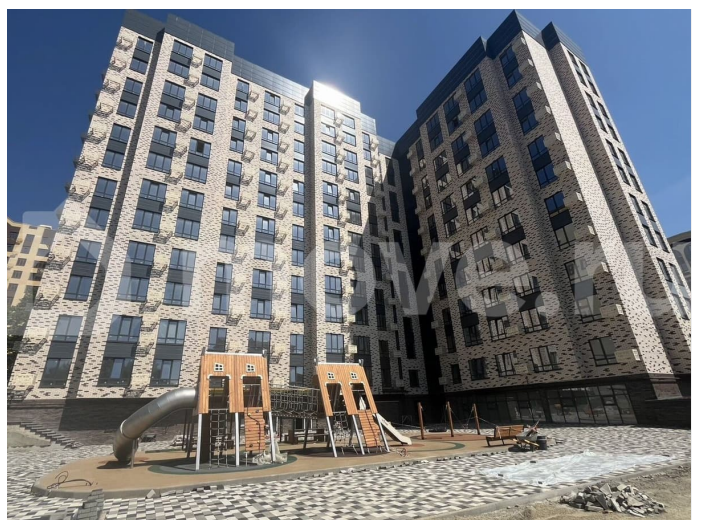

## Описание

“Моне” - жилой комплекс, где изысканный архитектурный стиль гармонично сочетается с современными технологиями и исключительным уровнем комфорта. ЖК

<https://stavropol.move.ru/objects/929281405>

1

**Валерия, Риелтор**

**89251234567**

для заметок

Расположен в самом сердце Ставрополя, где каждый элемент продуман до мельчайших деталей, чтобы создать неповторимую атмосферу роскоши и уюта. Дизайнерские холлы и фасад, качественные строительные материалы, передовые технологии строительства и удобные планировки. Благодаря обустроенной внутридомовой территории вы всегда сможете насладиться отдыхом в спокойной, уютной атмосфере, А дети — активным, а главное безопасным видом отдыха. В близости жилого комплекса располагаются остановки. От комплекса всего несколько метров до центрального парка и площади Ленина. Всех жителей, а особенно семьи с маленькими детьми, обрадует большой закрытый двор с детской площадкой, а также зоны для активного и спокойного отдыха. Спуститься в паркинг можно на лифте прямо со своего этажа. Собственное парковочное место избавит вас от постоянного поиска свободного места на уличной стоянке, а также обеспечит безопасность и сохранность Вашего автомобиля.