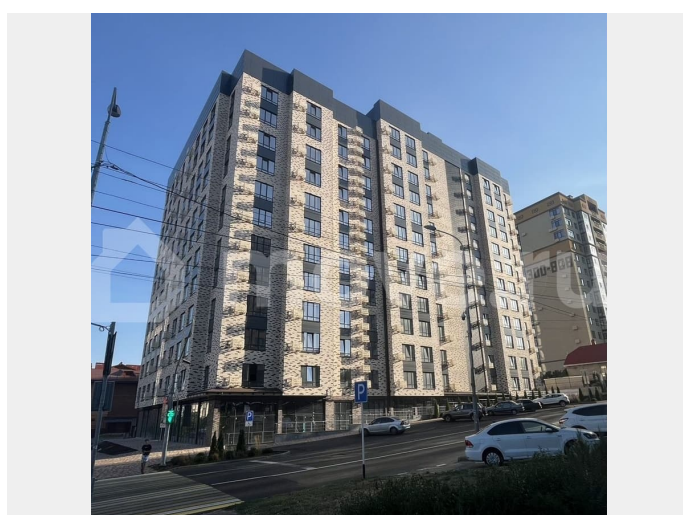

## Описание

“Моне” - жилой комплекс, где изысканный архитектурный стиль гармонично сочетается с современными технологиями и исключительным уровнем комфорта. ЖК

<https://stavropol.move.ru/objects/929281405>

1

**Валерия, Риелтор**

**89251234567**

для заметок

Расположен в самом сердце Ставрополя, где каждый элемент продуман до мельчайших деталей, чтобы создать неповторимую атмосферу роскоши и уюта. Дизайнерские холлы и фасад, качественные строительные материалы, передовые технологии строительства и удобные планировки. Благодаря обустроенной внутридомовой территории вы всегда сможете насладиться отдыхом в спокойной, уютной атмосфере, А дети — активным, а главное безопасным видом отдыха. В близости жилого комплекса располагаются остановки. От комплекса всего несколько метров до центрального парка и площади Ленина. Всех жителей, а особенно семьи с маленькими детьми, обрадует большой закрытый двор с детской площадкой, а также зоны для активного и спокойного отдыха. Спуститься в паркинг можно на лифте прямо со своего этажа. Собственное парковочное место избавит вас от постоянного поиска свободного места на уличной стоянке, а также обеспечит безопасность и сохранность Вашего автомобиля.