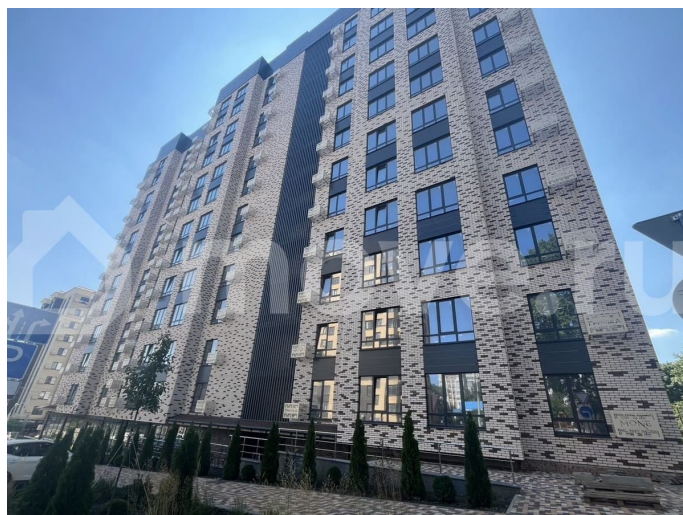

“Моне” - жилой комплекс, где изысканный архитектурный стиль гармонично сочетается с современными технологиями и исключительным уровнем комфорта. ЖК

<https://stavropol.move.ru/objects/929255001>

5

Валерия, Риелтор

89251234567

для заметок

Расположен в самом сердце Ставрополя, где каждый элемент продуман до мельчайших деталей, чтобы создать неповторимую атмосферу роскоши и уюта. Дизайнерские холлы и фасад, качественные строительные материалы, передовые технологии строительства и удобные планировки. Благодаря обустроенной внутридомовой территории вы всегда сможете насладиться отдыхом в спокойной, уютной атмосфере, А дети — активным, а главное безопасным видом отдыха. В близости жилого комплекса располагаются остановки. От комплекса всего несколько метров до центрального парка и площади Ленина. Всех жителей, а особенно семьи с маленькими детьми, обрадует большой закрытый двор с детской площадкой, а также зоны для активного и спокойного отдыха. Спуститься в паркинг можно на лифте прямо со своего этажа. Собственное парковочное место избавит вас от постоянного поиска свободного места на уличной стоянке, а также обеспечит безопасность и сохранность Вашего автомобиля.