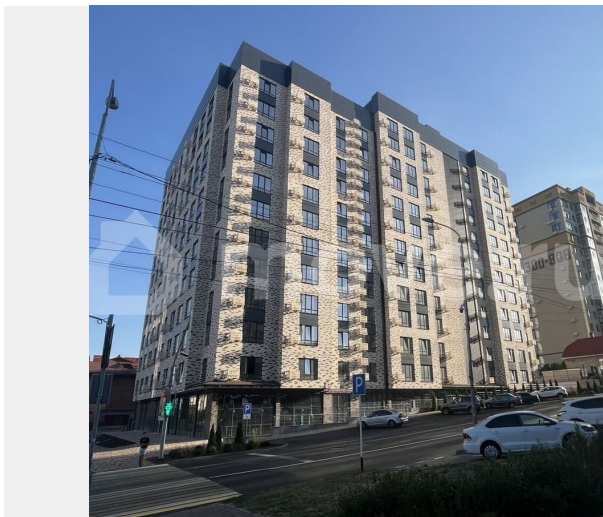

“Моне” - жилой комплекс, где изысканный архитектурный стиль гармонично сочетается с современными технологиями и исключительным уровнем комфорта. ЖК

<https://stavropol.move.ru/objects/929255001>

5

Валерия, Риелтор

89251234567

для заметок

Расположен в самом сердце Ставрополя, где каждый элемент продуман до мельчайших деталей, чтобы создать неповторимую атмосферу роскоши и уюта. Дизайнерские холлы и фасад, качественные строительные материалы, передовые технологии строительства и удобные планировки. Благодаря обустроенной внутридомовой территории вы всегда сможете насладиться отдыхом в спокойной, уютной атмосфере, А дети — активным, а главное безопасным видом отдыха. В близости жилого комплекса располагаются остановки. От комплекса всего несколько метров до центрального парка и площади Ленина. Всех жителей, а особенно семьи с маленькими детьми, обрадует большой закрытый двор с детской площадкой, а также зоны для активного и спокойного отдыха. Спуститься в паркинг можно на лифте прямо со своего этажа. Собственное парковочное место избавит вас от постоянного поиска свободного места на уличной стоянке, а также обеспечит безопасность и сохранность Вашего автомобиля.