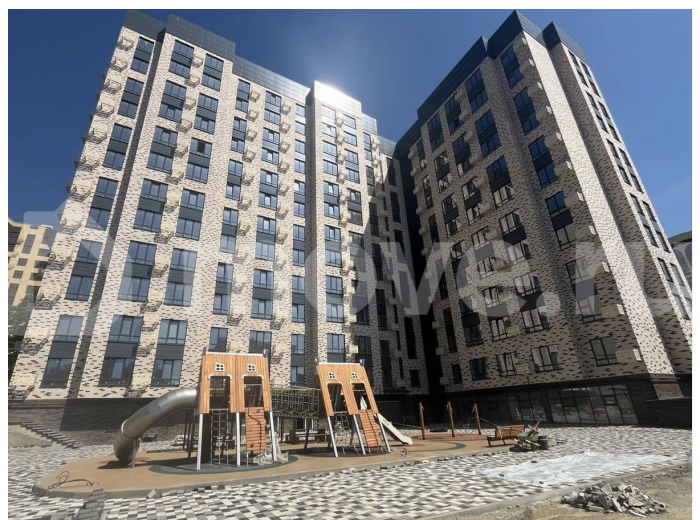

“Моне” - жилой комплекс, где изысканный архитектурный стиль гармонично сочетается с современными технологиями и исключительным уровнем комфорта. ЖК

<https://stavropol.move.ru/objects/929255001>

5

Валерия, Риелтор

89251234567

для заметок

Расположен в самом сердце Ставрополя, где каждый элемент продуман до мельчайших деталей, чтобы создать неповторимую атмосферу роскоши и уюта. Дизайнерские холлы и фасад, качественные строительные материалы, передовые технологии строительства и удобные планировки. Благодаря обустроенной внутридомовой территории вы всегда сможете насладиться отдыхом в спокойной, уютной атмосфере, А дети — активным, а главное безопасным видом отдыха. В близости жилого комплекса располагаются остановки. От комплекса всего несколько метров до центрального парка и площади Ленина. Всех жителей, а особенно семьи с маленькими детьми, обрадует большой закрытый двор с детской площадкой, а также зоны для активного и спокойного отдыха. Спуститься в паркинг можно на лифте прямо со своего этажа. Собственное парковочное место избавит вас от постоянного поиска свободного места на уличной стоянке, а также обеспечит безопасность и сохранность Вашего автомобиля.