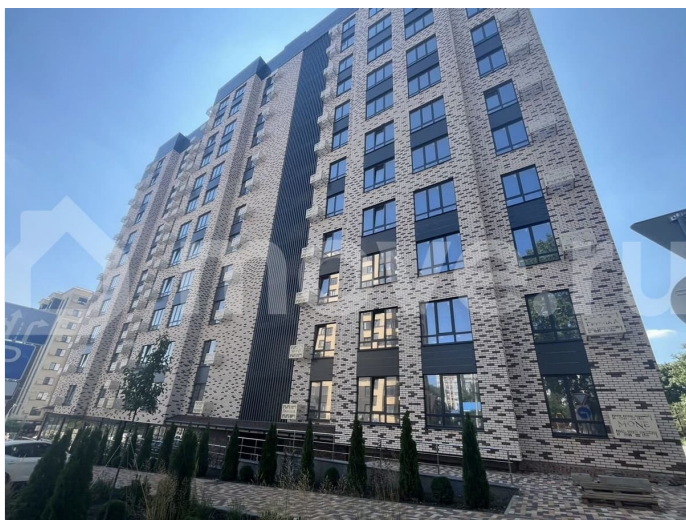

“Моне” - жилой комплекс, где изысканный архитектурный стиль гармонично сочетается с современными технологиями и исключительным уровнем комфорта. ЖК

<https://stavropol.move.ru/objects/929070375>

9

Ирина, Риелтор

89251234567

для заметок

Расположен в самом сердце Ставрополя, где каждый элемент продуман до мельчайших деталей, чтобы создать неповторимую атмосферу роскоши и уюта. Дизайнерские холлы и фасад, качественные строительные материалы, передовые технологии строительства и удобные планировки. Благодаря обустроенной внутридомовой территории вы всегда сможете насладиться отдыхом в спокойной, уютной атмосфере, А дети — активным, а главное безопасным видом отдыха. В близости жилого комплекса располагаются остановки. От комплекса всего несколько метров до центрального парка и площади Ленина. Всех жителей, а особенно семьи с маленькими детьми, обрадует большой закрытый двор с детской площадкой, а также зоны для активного и спокойного отдыха. Спуститься в паркинг можно на лифте прямо со своего этажа. Собственное парковочное место избавит вас от постоянного поиска свободного места на уличной стоянке, а также обеспечит безопасность и сохранность Вашего автомобиля.