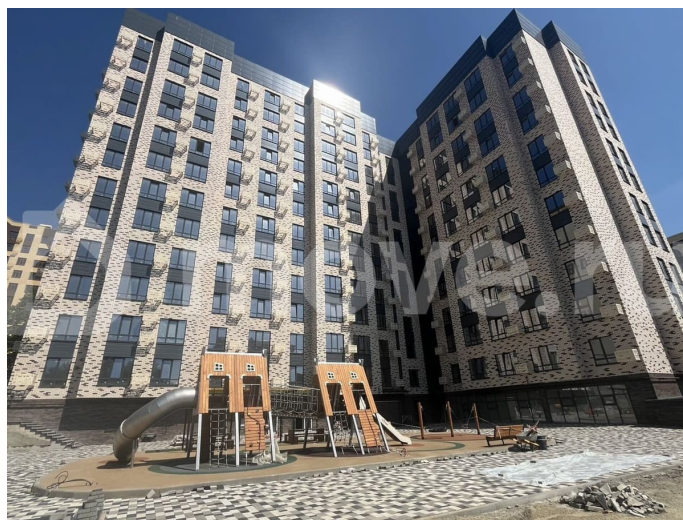

“Моне” - жилой комплекс, где изысканный архитектурный стиль гармонично сочетается с современными технологиями и исключительным уровнем комфорта. ЖК

<https://stavropol.move.ru/objects/929070375>

9

Ирина, Риелтор

89251234567

для заметок

Расположен в самом сердце Ставрополя, где каждый элемент продуман до мельчайших деталей, чтобы создать неповторимую атмосферу роскоши и уюта. Дизайнерские холлы и фасад, качественные строительные материалы, передовые технологии строительства и удобные планировки. Благодаря обустроенной внутридомовой территории вы всегда сможете насладиться отдыхом в спокойной, уютной атмосфере, А дети — активным, а главное безопасным видом отдыха. В близости жилого комплекса располагаются остановки. От комплекса всего несколько метров до центрального парка и площади Ленина. Всех жителей, а особенно семьи с маленькими детьми, обрадует большой закрытый двор с детской площадкой, а также зоны для активного и спокойного отдыха. Спуститься в паркинг можно на лифте прямо со своего этажа. Собственное парковочное место избавит вас от постоянного поиска свободного места на уличной стоянке, а также обеспечит безопасность и сохранность Вашего автомобиля.