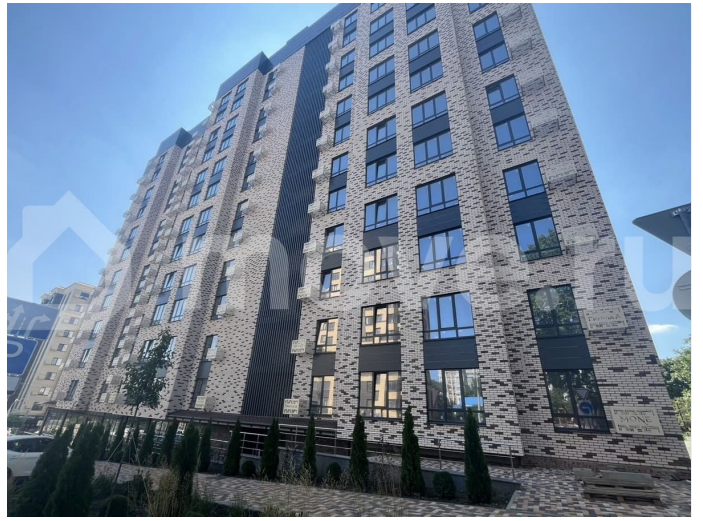

“Моне” - жилой комплекс, где изысканный архитектурный стиль гармонично сочетается с современными технологиями и исключительным уровнем комфорта. ЖК

<https://stavropol.move.ru/objects/9290663366>

Ирина, Риелтор

89251234567

для заметок

Расположен в самом сердце Ставрополя, где каждый элемент продуман до мельчайших деталей, чтобы создать неповторимую атмосферу роскоши и уюта. Дизайнерские холлы и фасад, качественные строительные материалы, передовые технологии строительства и удобные планировки. Благодаря обустроенной внутридомовой территории вы всегда сможете насладиться отдыхом в спокойной, уютной атмосфере, А дети — активным, а главное безопасным видом отдыха. В близости жилого комплекса располагаются остановки. От комплекса всего несколько метров до центрального парка и площади Ленина. Всех жителей, а особенно семьи с маленькими детьми, обрадует большой закрытый двор с детской площадкой, а также зоны для активного и спокойного отдыха. Спуститься в паркинг можно на лифте прямо со своего этажа. Собственное парковочное место избавит вас от постоянного поиска свободного места на уличной стоянке, а также обеспечит безопасность и сохранность Вашего автомобиля.