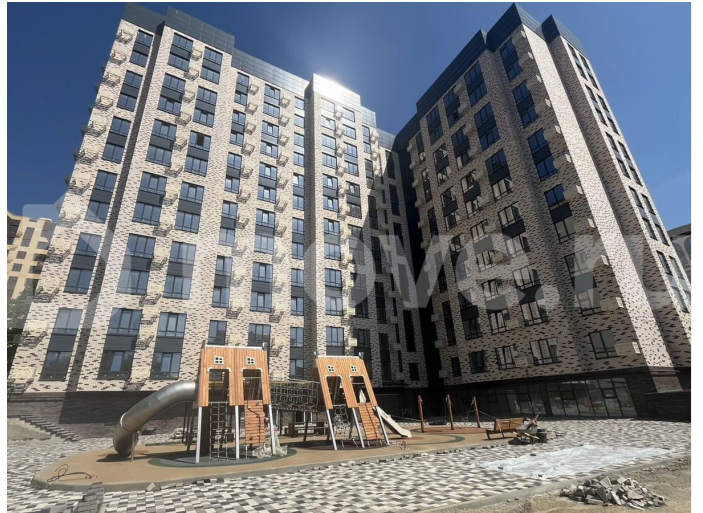

“Моне” - жилой комплекс, где изысканный архитектурный стиль гармонично сочетается с современными технологиями и исключительным уровнем комфорта. ЖК

<https://stavropol.move.ru/objects/9290663197>

Ирина, Риелтор

89251234567

для заметок

Расположен в самом сердце Ставрополя, где каждый элемент продуман до мельчайших деталей, чтобы создать неповторимую атмосферу роскоши и уюта. Дизайнерские холлы и фасад, качественные строительные материалы, передовые технологии строительства и удобные планировки. Благодаря обустроенной внутридомовой территории вы всегда сможете насладиться отдыхом в спокойной, уютной атмосфере, А дети — активным, а главное безопасным видом отдыха. В близости жилого комплекса располагаются остановки. От комплекса всего несколько метров до центрального парка и площади Ленина. Всех жителей, а особенно семьи с маленькими детьми, обрадует большой закрытый двор с детской площадкой, а также зоны для активного и спокойного отдыха. Спуститься в паркинг можно на лифте прямо со своего этажа. Собственное парковочное место избавит вас от постоянного поиска свободного места на уличной стоянке, а также обеспечит безопасность и сохранность Вашего автомобиля.