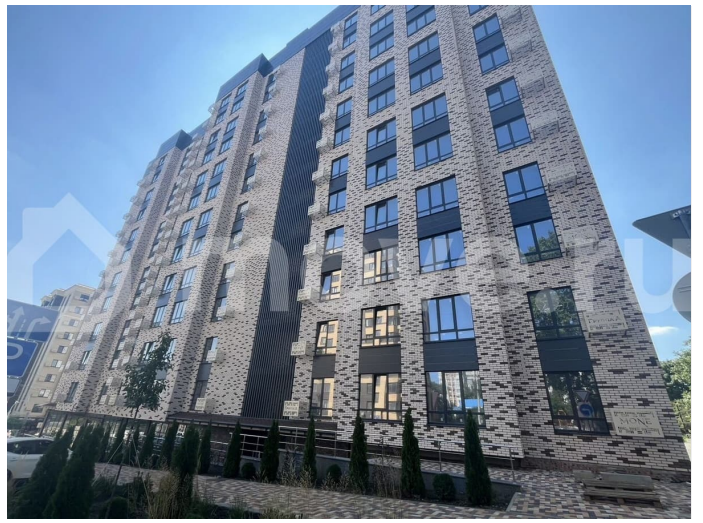

“Моне” - жилой комплекс, где изысканный архитектурный стиль гармонично сочетается с современными технологиями и исключительным уровнем комфорта. ЖК

<https://stavropol.move.ru/objects/9290663197>

Ирина, Риелтор

89251234567

для заметок

Расположен в самом сердце Ставрополя, где каждый элемент продуман до мельчайших деталей, чтобы создать неповторимую атмосферу роскоши и уюта. Дизайнерские холлы и фасад, качественные строительные материалы, передовые технологии строительства и удобные планировки. Благодаря обустроенной внутридомовой территории вы всегда сможете насладиться отдыхом в спокойной, уютной атмосфере, А дети — активным, а главное безопасным видом отдыха. В близости жилого комплекса располагаются остановки. От комплекса всего несколько метров до центрального парка и площади Ленина. Всех жителей, а особенно семьи с маленькими детьми, обрадует большой закрытый двор с детской площадкой, а также зоны для активного и спокойного отдыха. Спуститься в паркинг можно на лифте прямо со своего этажа. Собственное парковочное место избавит вас от постоянного поиска свободного места на уличной стоянке, а также обеспечит безопасность и сохранность Вашего автомобиля.