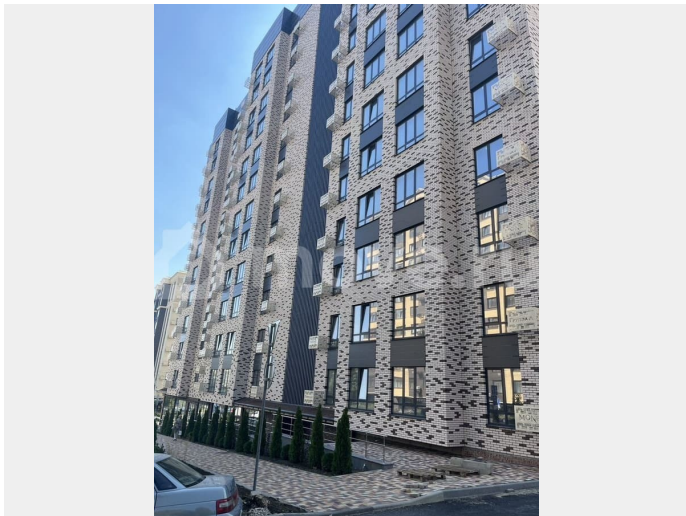

“Моне” - жилой комплекс, где изысканный архитектурный стиль гармонично сочетается с современными технологиями и исключительным уровнем комфорта. ЖК

<https://stavropol.move.ru/objects/929283019>

3

Валерия, Риелтор

89251234567

для заметок

Расположен в самом сердце Ставрополя, где каждый элемент продуман до мельчайших деталей, чтобы создать неповторимую атмосферу роскоши и уюта. Дизайнерские холлы и фасад, качественные строительные материалы, передовые технологии строительства и удобные планировки. Благодаря обустроенной внутридомовой территории вы всегда сможете насладиться отдыхом в спокойной, уютной атмосфере, А дети — активным, а главное безопасным видом отдыха. В близости жилого комплекса располагаются остановки. От комплекса всего несколько метров до центрального парка и площади Ленина. Всех жителей, а особенно семьи с маленькими детьми, обрадует большой закрытый двор с детской площадкой, а также зоны для активного и спокойного отдыха. Спуститься в паркинг можно на лифте прямо со своего этажа. Собственное парковочное место избавит вас от постоянного поиска свободного места на уличной стоянке, а также обеспечит безопасность и сохранность Вашего автомобиля.