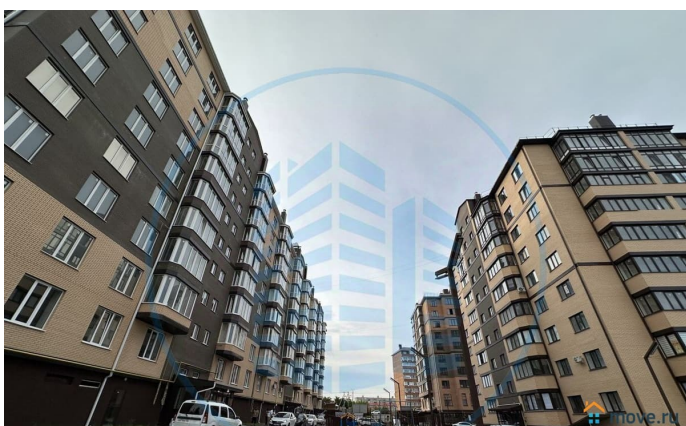

## Описание

Арт. 68504807 Авалон Агентство  
Недвижимости Персональный консультант  
Ипотека / Мат. Капитал / Военная ипотека  
Юр. Сопровождение. Квартира в сданном  
доме с индивидуальным отоплением. Из окон  
живописный вид на реку и окрестные горы.  
Просторная кухня с выходом на лоджию, две  
изолированные спальни( одна из которых с  
панорамным остеклением), раздельный  
сан/узел, вместительная прихожая.  
Состояние после строителей: заведены все  
коммуникации и установлены приборы учета.  
Комфортная придомовая территория,  
парковка, современная детская площадка.  
Удобная транспортная развязка в сторону  
Пятигорска. В шаговой доступности школа  
9,4,10, детские сады, кинотеатр Искра,  
супермаркеты «Магнит» и «Пятерочка»,  
Сбербанк, остановка общественного  
транспорта.