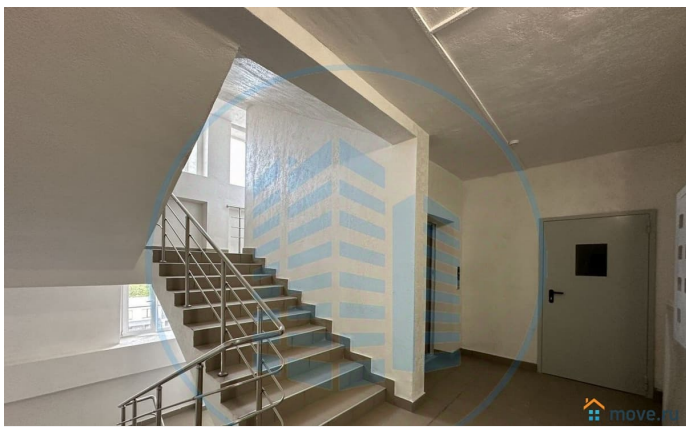

## Описание

Арт. 68504807 Авалон Агентство  
Недвижимости Персональный консультант  
Ипотека / Мат. Капитал / Военная ипотека  
Юр. Сопровождение. Квартира в сданном  
доме с индивидуальным отоплением. Из окон  
живописный вид на реку и окрестные горы.  
Просторная кухня с выходом на лоджию, две  
изолированные спальни( одна из которых с  
панорамным остеклением), раздельный  
сан/узел, вместительная прихожая.  
Состояние после строителей: заведены все  
коммуникации и установлены приборы учета.  
Комфортная придомовая территория,  
парковка, современная детская площадка.  
Удобная транспортная развязка в сторону  
Пятигорска. В шаговой доступности школа  
9,4,10, детские сады, кинотеатр Искра,  
супермаркеты «Магнит» и «Пятерочка»,  
Сбербанк, остановка общественного  
транспорта.