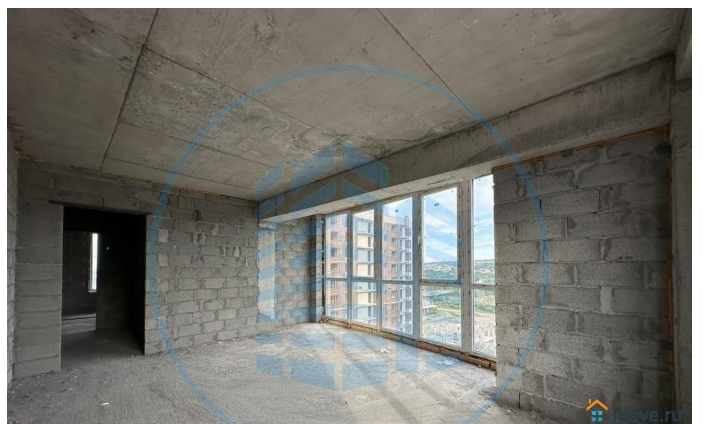

## Описание

Арт. 68504807 Авалон Агентство  
Недвижимости Персональный консультант  
Ипотека / Мат. Капитал / Военная ипотека  
Юр. Сопровождение. Квартира в сданном  
доме с индивидуальным отоплением. Из окон  
живописный вид на реку и окрестные горы.  
Просторная кухня с выходом на лоджию, две  
изолированные спальни( одна из которых с  
панорамным остеклением), раздельный  
сан/узел, вместительная прихожая.  
Состояние после строителей: заведены все  
коммуникации и установлены приборы учета.  
Комфортная придомовая территория,  
парковка, современная детская площадка.  
Удобная транспортная развязка в сторону  
Пятигорска. В шаговой доступности школа  
9,4,10, детские сады, кинотеатр Искра,  
супермаркеты «Магнит» и «Пятерочка»,  
Сбербанк, остановка общественного  
транспорта.