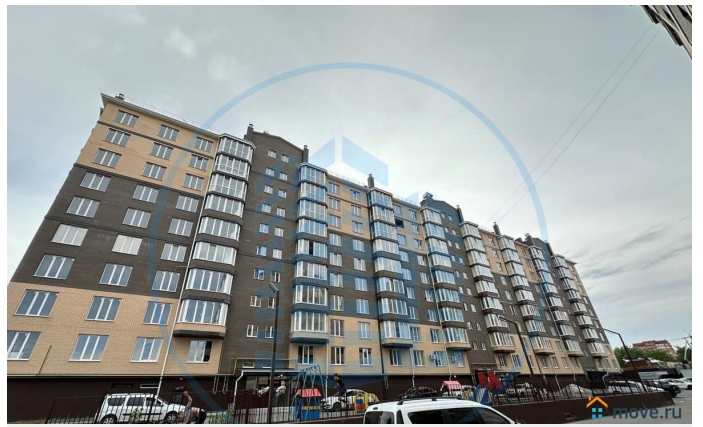

<https://stavropol.move.ru/objects/9273211918>

**Марина Комарышкина, Авалон**

**79886012686**

для заметок

раздельный

---

Вид из окна

на улицу

## Описание

Арт. 68504807 Авалон Агентство  
Недвижимости Персональный консультант  
Ипотека / Мат. Капитал / Военная ипотека  
Юр. Сопровождение. Квартира в сданном  
доме с индивидуальным отоплением. Из окон  
живописный вид на реку и окрестные горы.  
Просторная кухня с выходом на лоджию, две  
изолированные спальни( одна из которых с  
панорамным остеклением), раздельный  
сан/узел, вместительная прихожая.  
Состояние после строителей: заведены все  
коммуникации и установлены приборы учета.  
Комфортная придомовая территория,  
парковка, современная детская площадка.  
Удобная транспортная развязка в сторону  
Пятигорска. В шаговой доступности школа  
9,4,10, детские сады, кинотеатр Искра,  
супермаркеты «Магнит» и «Пятерочка»,  
Сбербанк, остановка общественного  
транспорта.