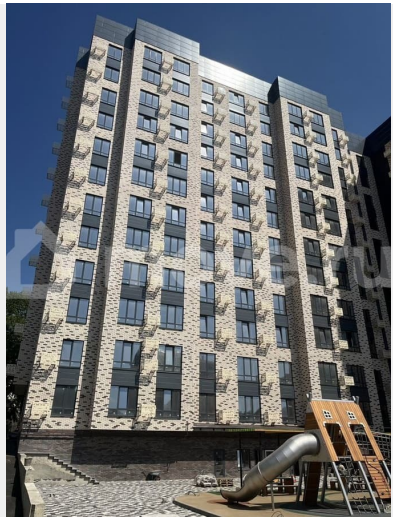

## Описание

“Моне” - жилой комплекс, где изысканный архитектурный стиль гармонично сочетается с современными технологиями и исключительным уровнем комфорта. ЖК

<https://stavropol.move.ru/objects/929310182>

4

Валерия, Риелтор

**89251234567**

для заметок

Расположен в самом сердце Ставрополя, где каждый элемент продуман до мельчайших деталей, чтобы создать неповторимую атмосферу роскоши и уюта. Дизайнерские холлы и фасад, качественные строительные материалы, передовые технологии строительства и удобные планировки. Благодаря обустроенной внутридомовой территории вы всегда сможете насладиться отдыхом в спокойной, уютной атмосфере, А дети — активным, а главное безопасным видом отдыха. В близости жилого комплекса располагаются остановки. От комплекса всего несколько метров до центрального парка и площади Ленина. Всех жителей, а особенно семьи с маленькими детьми, обрадует большой закрытый двор с детской площадкой, а также зоны для активного и спокойного отдыха. Спуститься в паркинг можно на лифте прямо со своего этажа. Собственное парковочное место избавит вас от постоянного поиска свободного места на уличной стоянке, а также обеспечит безопасность и сохранность Вашего автомобиля.