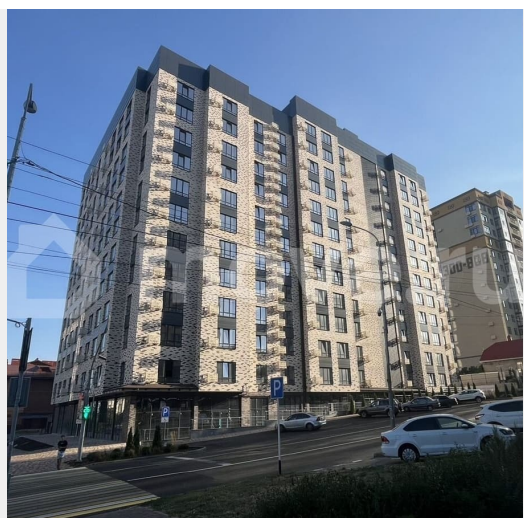

## Описание

“Моне” - жилой комплекс, где изысканный архитектурный стиль гармонично сочетается с современными технологиями и исключительным уровнем комфорта. ЖК

<https://stavropol.move.ru/objects/929306997>

2

**Валерия, Риелтор**

**89251234567**

для заметок

Расположен в самом сердце Ставрополя, где каждый элемент продуман до мельчайших деталей, чтобы создать неповторимую атмосферу роскоши и уюта. Дизайнерские холлы и фасад, качественные строительные материалы, передовые технологии строительства и удобные планировки. Благодаря обустроенной внутридомовой территории вы всегда сможете насладиться отдыхом в спокойной, уютной атмосфере, А дети — активным, а главное безопасным видом отдыха. В близости жилого комплекса располагаются остановки. От комплекса всего несколько метров до центрального парка и площади Ленина. Всех жителей, а особенно семьи с маленькими детьми, обрадует большой закрытый двор с детской площадкой, а также зоны для активного и спокойного отдыха. Спуститься в паркинг можно на лифте прямо со своего этажа. Собственное парковочное место избавит вас от постоянного поиска свободного места на уличной стоянке, а также обеспечит безопасность и сохранность Вашего автомобиля.