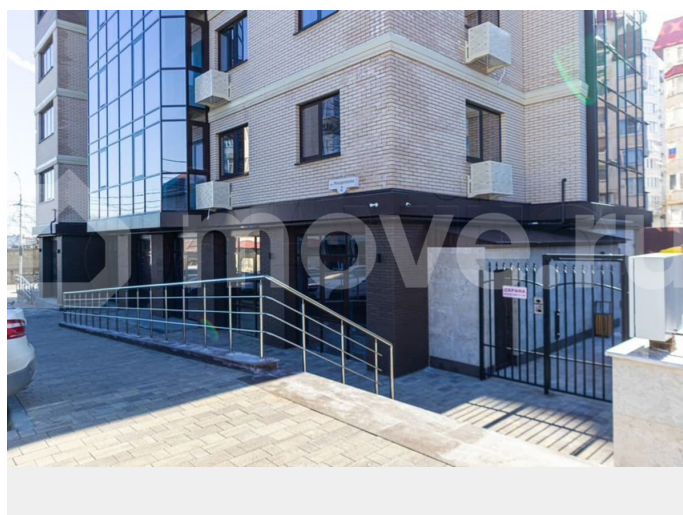

открывается на нижнюю часть города
центральный парк и южную сторону города
Ставрополя Дом сдан. Квартира с
предчистовой отделкой, высота потолков
2,75м. В квартире индивидуальное
отопление, установлен итальянский котел
Вахі. Теплый пол на кухне и сан узле.
Сделаны выводы под инженерные
коммуникации, в том числе под
электроплиту. Раздельные сан узлы.
Качественная входная дверь Гардиан,
которая не требует замены. В доме два
лифта, колясочная, пост охраны. Закрытая
территория дома, во дворе детский игровой
комплекс и зона отдыха для жильцов.
Позвоните нам, мы подробно расскажем об
условиях приобретения, покажем вам
квартиру, подготовим все необходимые
документы для ее приобретения. Формы
расчета; Ипотека базовая 100% расчет !!!
Первоначальный взнос при ипотечном
расчете полностью предоставляется
покупателем !!!