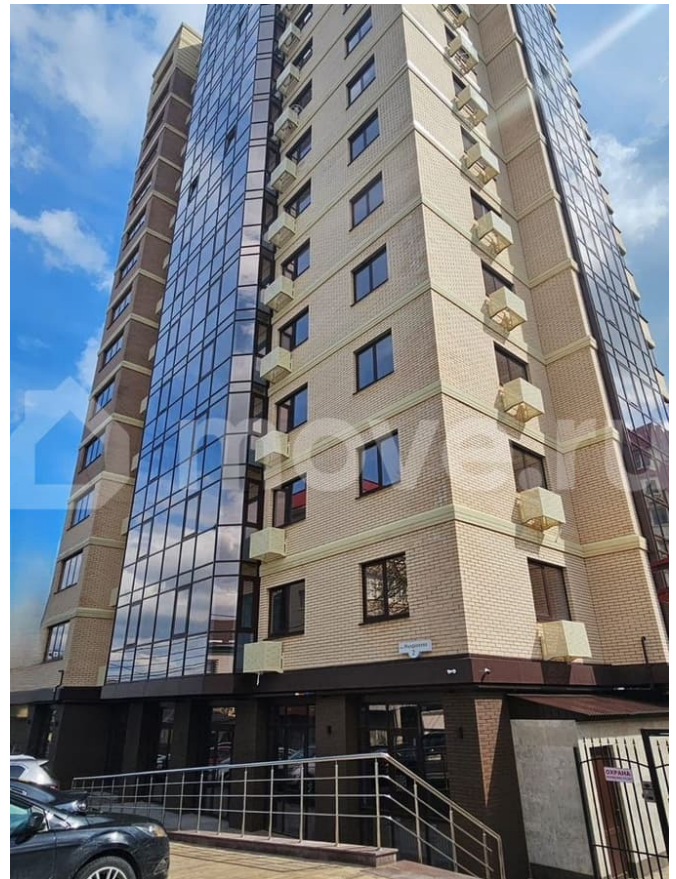

🕒 Создано: 05.02.2026 в 03:51

🔄 Обновлено: 15.04.2026 в 04:45

**Ставропольский край, Ставрополь, пер.
Менделеева, 2**

9 715 200 ₺

Ставропольский край, Ставрополь, пер. Менделеева, 2

Улица

[Менделеева переулок](#)

Квартира

Количество комнат

2

Общая площадь

73.6 м²

Этаж

13/15

Детали объекта

Тип сделки

Продам

Раздел

[Квартиры](#)

Ремонт

с отделкой

Квартира в новостройке

да

Описание

Продается двухкомнатная квартира с просторной кухней-гостиной и панорамным остеклением. Окна выходят на 3 стороны на ул. Р. Люксембург во двор ЖК и на юг. Вид

<https://stavropol.move.ru/objects/9288855146>

**Южная Строительная Компания,
СПЕЦ.ЗАСТРОЙЩИК ЮЖНАЯ
СТРОИТЕЛЬНАЯ КОМПАНИЯ
89251234567**

для заметок