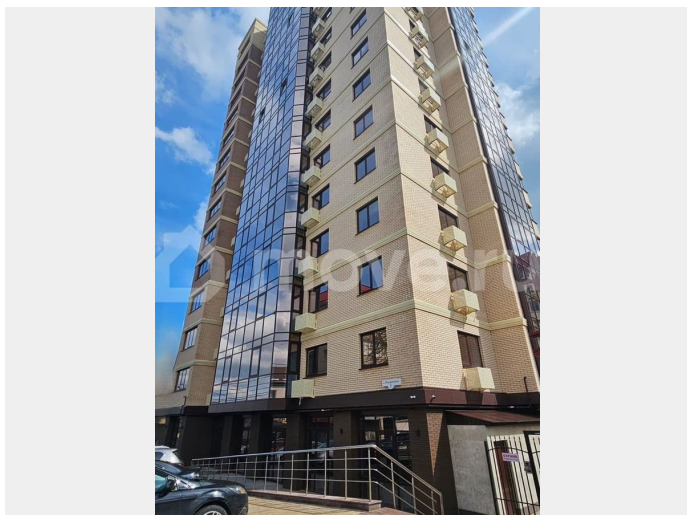

🕒 Создано: 05.02.2026 в 03:51

🔄 Обновлено: 15.04.2026 в 04:45

**Ставропольский край, Ставрополь, пер.
Менделеева, 2**

9 715 200 ₺

Ставропольский край, Ставрополь, пер. Менделеева, 2

Улица

[Менделеева переулок](#)

Описание

Продается двухкомнатная квартира с просторной кухней-гостиной и панорамным остеклением. Окна выходят на 3 стороны на ул. Р. Люксембург во двор ЖК и на юг. Вид

<https://stavropol.move.ru/objects/9288855146>

**Южная Строительная Компания,
СПЕЦ.ЗАСТРОЙЩИК ЮЖНАЯ
СТРОИТЕЛЬНАЯ КОМПАНИЯ
89251234567**

для заметок

открывается на нижнюю часть города
центральный парк и южную сторону города
Ставрополя Дом сдан. Квартира с
предчистовой отделкой, высота потолков
2,75м. В квартире индивидуальное
отопление, установлен итальянский котел
Вахі. Теплый пол на кухне и сан узле.
Сделаны выводы под инженерные
коммуникации, в том числе под
электроплиту. Раздельные сан узлы.
Качественная входная дверь Гардиан,
которая не требует замены. В доме два
лифта, колясочная, пост охраны. Закрытая
территория дома, во дворе детский игровой
комплекс и зона отдыха для жильцов.
Позвоните нам, мы подробно расскажем об
условиях приобретения, покажем вам
квартиру, подготовим все необходимые
документы для ее приобретения. Формы
расчета; Ипотека базовая 100% расчет !!!
Первоначальный взнос при ипотечном
расчете полностью предоставляется
покупателем !!!