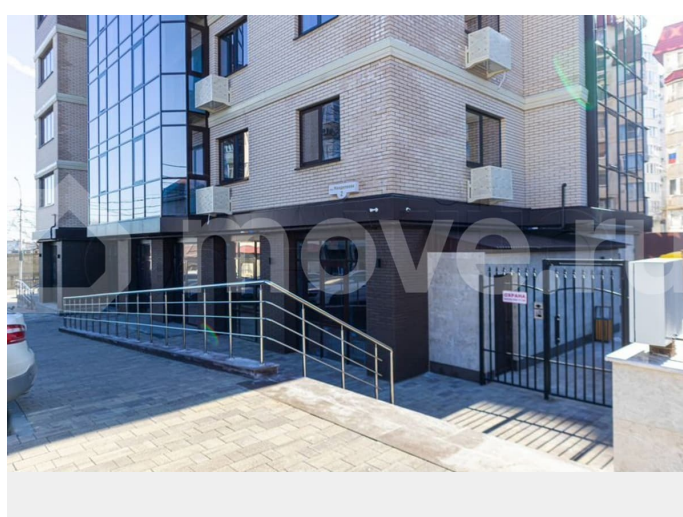

Продается двухкомнатная квартира с просторной кухней-гостиной и панорамным остеклением. Окна выходят на 3 стороны на ул. Р. Люксембург во двор ЖК и на юг. Вид

<https://stavropol.move.ru/objects/928879033>
8

**Южная Строительная Компания,
СПЕЦ.ЗАСТРОЙЩИК ЮЖНАЯ
СТРОИТЕЛЬНАЯ КОМПАНИЯ
89251234567**

для заметок

открывается на нижнюю часть города
центральный парк и южную сторону города
Ставрополя Дом сдан. Квартира с
предчистовой отделкой, высота потолков
2,75м. В квартире индивидуальное
отопление, установлен итальянский котел
Вахi. Теплый пол на кухне и сан узле.
Сделаны выводы под инженерные
коммуникации, в том числе под
электроплиту. Раздельные сан узлы.
Качественная входная дверь Гардиан,
которая не требует замены. В доме два
лифта, колясочная, пост охраны. Закрытая
территория дома, во дворе детский игровой
комплекс и зона отдыха для жильцов.
Позвоните нам, мы подробно расскажем об
условиях приобретения, покажем вам
квартиру, подготовим все необходимые
документы для ее приобретения. Формы
расчета; Ипотека базовая 100% расчет !!!
Первоначальный взнос при ипотечном
расчете полностью предоставляется
покупателем !!!