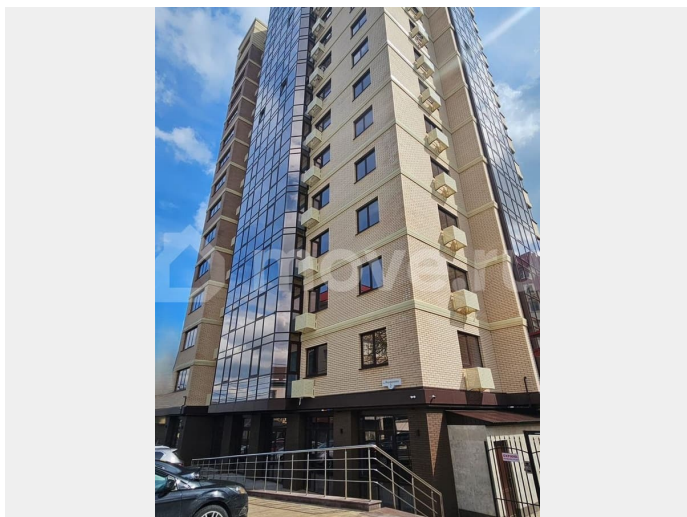

Создано: 04.02.2026 в 22:31

Обновлено: 14.04.2026 в 22:45

Ставропольский край, Ставрополь, пер.
Менделеева, 2

9 715 200 ₺

Ставропольский край, Ставрополь, пер. Менделеева, 2

Улица

[Менделеева переулок](#)

Квартира

Продается двухкомнатная квартира с просторной кухней-гостиной и панорамным остеклением. Окна выходят на 3 стороны на ул. Р. Люксембург во двор ЖК и на юг. Вид

<https://stavropol.move.ru/objects/928879033>
8

**Южная Строительная Компания,
СПЕЦ.ЗАСТРОЙЩИК ЮЖНАЯ
СТРОИТЕЛЬНАЯ КОМПАНИЯ
89251234567**

для заметок

открывается на нижнюю часть города
центральный парк и южную сторону города
Ставрополя Дом сдан. Квартира с
предчистовой отделкой, высота потолков
2,75м. В квартире индивидуальное
отопление, установлен итальянский котел
Вахi. Теплый пол на кухне и сан узле.
Сделаны выводы под инженерные
коммуникации, в том числе под
электроплиту. Раздельные сан узлы.
Качественная входная дверь Гардиан,
которая не требует замены. В доме два
лифта, колясочная, пост охраны. Закрытая
территория дома, во дворе детский игровой
комплекс и зона отдыха для жильцов.
Позвоните нам, мы подробно расскажем об
условиях приобретения, покажем вам
квартиру, подготовим все необходимые
документы для ее приобретения. Формы
расчета; Ипотека базовая 100% расчет !!!
Первоначальный взнос при ипотечном
расчете полностью предоставляется
покупателем !!!