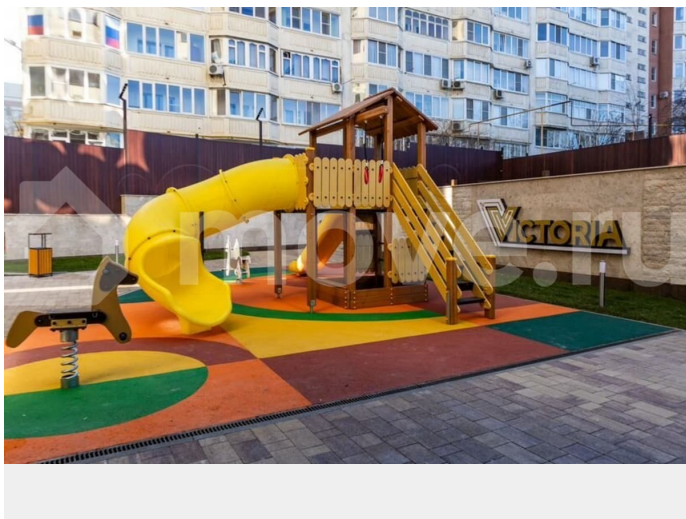

**Южная Строительная Компания,
СПЕЦ.ЗАСТРОЙЩИК ЮЖНАЯ
СТРОИТЕЛЬНАЯ КОМПАНИЯ
89251234567**

для заметок

открывается на нижнюю часть города
центральный парк и южную сторону города
Ставрополя Дом сдан. Квартира с
предчистовой отделкой, высота потолков
2,75м. В квартире индивидуальное
отопление, установлен итальянский котел
Вахi. Теплый пол на кухне и сан узле.
Сделаны выводы под инженерные
коммуникации, в том числе под
электроплиту. Раздельные сан узлы.
Качественная входная дверь Гардиан,
которая не требует замены. В доме два
лифта, колясочная, пост охраны. Закрытая
территория дома, во дворе детский игровой
комплекс и зона отдыха для жильцов.
Позвоните нам, мы подробно расскажем об
условиях приобретения, покажем вам
квартиру, подготовим все необходимые
документы для ее приобретения. Формы
расчета; Ипотека базовая 100% расчет !!!
Первоначальный взнос при ипотечном
расчете полностью предоставляется
покупателем !!!