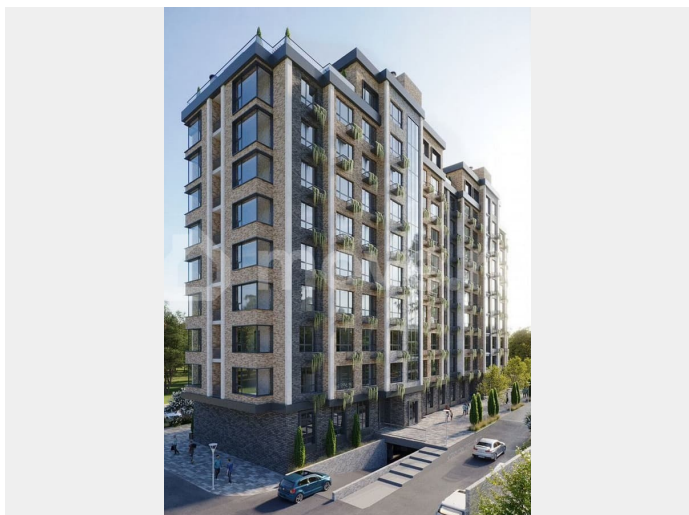

жизнью. ЖК «Наследие» - пространство для счастливой жизни!