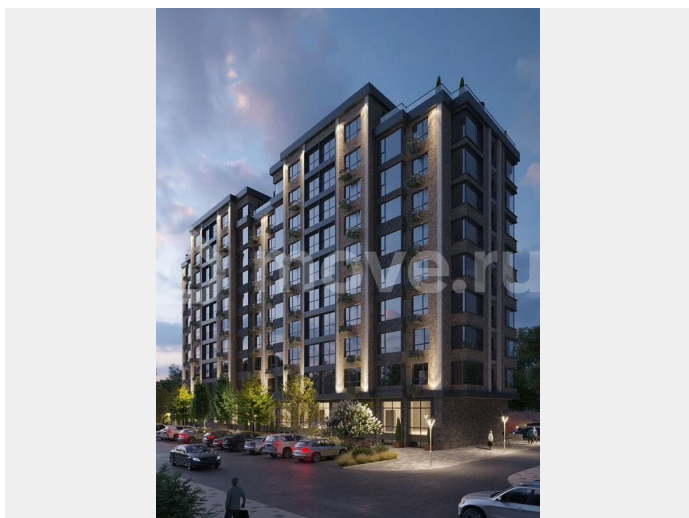

жизнью. ЖК «Наследие» - пространство для счастливой жизни!