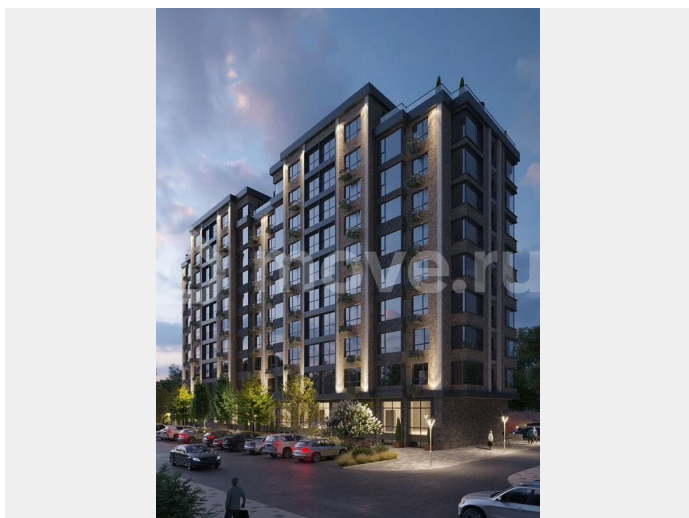

жизнью. ЖК «Наследие» - пространство для
счастливой жизни!