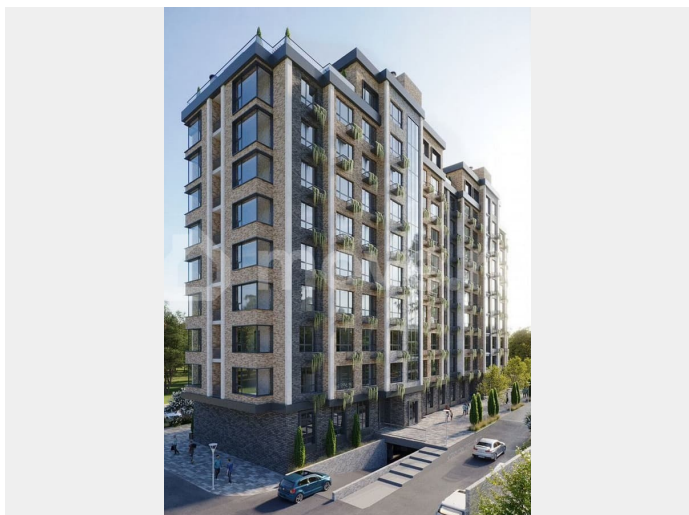

жизнью. ЖК «Наследие» - пространство для
счастливой жизни!