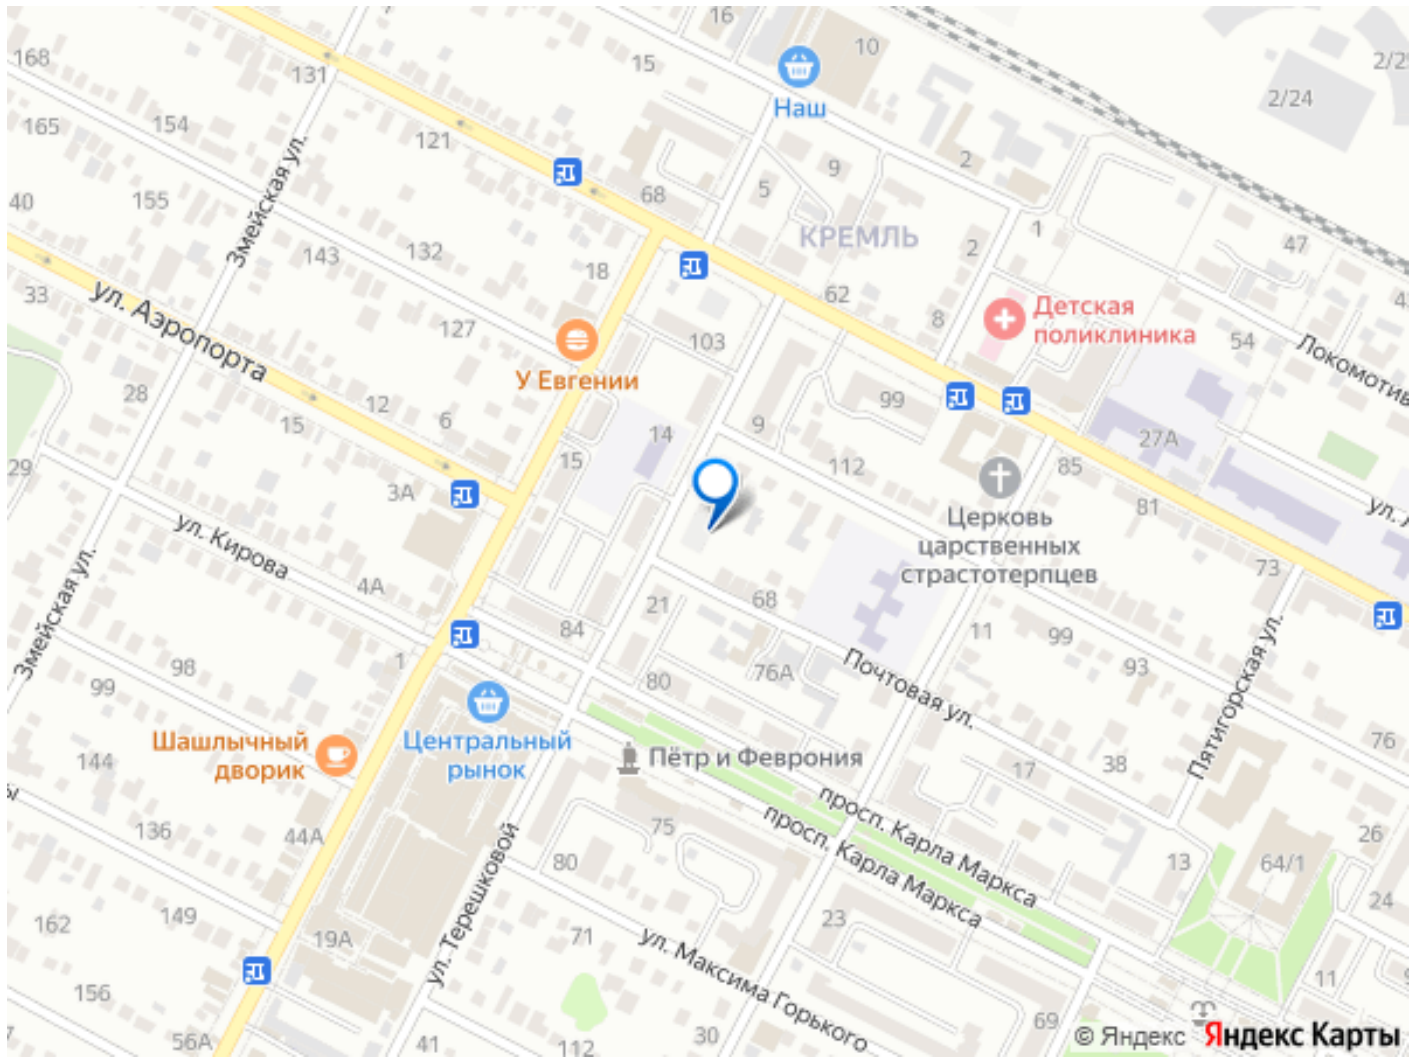

Move.ru - вся недвижимость России