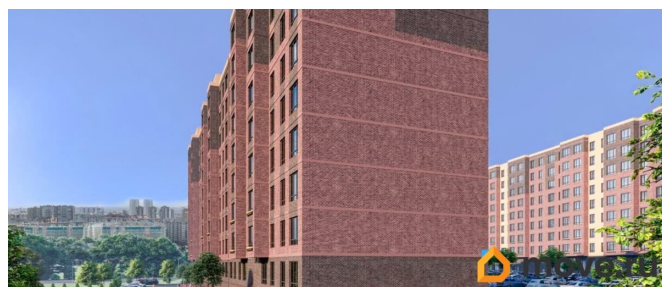

Создано: 04.07.2025 в 17:35

Обновлено: 22.10.2025 в 16:29

Ставропольский край, Кисловодск, улица
Фоменко, Секции 4-5

11 130 750 ₺

Ставропольский край, Кисловодск, улица Фоменко, Секции
4-5

Улица

[улица Фоменко](#)

Квартира

Количество комнат

2

Высота потолков

3 м

Общая площадь

72.75 м²

Этаж

2/9

Детали объекта

Тип сделки

Продам

Раздел

[Квартиры](#)

Ремонт

с отделкой

Квартира в новостройке

да

Год сдачи

2 квартал 2028 г.

<https://stavropol.move.ru/objects/928406451>

2

Стройжилсервис, Стройжилсервис

79019314617

для заметок