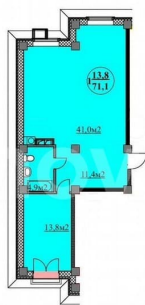

создавая идеальные условия для жизни. Выбирая «Название», вы выбираете уверенность в завтрашнем дне и гармонию в каждом дне. Удивлять — вот кредо проекта. Давать больше, чем принято стандартами, предугадывать желания. Комплекс создается по принципу клубной самодостаточности? для взыскательных клиентов — здесь предусмотрено все для каждого члена семьи. ВСЕ НУЖНОЕ РЯДОМ: — Курортные Парки - Курортные парки в Ессентуках и Пятигорске являются популярными местами отдыха и оздоровления. — Аптека, Супермаркет - Аптека и супермаркет, находящиеся рядом с жилым комплексом, значительно повышают удобство для жителей. — Школа, детский сад - Школа и детский сад, расположенные рядом с жилым комплексом, предоставляют жителям удобный доступ к образовательным учреждениям для детей. — Бюветы - Бюветы с минеральной водой — это специальные сооружения, где можно попробовать и набрать минеральную воду из природных источников. — Аэропорт - Аэропорт «Минеральные Воды» — это международный аэропорт, расположенный в Ставропольском крае России. Участники СВО могут воспользоваться скидкой в размере 5000 ? за квадратный метр!