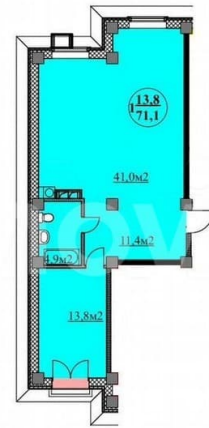

🕒 Создано: 05.04.2026 в 04:21

Обновлено: 05.04.2026 в 04:21

Валерия, Риелтор

89251234567

Ставропольский край, Ессентуки, ул.

Иглина, стр. 2

7 821 000 ₺

Ставропольский край, Ессентуки, ул. Иглина, стр. 2

Улица

[улица Иглина](#)

для заметок

Квартира

Количество комнат

2

Общая площадь

71.1 м²

Этаж

2/8

Детали объекта

Тип сделки

Продам

Раздел

[Квартиры](#)

Ремонт

с отделкой

Квартира в новостройке

да

Описание

ЖК «БЕШТАУ» — это место, где качество и безопасность становятся основой вашего комфорта! Здесь современное благоустройство сочетается с уютом,