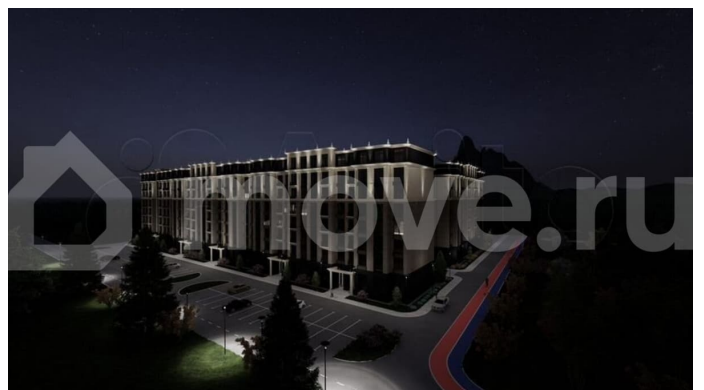

ЖК «БЕШТАУ» — это место, где качество и безопасность становятся основой вашего комфорта! Здесь современное благоустройство сочетается с уютом,

создавая идеальные условия для жизни. Выбирая «Название», вы выбираете уверенность в завтрашнем дне и гармонию в каждом дне. Удивлять — вот кредо проекта. Давать больше, чем принято стандартами, предугадывать желания. Комплекс создается по принципу клубной самодостаточности? для взыскательных клиентов — здесь предусмотрено все для каждого члена семьи. **ВСЕ НУЖНОЕ РЯДОМ:** — Курортные Парки - Курортные парки в Ессентуках и Пятигорске являются популярными местами отдыха и оздоровления. — Аптека, Супермаркет - Аптека и супермаркет, находящиеся рядом с жилым комплексом, значительно повышают удобство для жителей. — Школа, детский сад - Школа и детский сад, расположенные рядом с жилым комплексом, предоставляют жителям удобный доступ к образовательным учреждениям для детей. — Бюветы - Бюветы с минеральной водой — это специальные сооружения, где можно попробовать и набрать минеральную воду из природных источников. — Аэропорт - Аэропорт «Минеральные Воды» — это международный аэропорт, расположенный в Ставропольском крае России. Участники СВО могут воспользоваться скидкой в размере 5000 ? за квадратный метр!