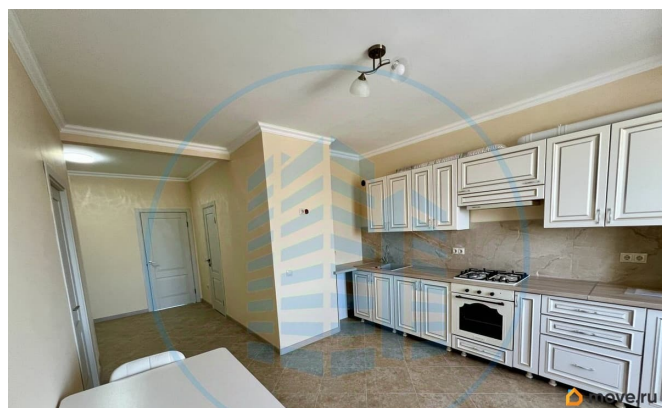

## Описание

<https://stavropol.move.ru/objects/928498154>  
4

**Владимир Алфимов, Авалон**

**79880901767**

для заметок

Яндекс  
© Яндекс

Арт. 116054654 Авалон Агентство  
Недвижимости Персональный консультант  
Ипотека / Мат. Капитал / Военная ипотека  
Юр. Сопровождение. Видовая квартира с  
новым ремонтом, мебелью и техникой.  
Планировка на две стороны дома: прихожая,  
просторная кухня, две изолированные  
спальни, большой санузел. Индивидуальное  
отопление, двухконтурный котел; Новый  
современный ремонт в светлых тонах;  
Видовой четвертый этаж в кирпичном доме;  
Остается мебель и техника; Придомовая  
территория закрыта автоматическими  
воротами, оборудована современными  
детскими площадками, тренажерами и  
парковочными местами. В шаге от дома  
супермаркет, аптека, остановка  
общественного транспорта. В 5-ти минутах  
на авто новая школа, детский сад.