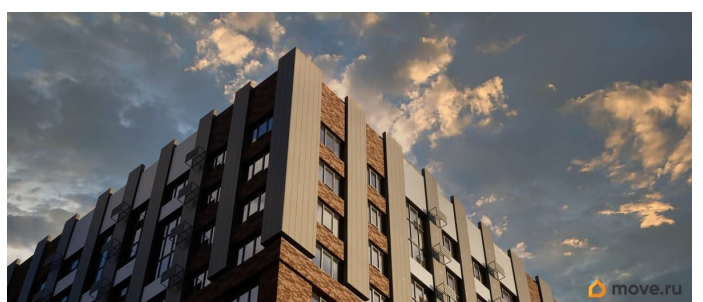

Описание

Жилой комплекс «Федерация» находится в самом сердце города Ставрополя между двух главных улицах Ленина и Мира, на пересечении с основной дорожной артерией улицей Доваторцев. Зеленый двор способен придать новый уровень качеству жизни, а его хозяину подарить вдохновение. Такой двор настоящий зеленый оазис в центре мегаполиса предусмотрен для жителей комплекса «Федерация». Продуманное зонирование позволит каждому, независимо от возраста и увлечений, провести время на свежем воздухе в своё удовольствие. Здесь можно спокойно побеседовать с другом во время прогулки, поразмышлять в тишине перед принятием важных решений, помедитировать наедине с собой.

Внутренний двор комплекса «Федерация» настоящее место силы и гармонии. Для детей на закрытой и охраняемой территории двора расположена современная детская площадка. Тут в распоряжении маленьких жителей развивающие детские площадки, а подросткам придется по вкусу спортивная зона. Современный проект премиального класса это не просто дом с комфортной территорией, но и центр вашей повседневной жизни.