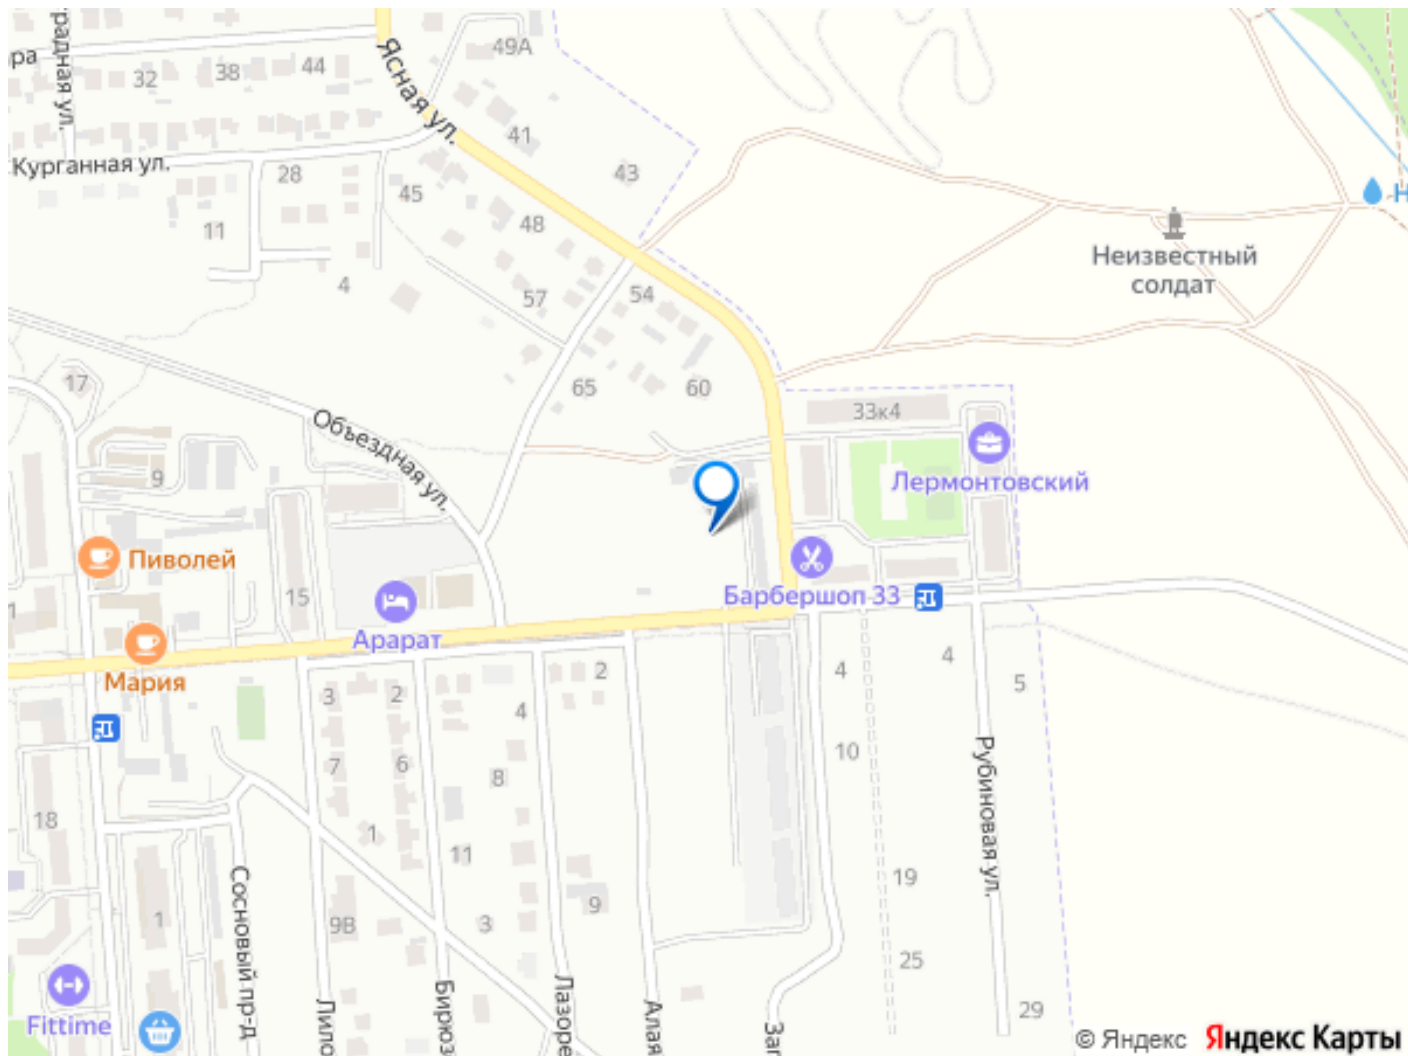

Move.ru - вся недвижимость России