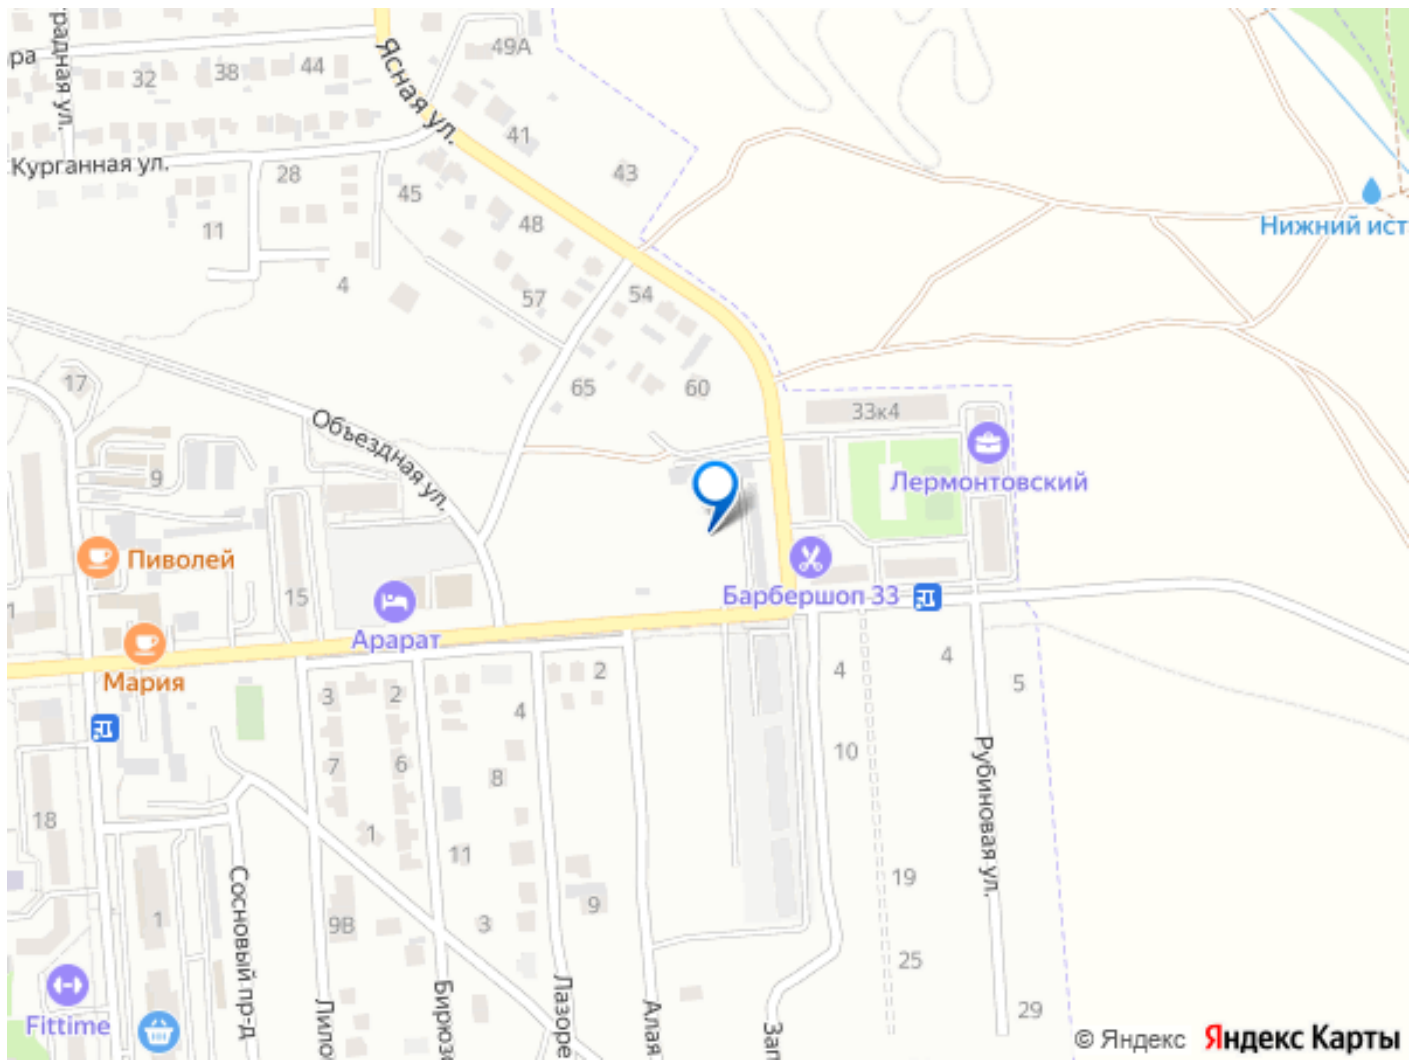

Move.ru - вся недвижимость России