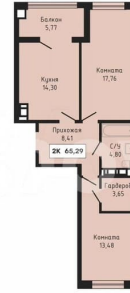

## Квартира

Количество комнат

2

Общая площадь

65.3 м<sup>2</sup>

Этаж

8/9

<https://stavropol.move.ru/objects/9293101860>

**Валерия, Риелтор**

**89251234567**

для заметок

кто выбирает «высоту» — по уровню сервиса, эстетике и отношению к жизни. Квартиры от 40 до 200 м² — выбирайте свой формат жизни: от стильных апартаментов для одного до просторных двухуровневых семейных резиденций! Изысканная жизнь в окружении санаториев, минеральных источников и курортной архитектуры КМВ. Клубный квартал «Высота 650» объединяет передовые инженерные системы, цифровые технологии и продуманные сервисы. Всё в жилом комплексе — от отопления до освещения, создано для комфорта, безопасности и автономности. В клубном квартале «Высота 650» предусмотрены коммерческие помещения с отдельными входами, идеально подходящие для кофеен, аптек, бутиков, салонов красоты, офисов и сервисных точек. Интеграция в архитектуру жилого пространства, функциональные планировки, продуманные технические зоны, места под склад, загрузку и работу персонала обеспечивают комфортную эксплуатацию и привлекательность для клиентов. «Высота 650» — жизнь рядом с курортом, в тишине и уединении! Звоните — мы проконсультируем и подберём оптимальные условия покупки!