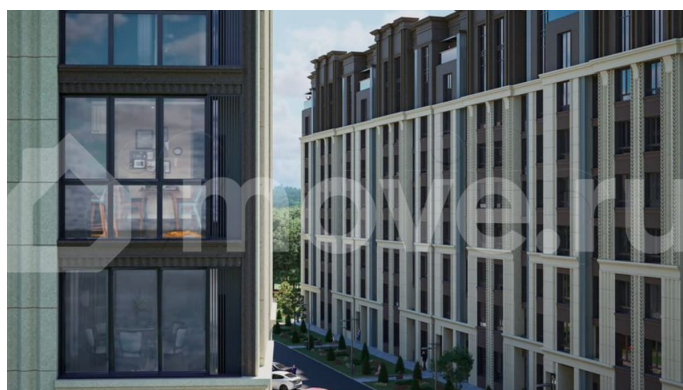

Раздел

[Квартиры](#)

Ремонт

с отделкой

Квартира в новостройке

да

Описание

Клубный квартал «Высота 650» — приватный жилой комплекс с уровнем комфорта бизнес-класса! Это единая экосистема для жизни в уединенном районе города Железноводск, где каждый элемент инфраструктуры продуман до мелочей. Специально для тех,

<https://stavropol.move.ru/objects/9292814200>

Валерия, Риелтор

89251234567

для заметок

кто выбирает «высоту» — по уровню сервиса, эстетике и отношению к жизни. Квартиры от 40 до 200 м² — выбирайте свой формат жизни: от стильных апартаментов для одного до просторных двухуровневых семейных резиденций! Изысканная жизнь в окружении санаториев, минеральных источников и курортной архитектуры КМВ. Клубный квартал «Высота 650» объединяет передовые инженерные системы, цифровые технологии и продуманные сервисы. Всё в жилом комплексе — от отопления до освещения, создано для комфорта, безопасности и автономности. В клубном квартале «Высота 650» предусмотрены коммерческие помещения с отдельными входами, идеально подходящие для кофеен, аптек, бутиков, салонов красоты, офисов и сервисных точек. Интеграция в архитектуру жилого пространства, функциональные планировки, продуманные технические зоны, места под склад, загрузку и работу персонала обеспечивают комфортную эксплуатацию и привлекательность для клиентов. «Высота 650» — жизнь рядом с курортом, в тишине и уединении! Звоните — мы проконсультируем и подберём оптимальные условия покупки!