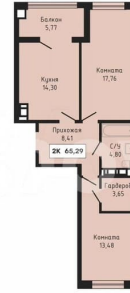

<https://stavropol.move.ru/objects/929255002>

0

отдел продаж, Риелтор

89251234567

для заметок

кто выбирает «высоту» — по уровню сервиса, эстетике и отношению к жизни. Квартиры от 40 до 200 м² — выбирайте свой формат жизни: от стильных апартаментов для одного до просторных двухуровневых семейных резиденций! Изысканная жизнь в окружении санаториев, минеральных источников и курортной архитектуры КМВ. Клубный квартал «Высота 650» объединяет передовые инженерные системы, цифровые технологии и продуманные сервисы. Всё в жилом комплексе — от отопления до освещения, создано для комфорта, безопасности и автономности. В клубном квартале «Высота 650» предусмотрены коммерческие помещения с отдельными входами, идеально подходящие для кофеен, аптек, бутиков, салонов красоты, офисов и сервисных точек. Интеграция в архитектуру жилого пространства, функциональные планировки, продуманные технические зоны, места под склад, загрузку и работу персонала обеспечивают комфортную эксплуатацию и привлекательность для клиентов. «Высота 650» — жизнь рядом с курортом, в тишине и уединении! Звоните — мы проконсультируем и подберём оптимальные условия покупки!